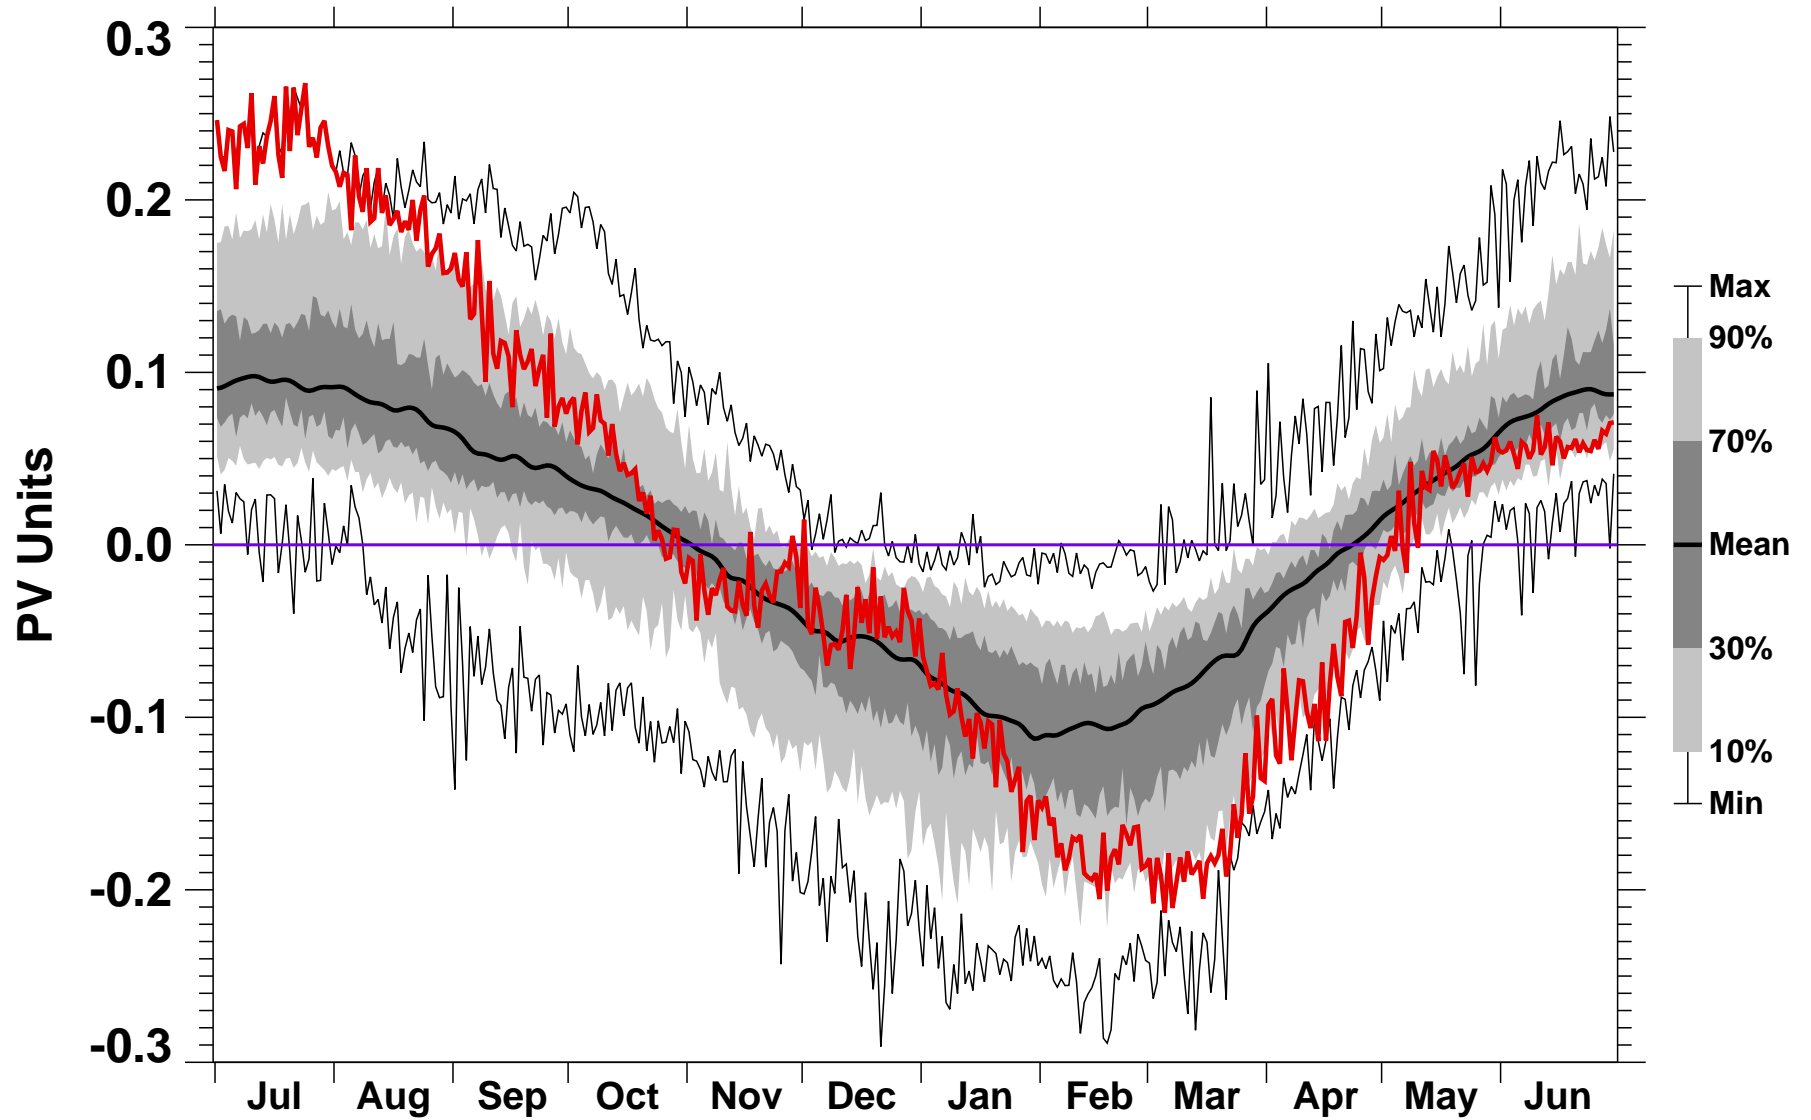

NH Minimum MPV 600 K MERRA2

1978/1979-2015/2016

1980/1981