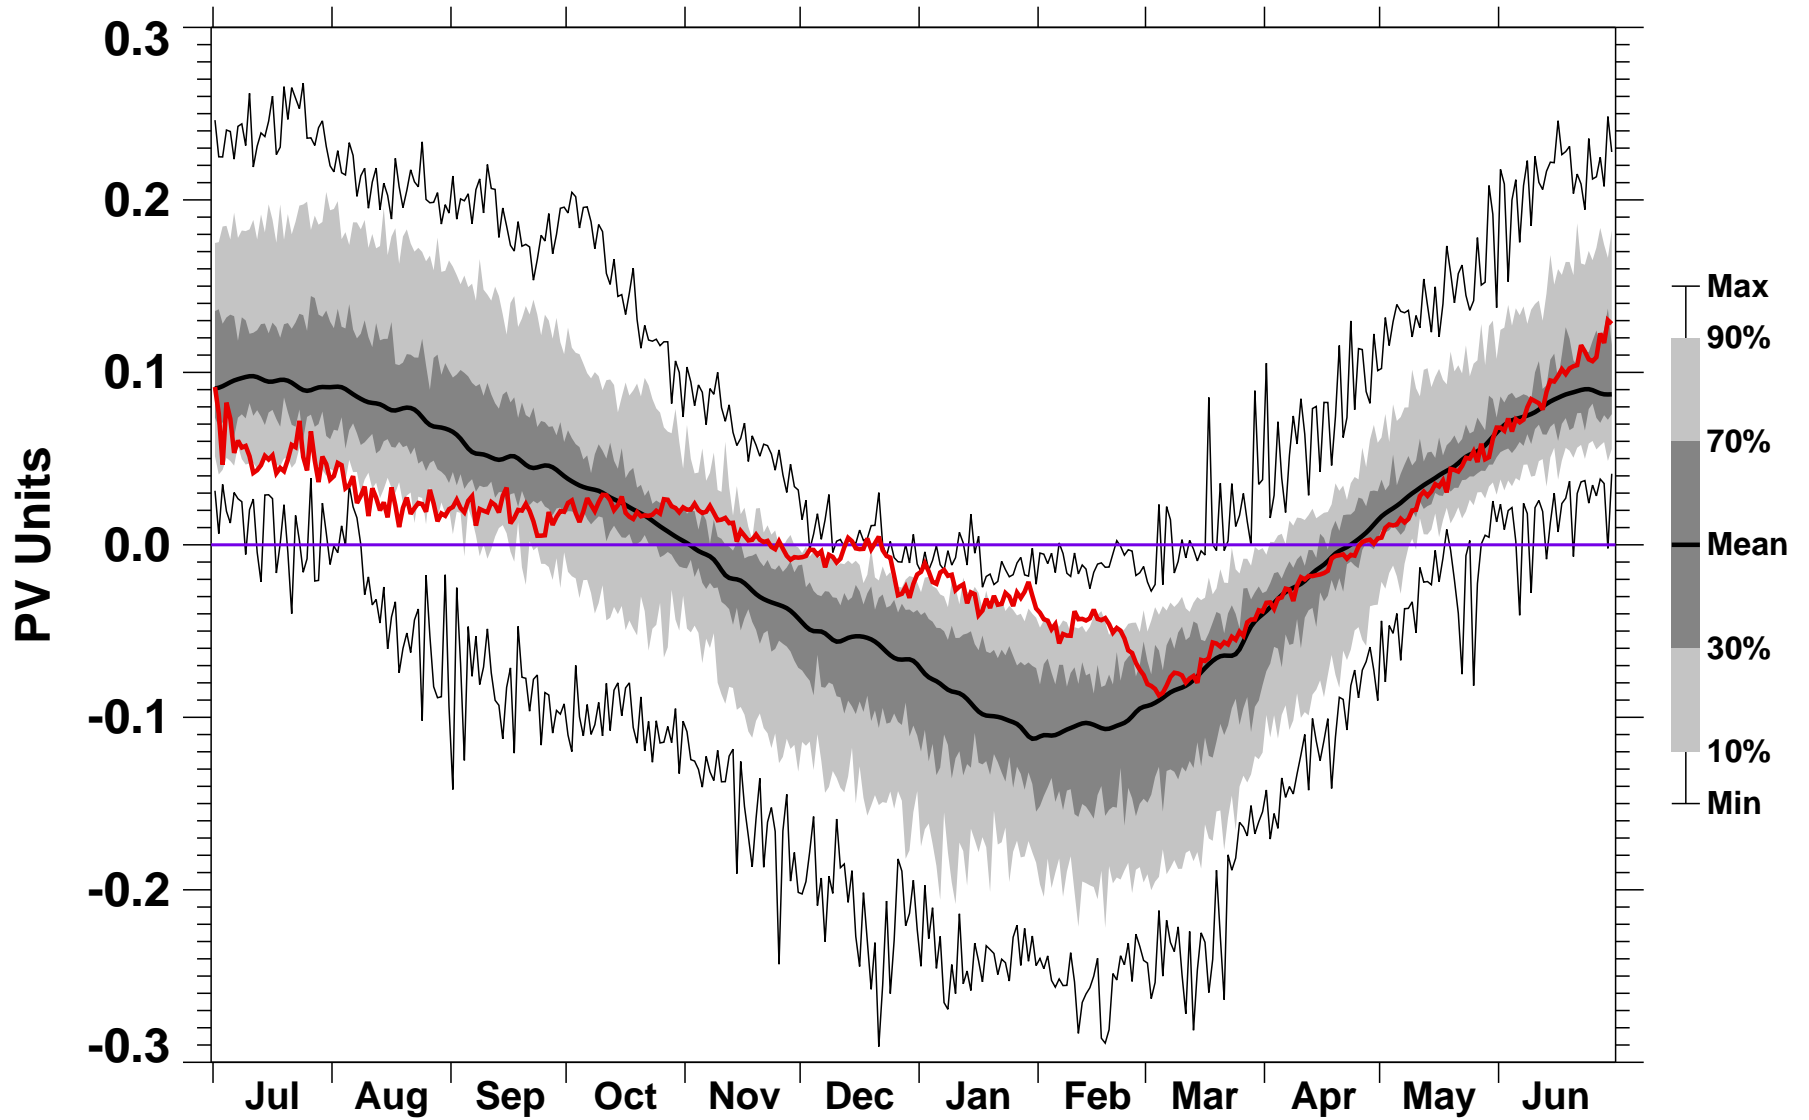

NH Minimum MPV 600 K MERRA2

1978/1979-2015/2016

1983/1984