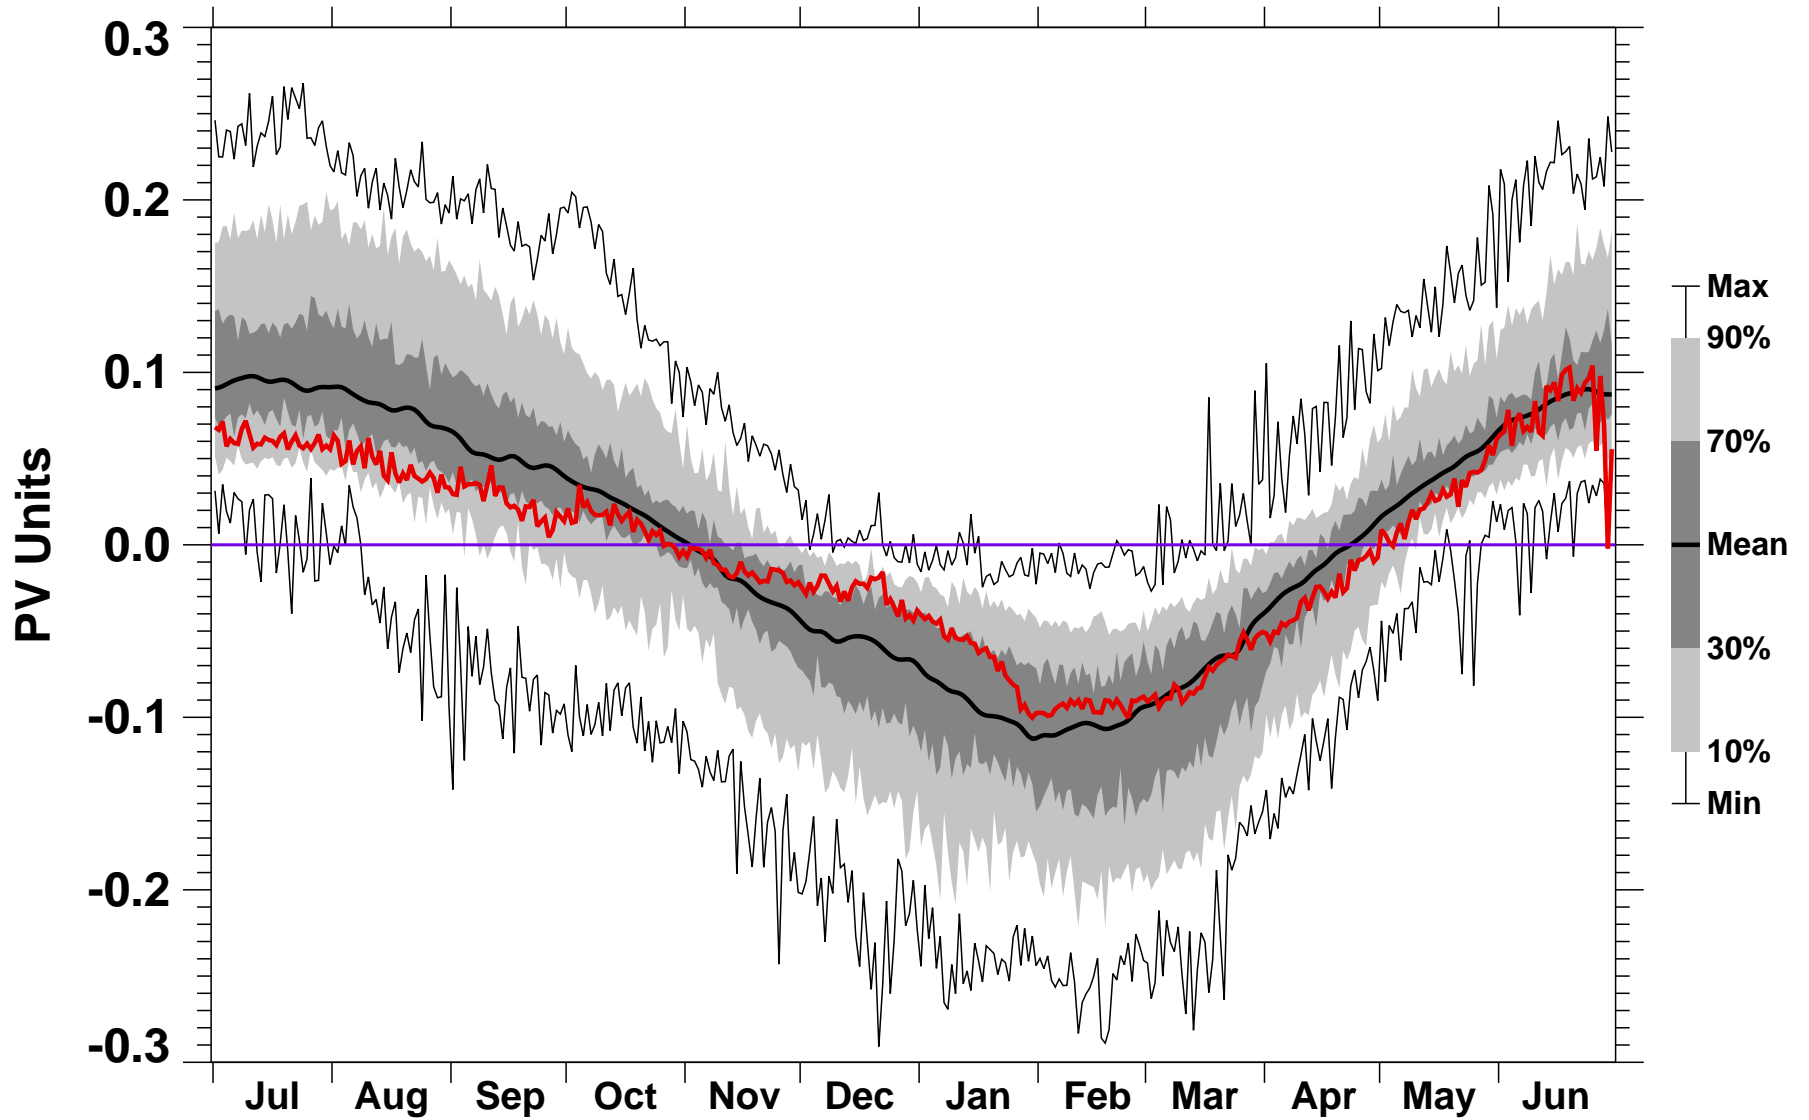

NH Minimum MPV 600 K MERRA2

1978/1979-2015/2016

1986/1987