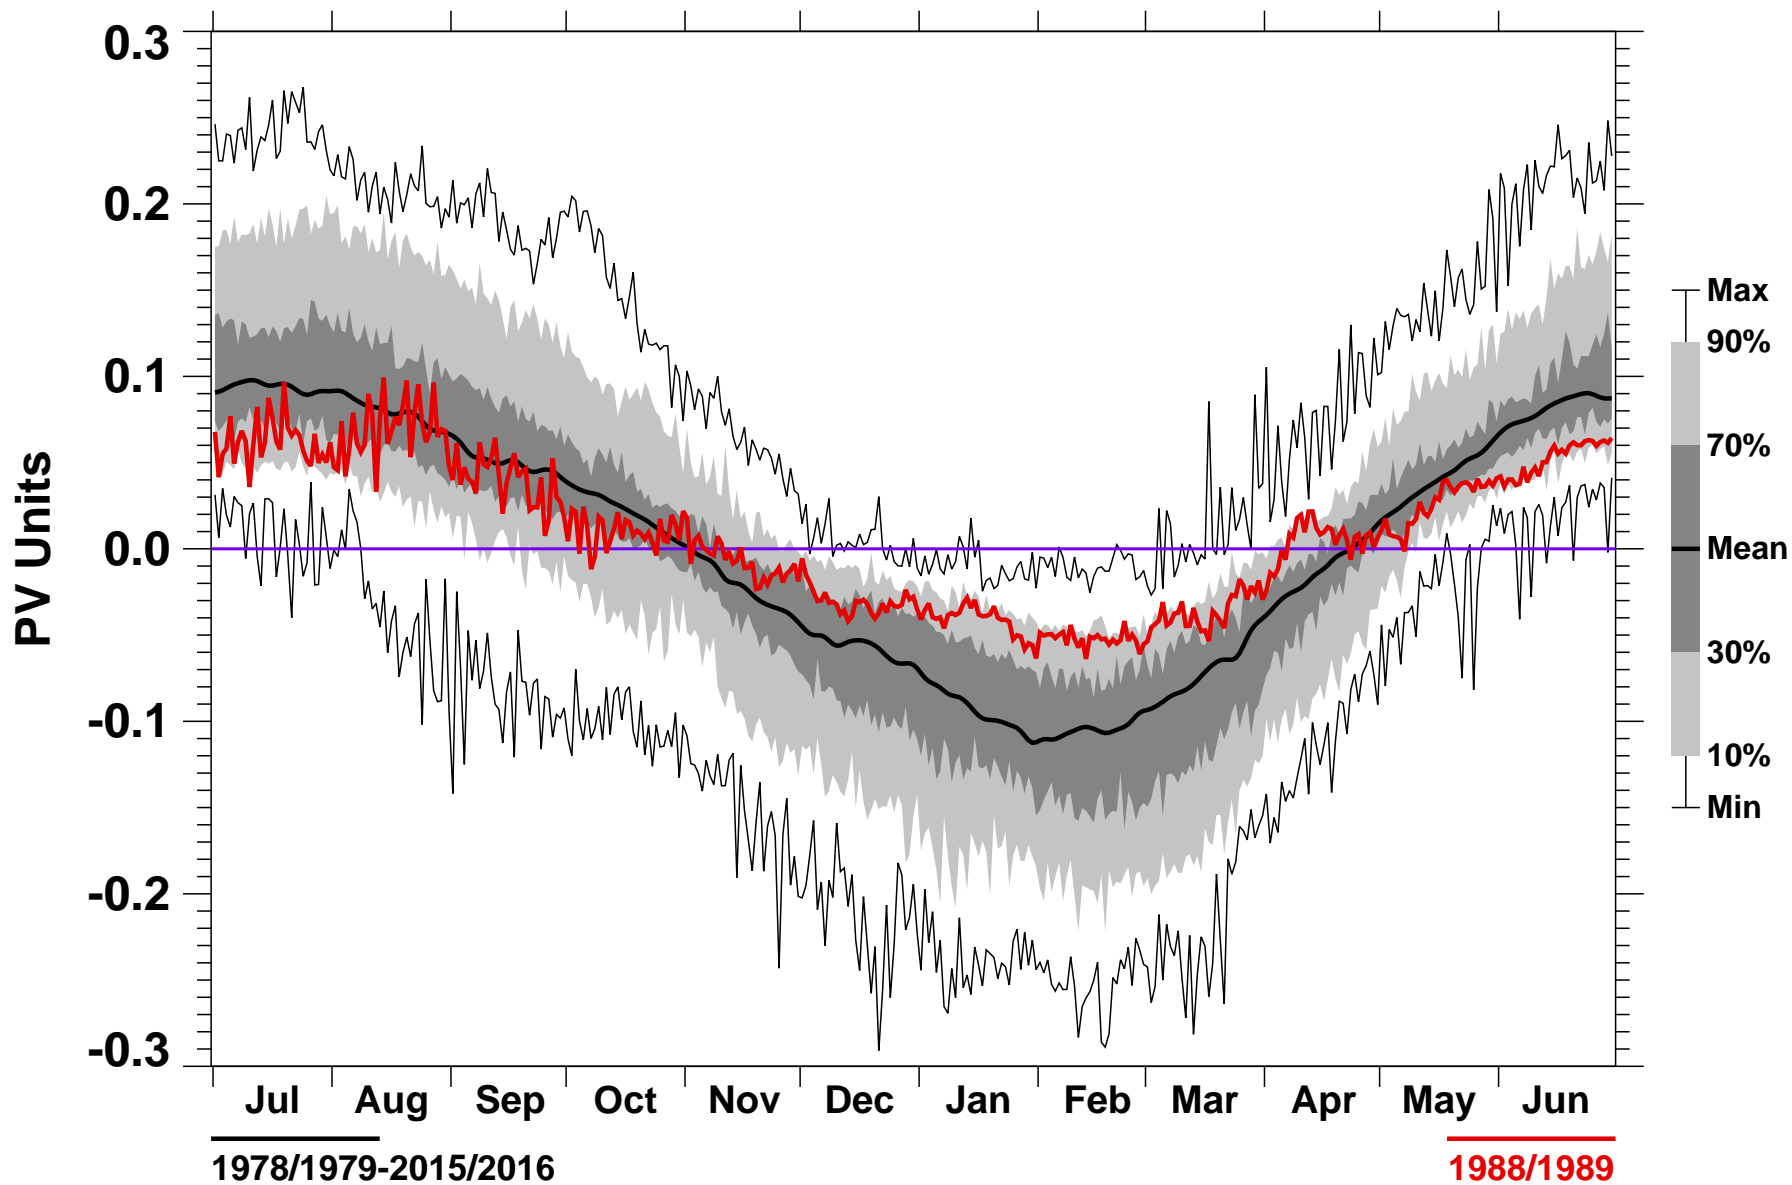

NH Minimum MPV 600 K MERRA2

1978/1979-2015/2016

1988/1989