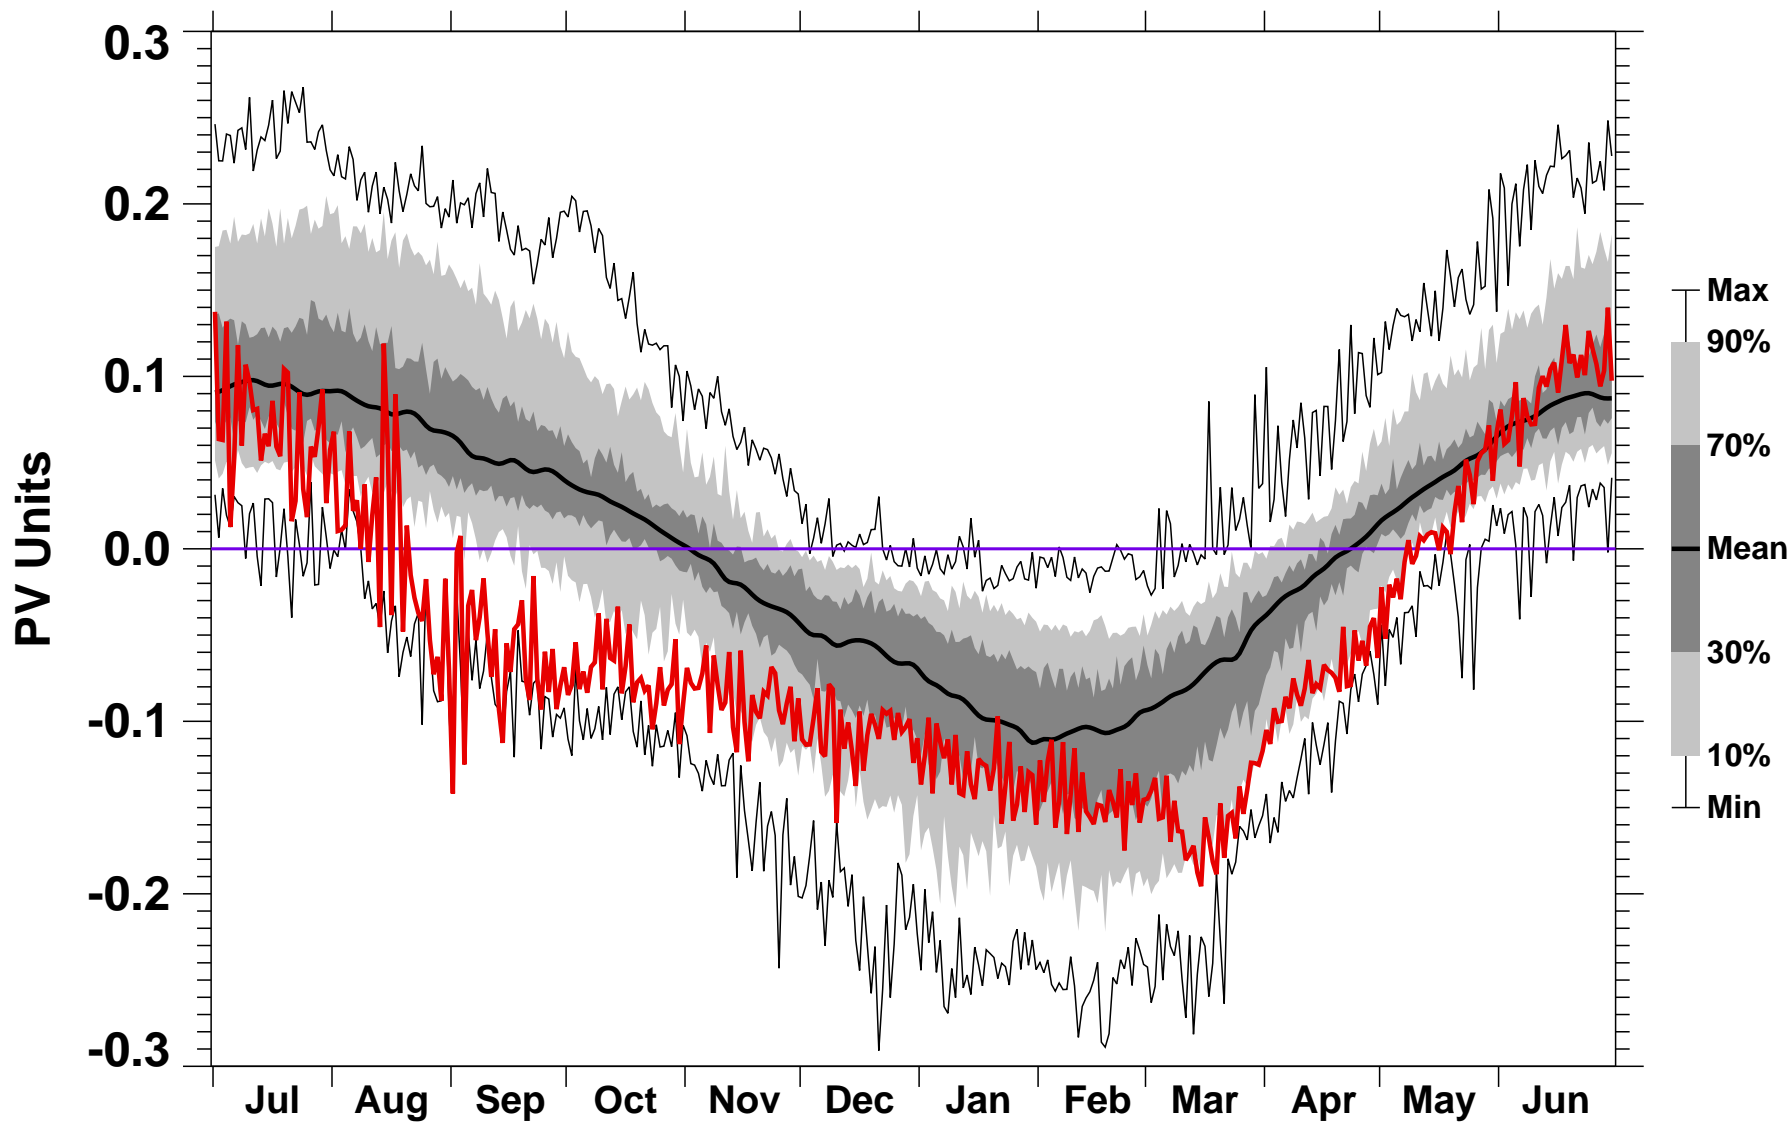

NH Minimum MPV 600 K MERRA2

1978/1979-2015/2016

1992/1993