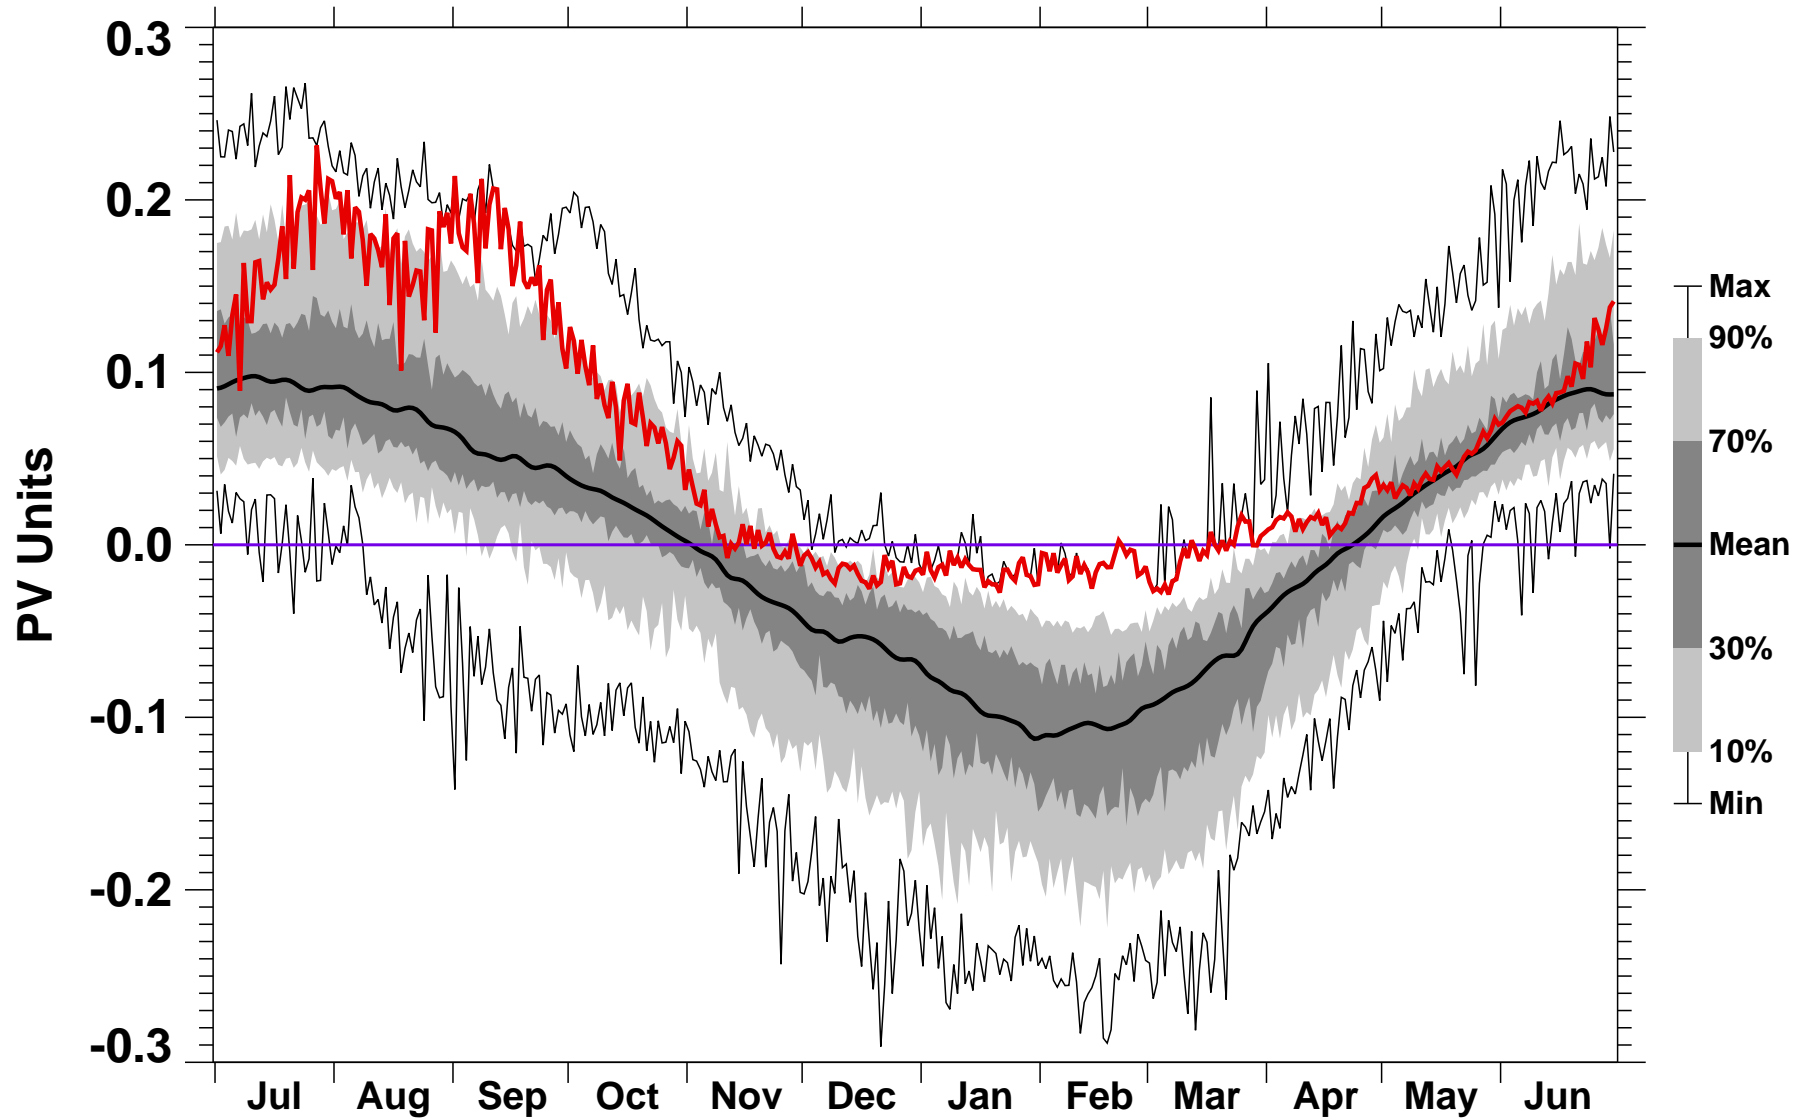

NH Minimum MPV 600 K MERRA2

1978/1979-2015/2016

1995/1996