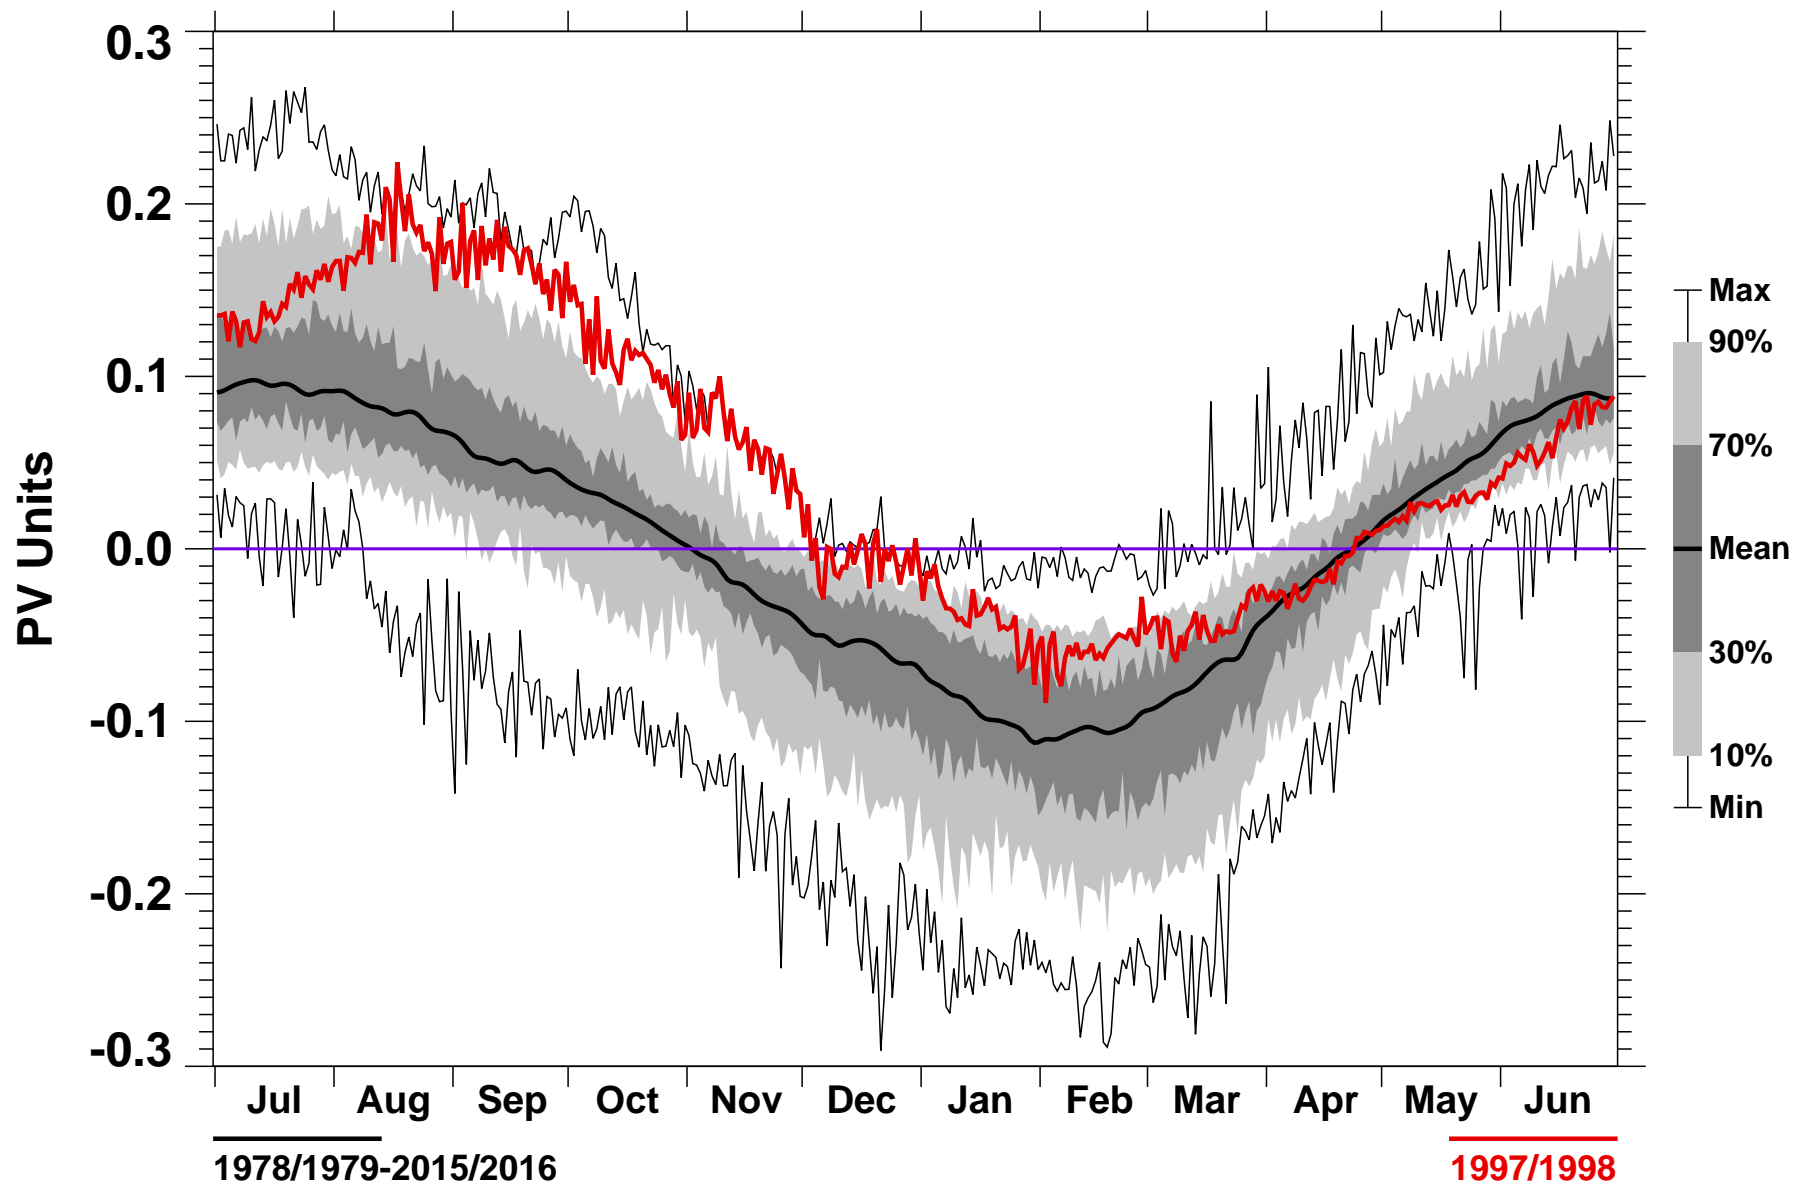

NH Minimum MPV 600 K MERRA2

1978/1979-2015/2016

1997/1998