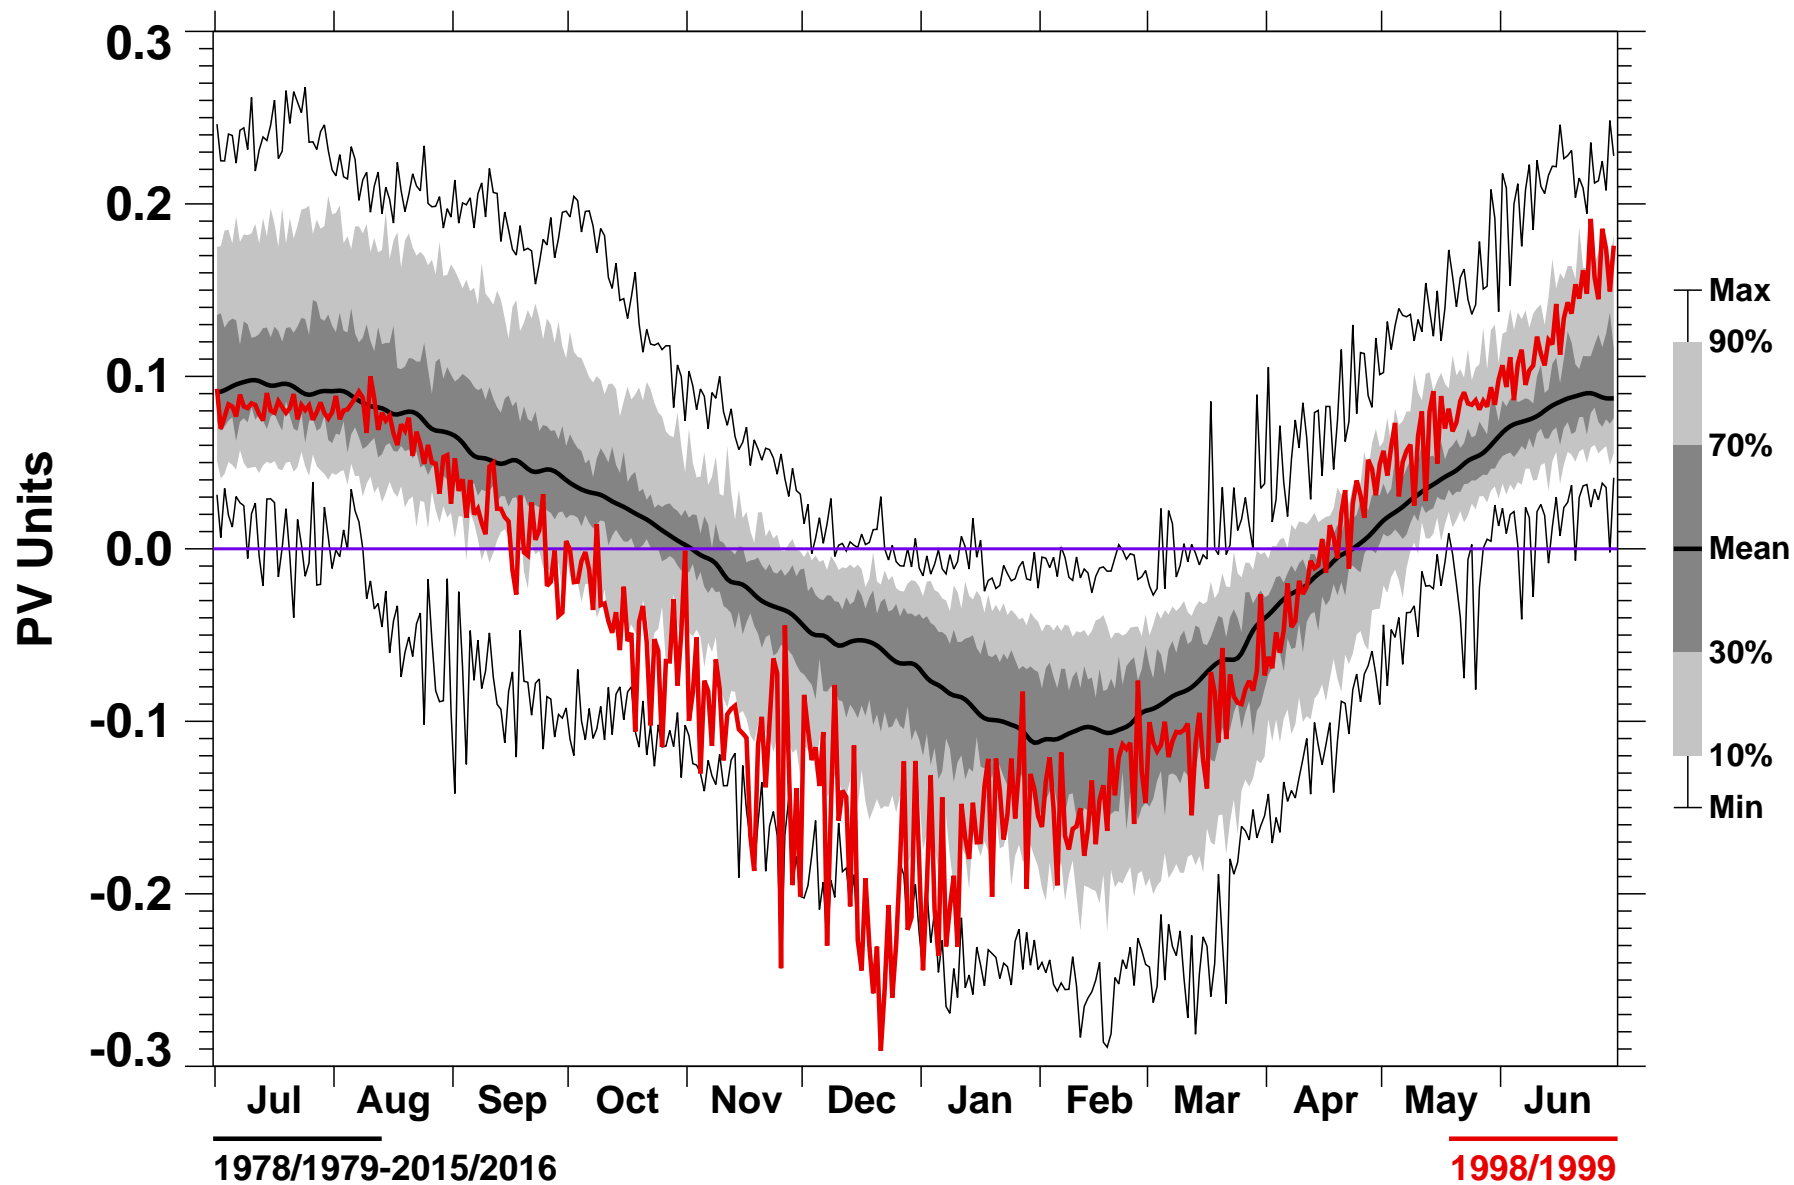

NH Minimum MPV 600 K MERRA2

1978/1979-2015/2016

1998/1999