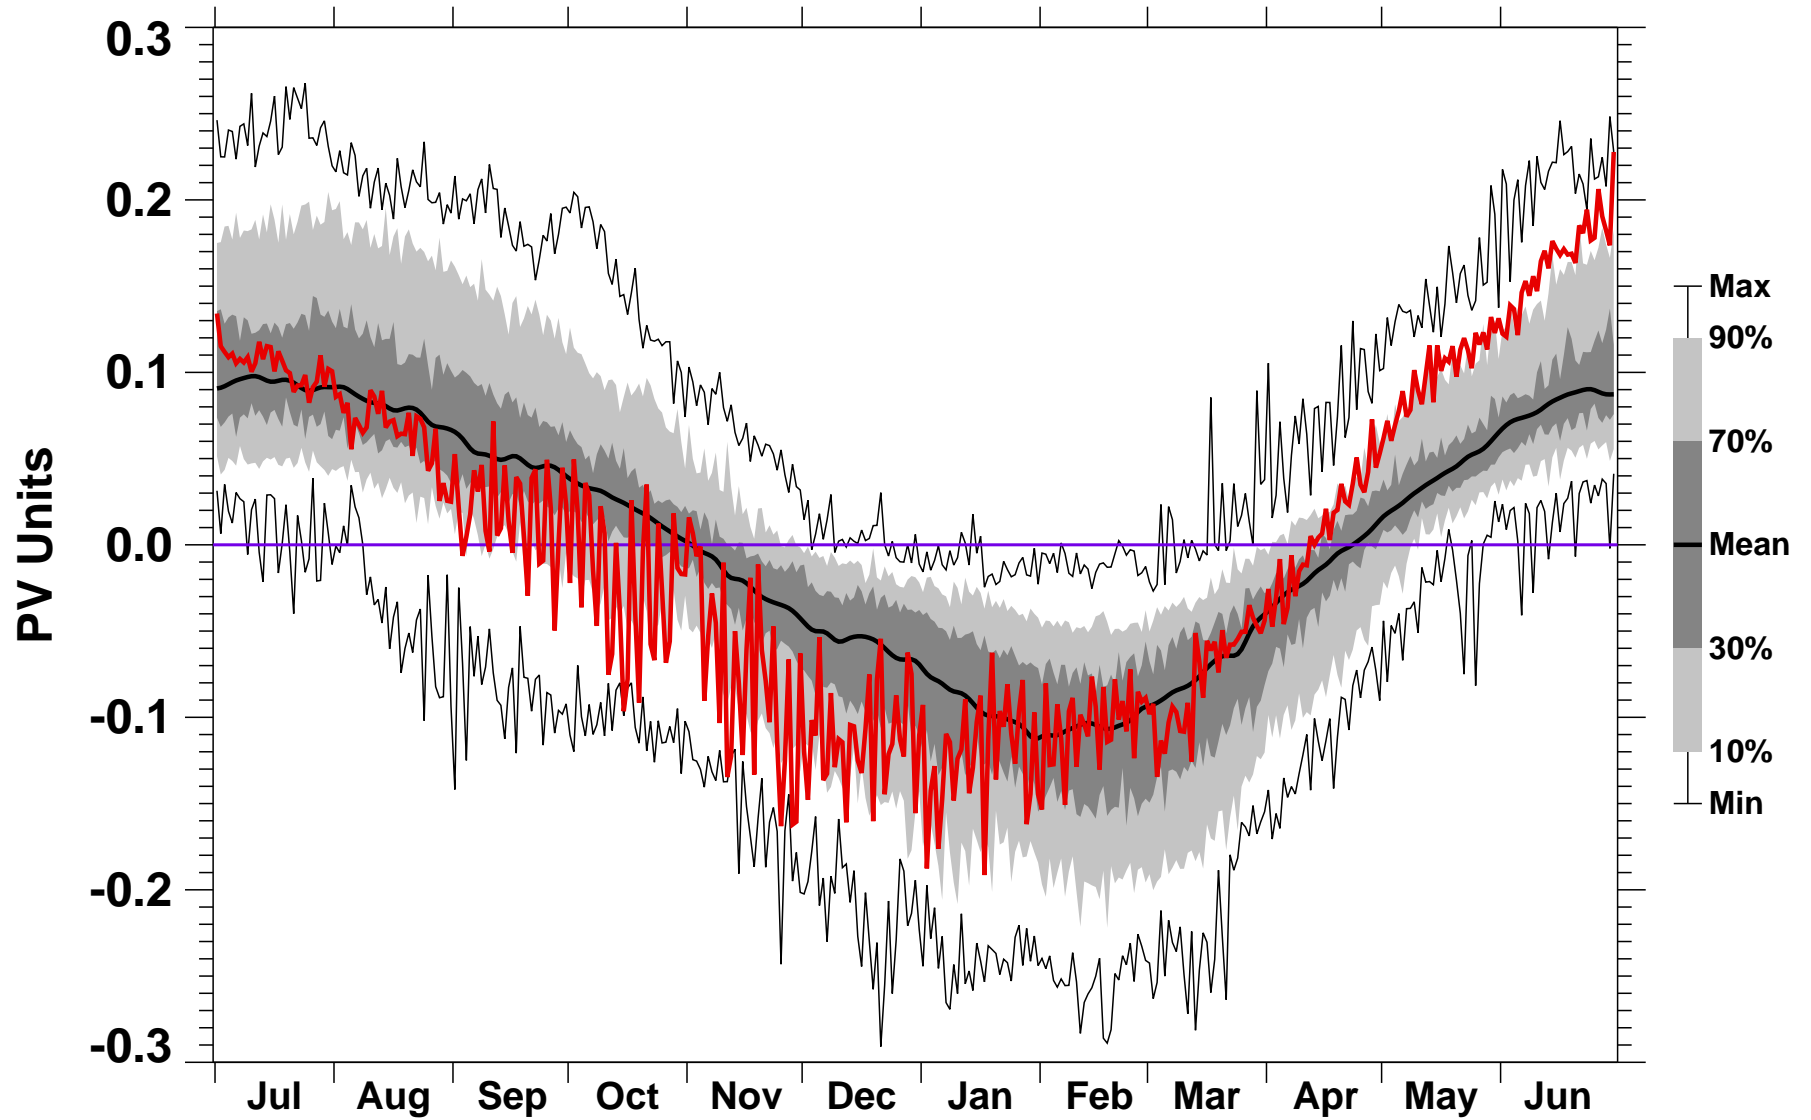

NH Minimum MPV 600 K MERRA2

1978/1979-2015/2016

2001/2002