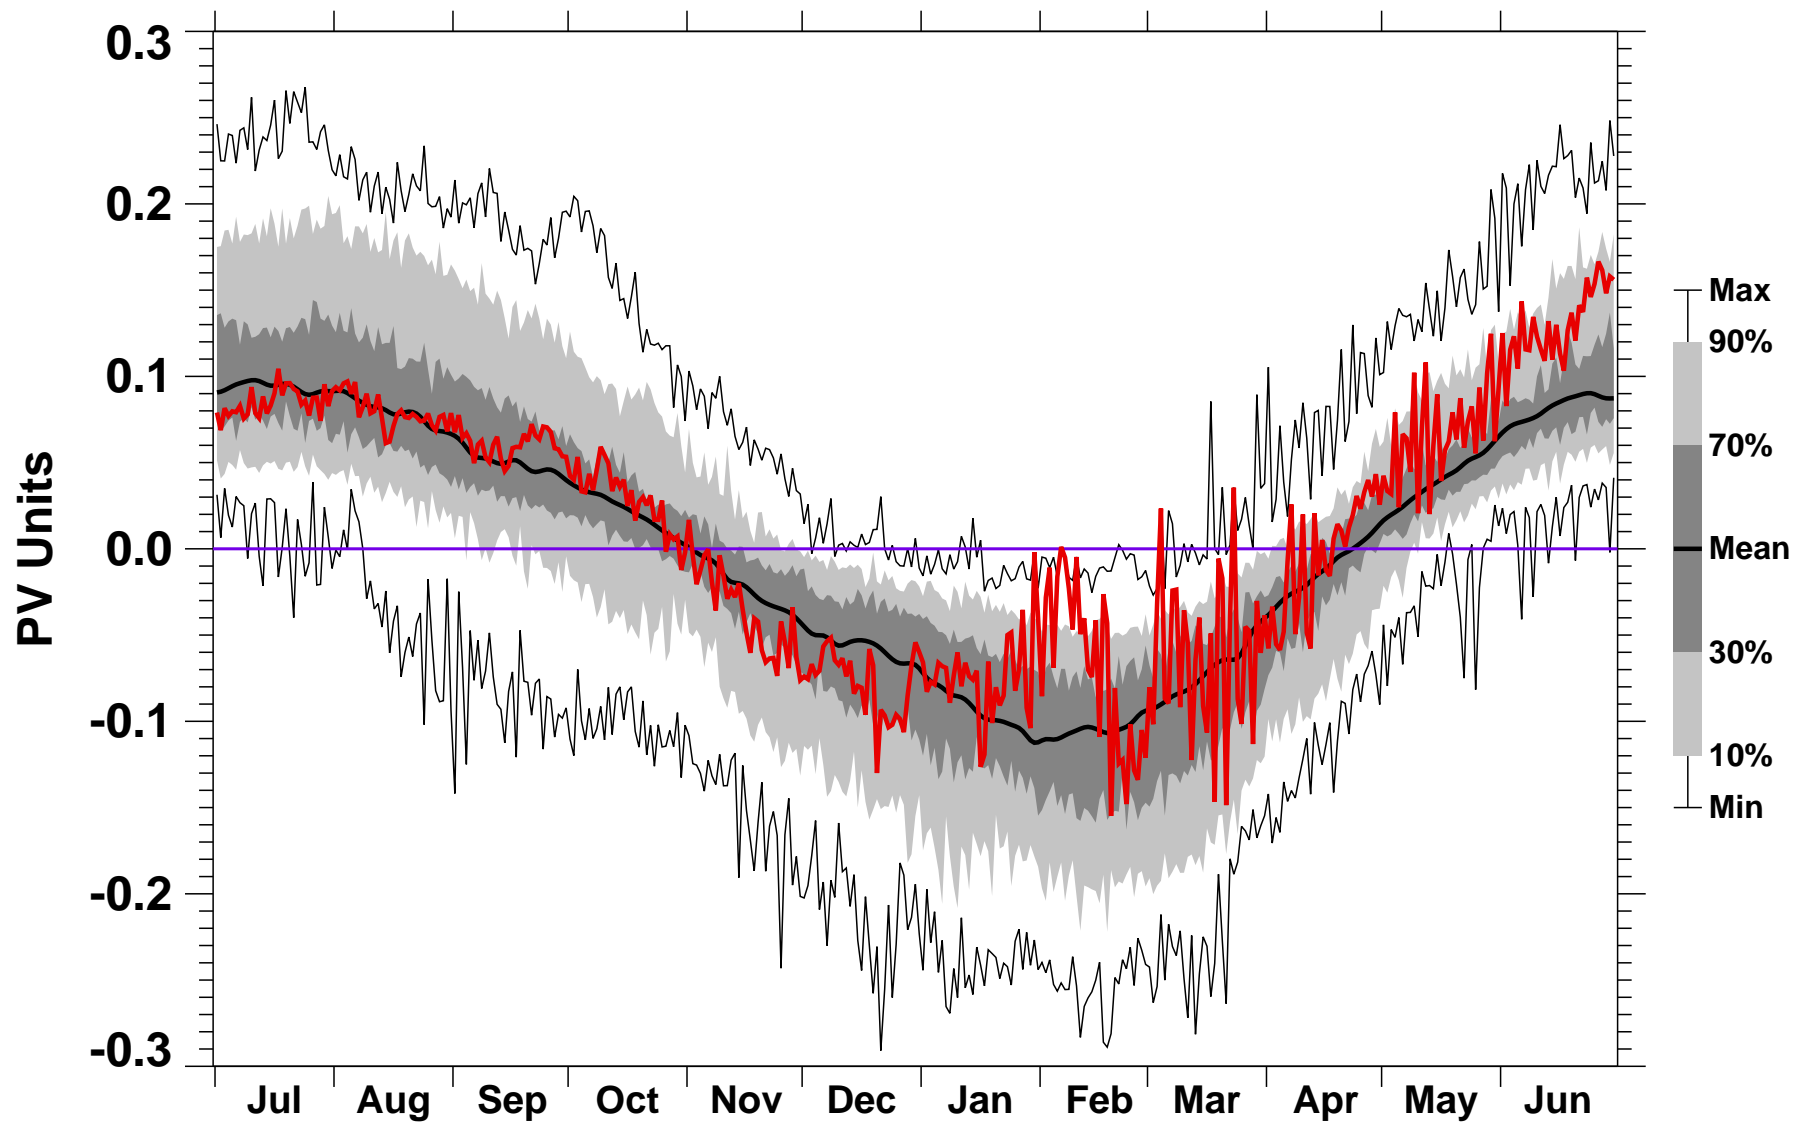

NH Minimum MPV 600 K MERRA2

1978/1979-2015/2016

2007/2008