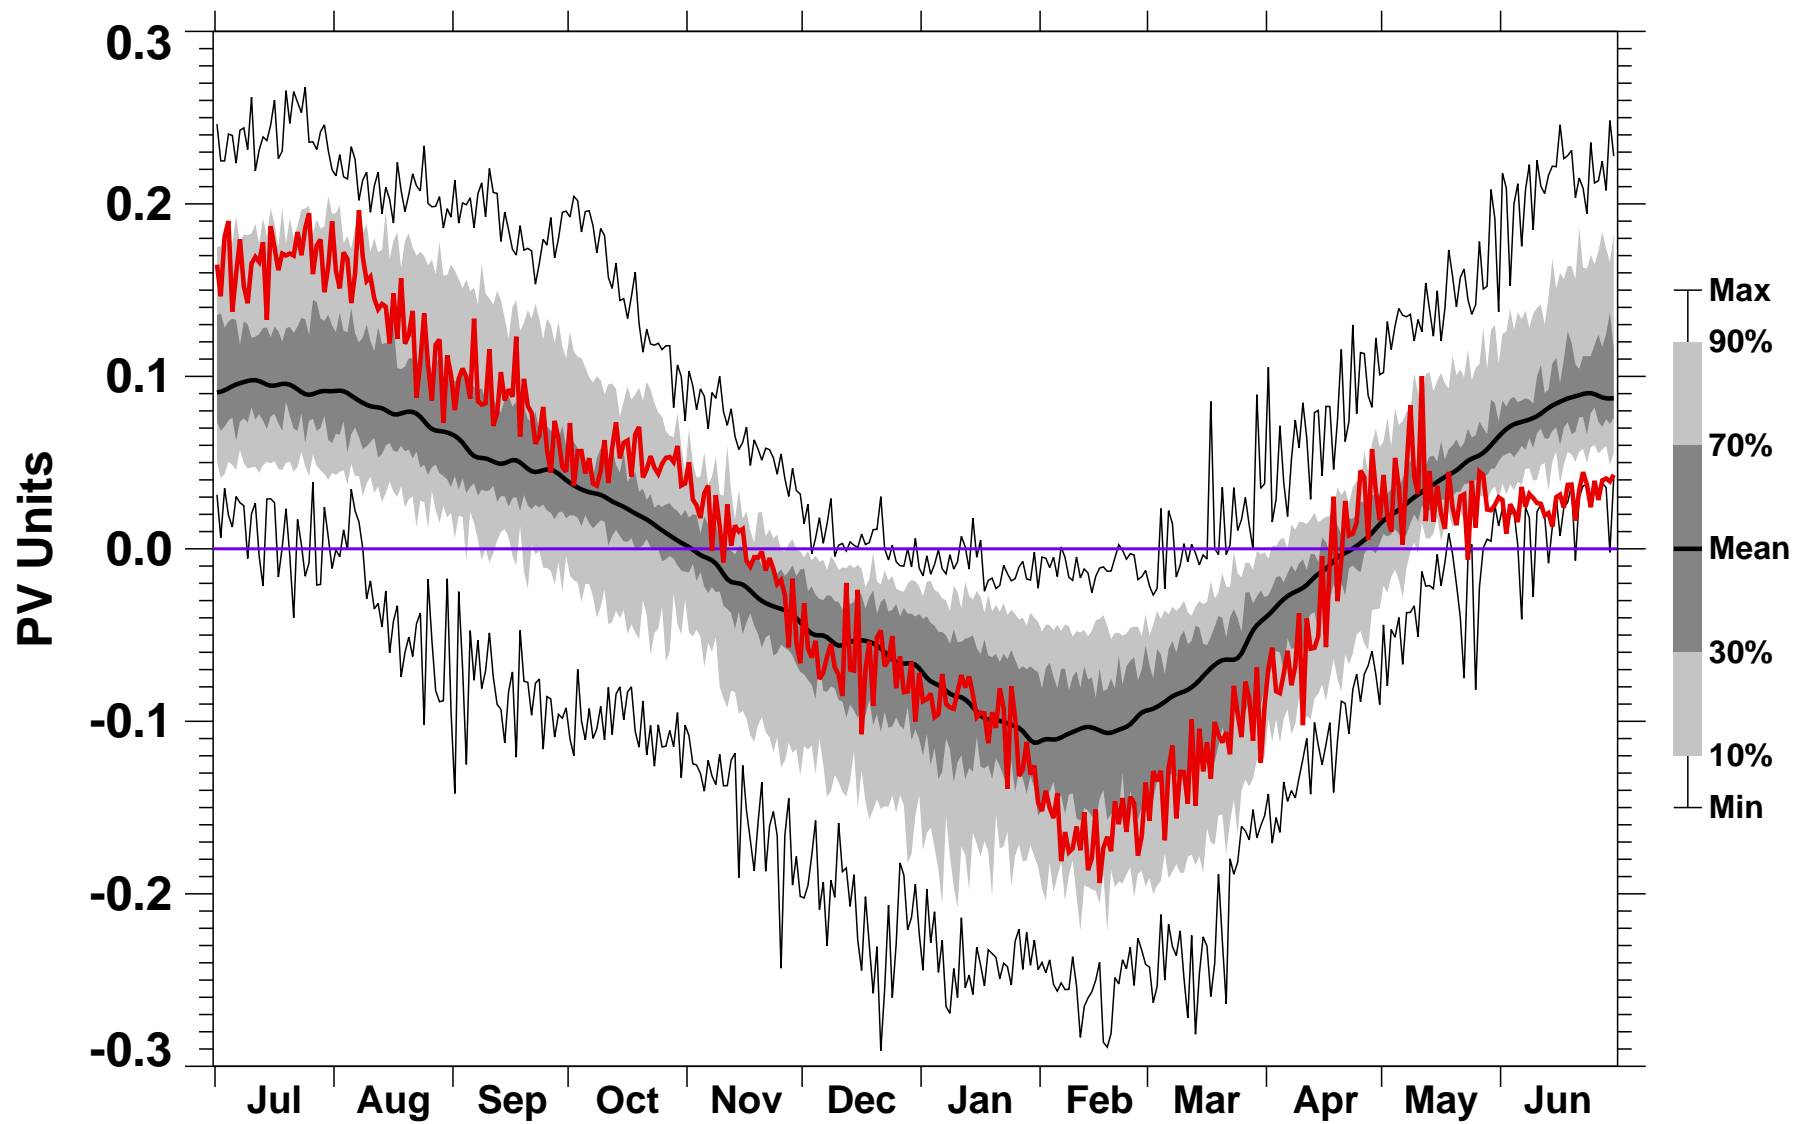

NH Minimum MPV 600 K MERRA2

1978/1979-2015/2016

2008/2009