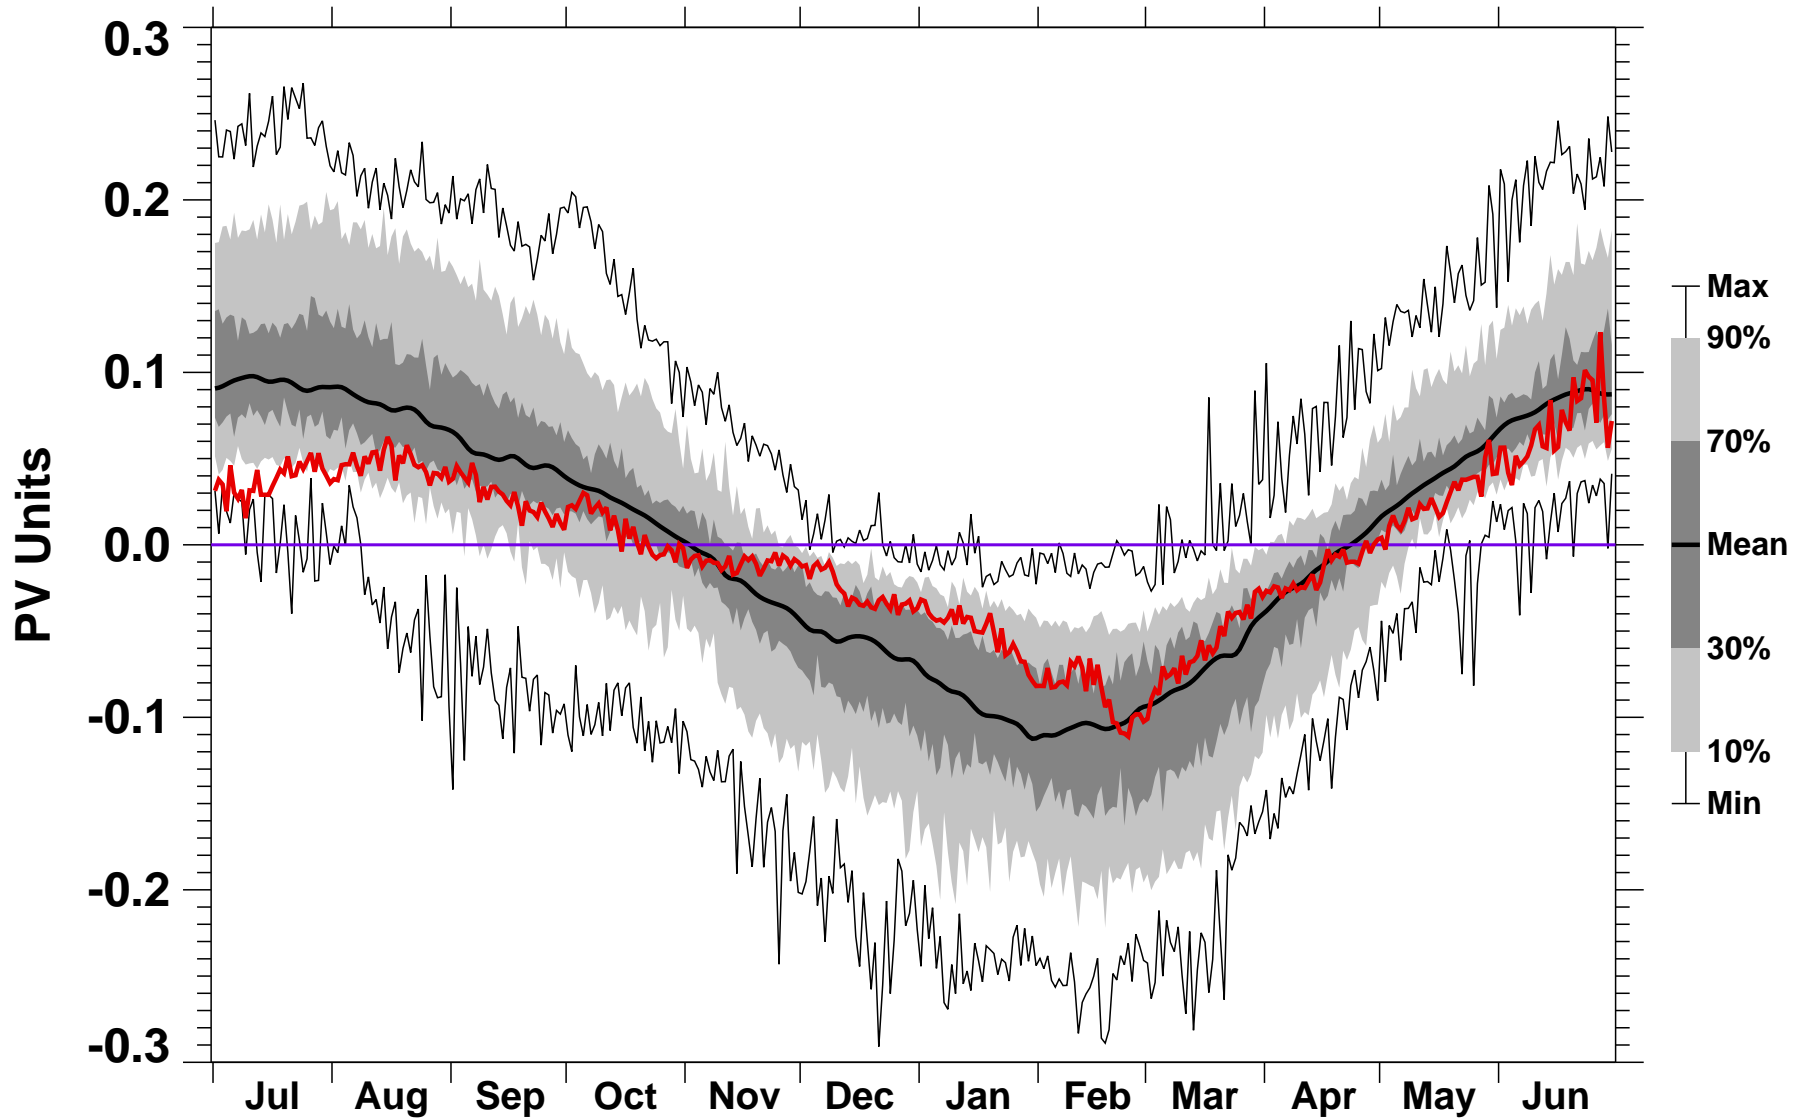

# NH Minimum MPV 600 K MERRA2

1978/1979-2015/2016

2009/2010