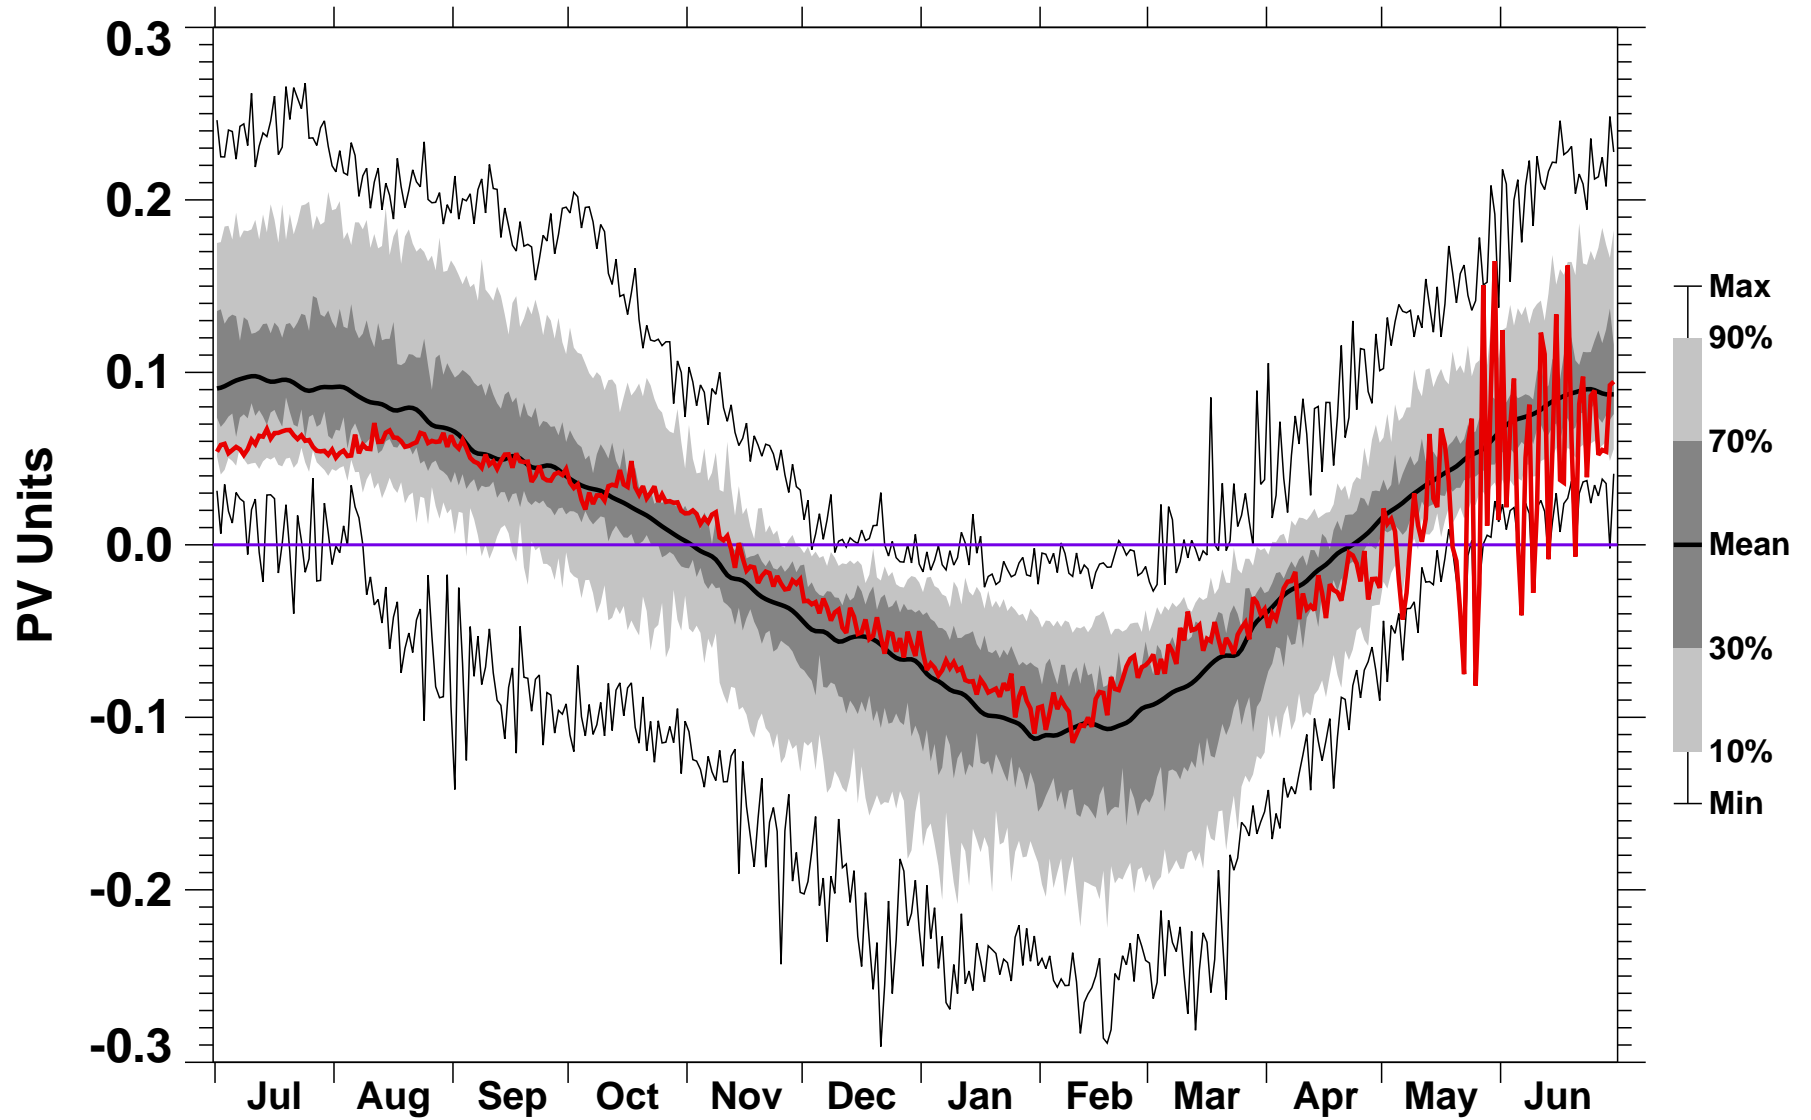

NH Minimum MPV 600 K MERRA2

1978/1979-2015/2016

2014/2015