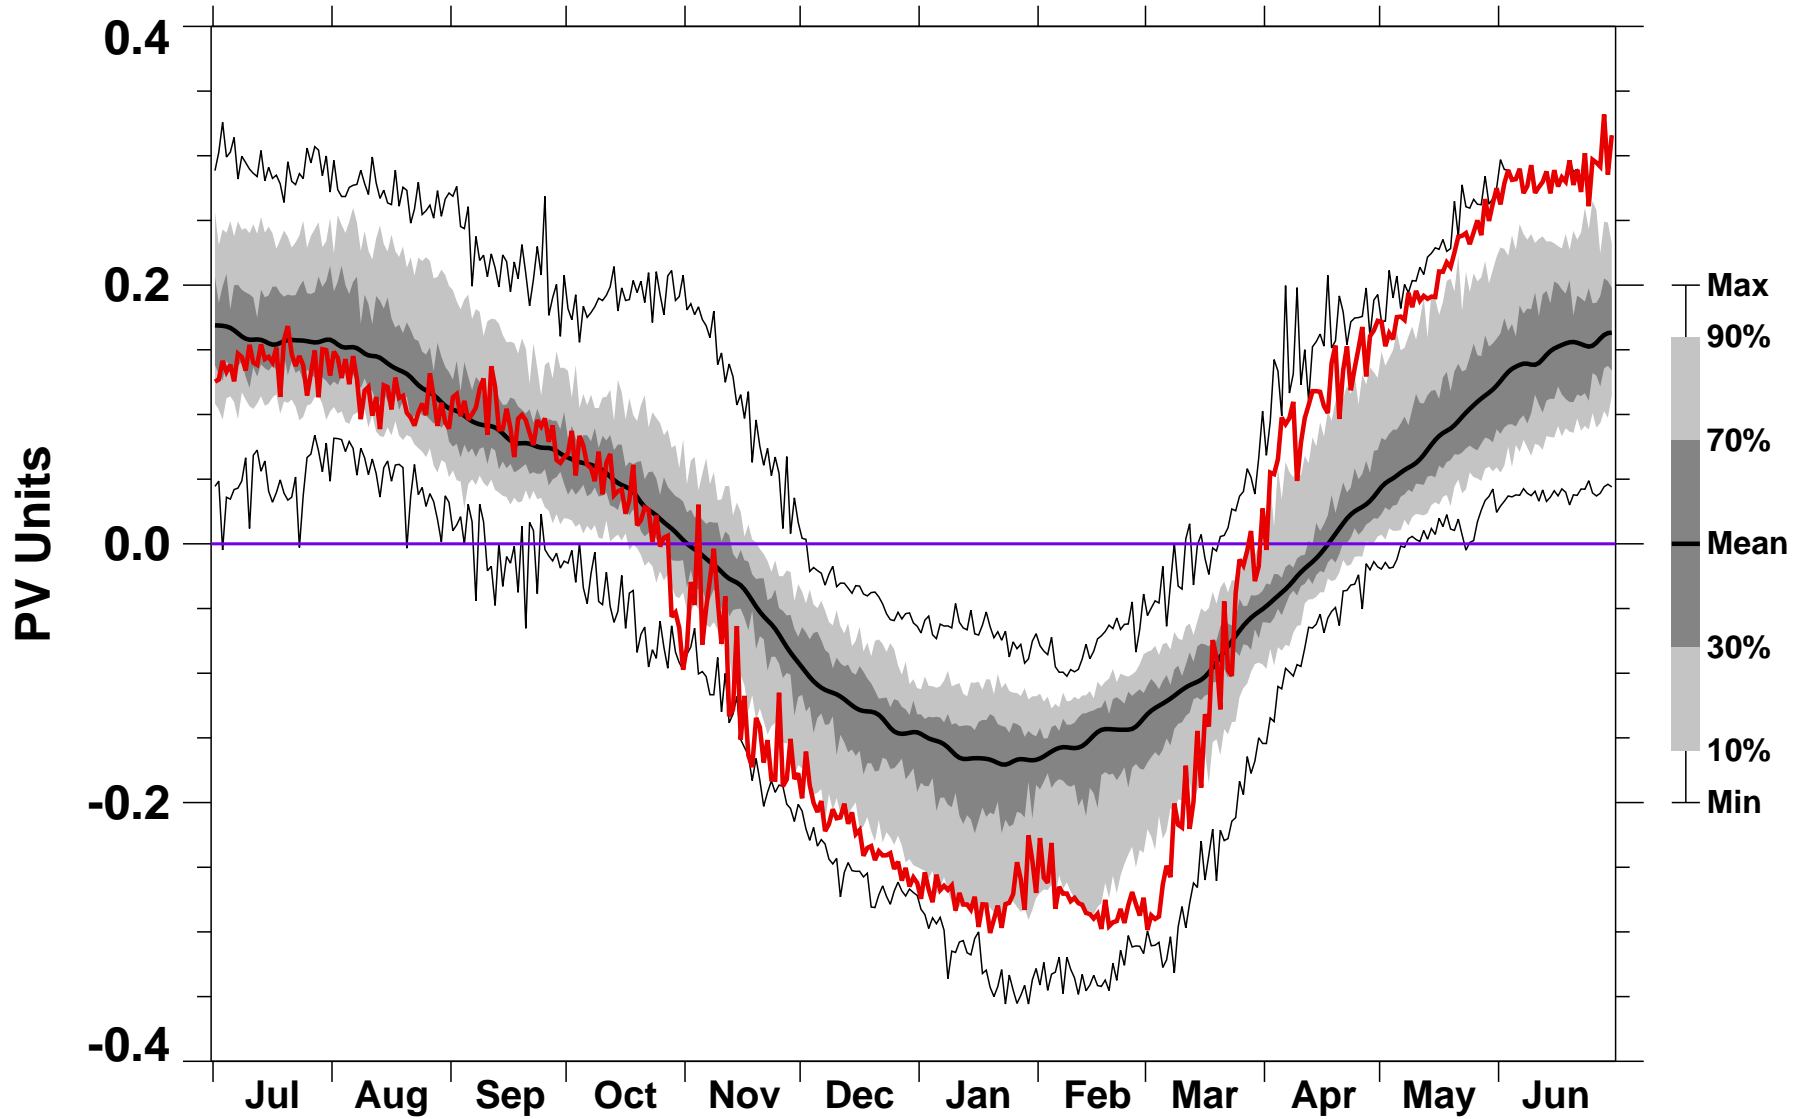

NH Minimum MPV 850 K MERRA2

1978/1979-2015/2016

1983/1984