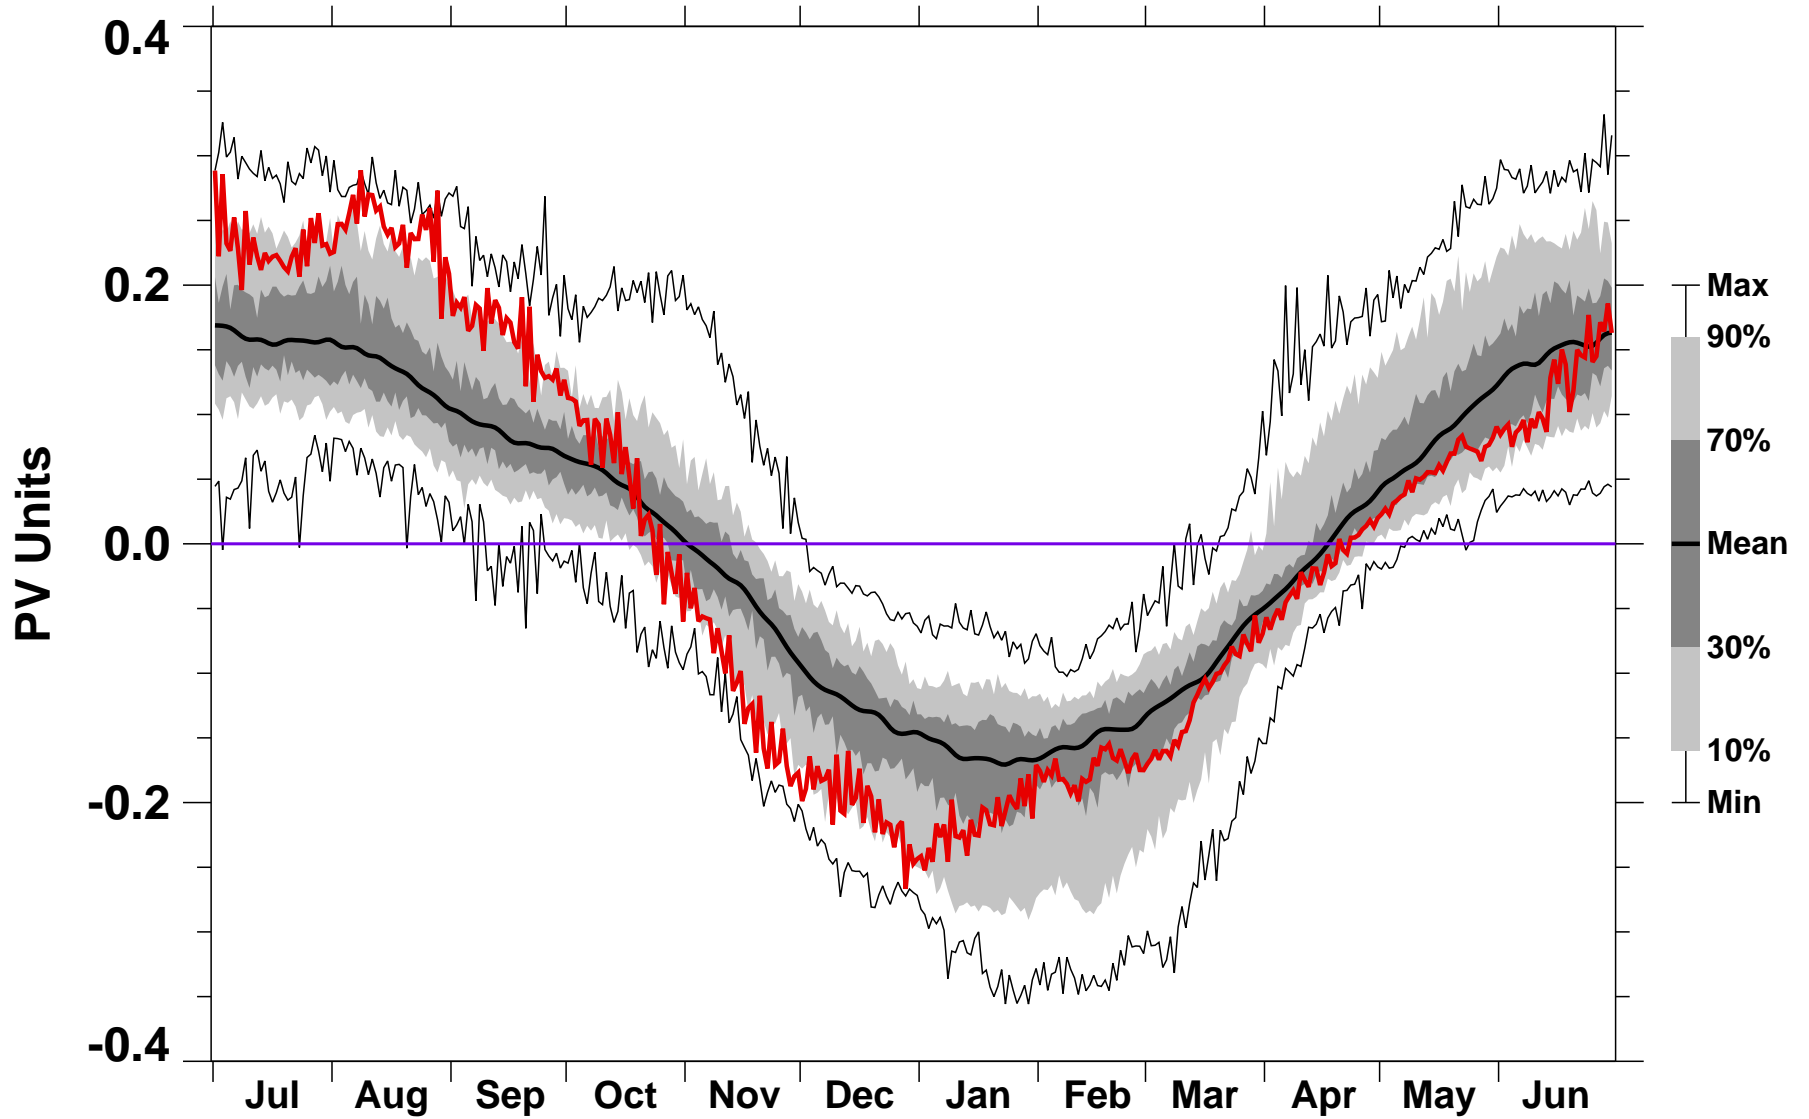

# NH Minimum MPV 850 K MERRA2

1978/1979-2015/2016

1987/1988