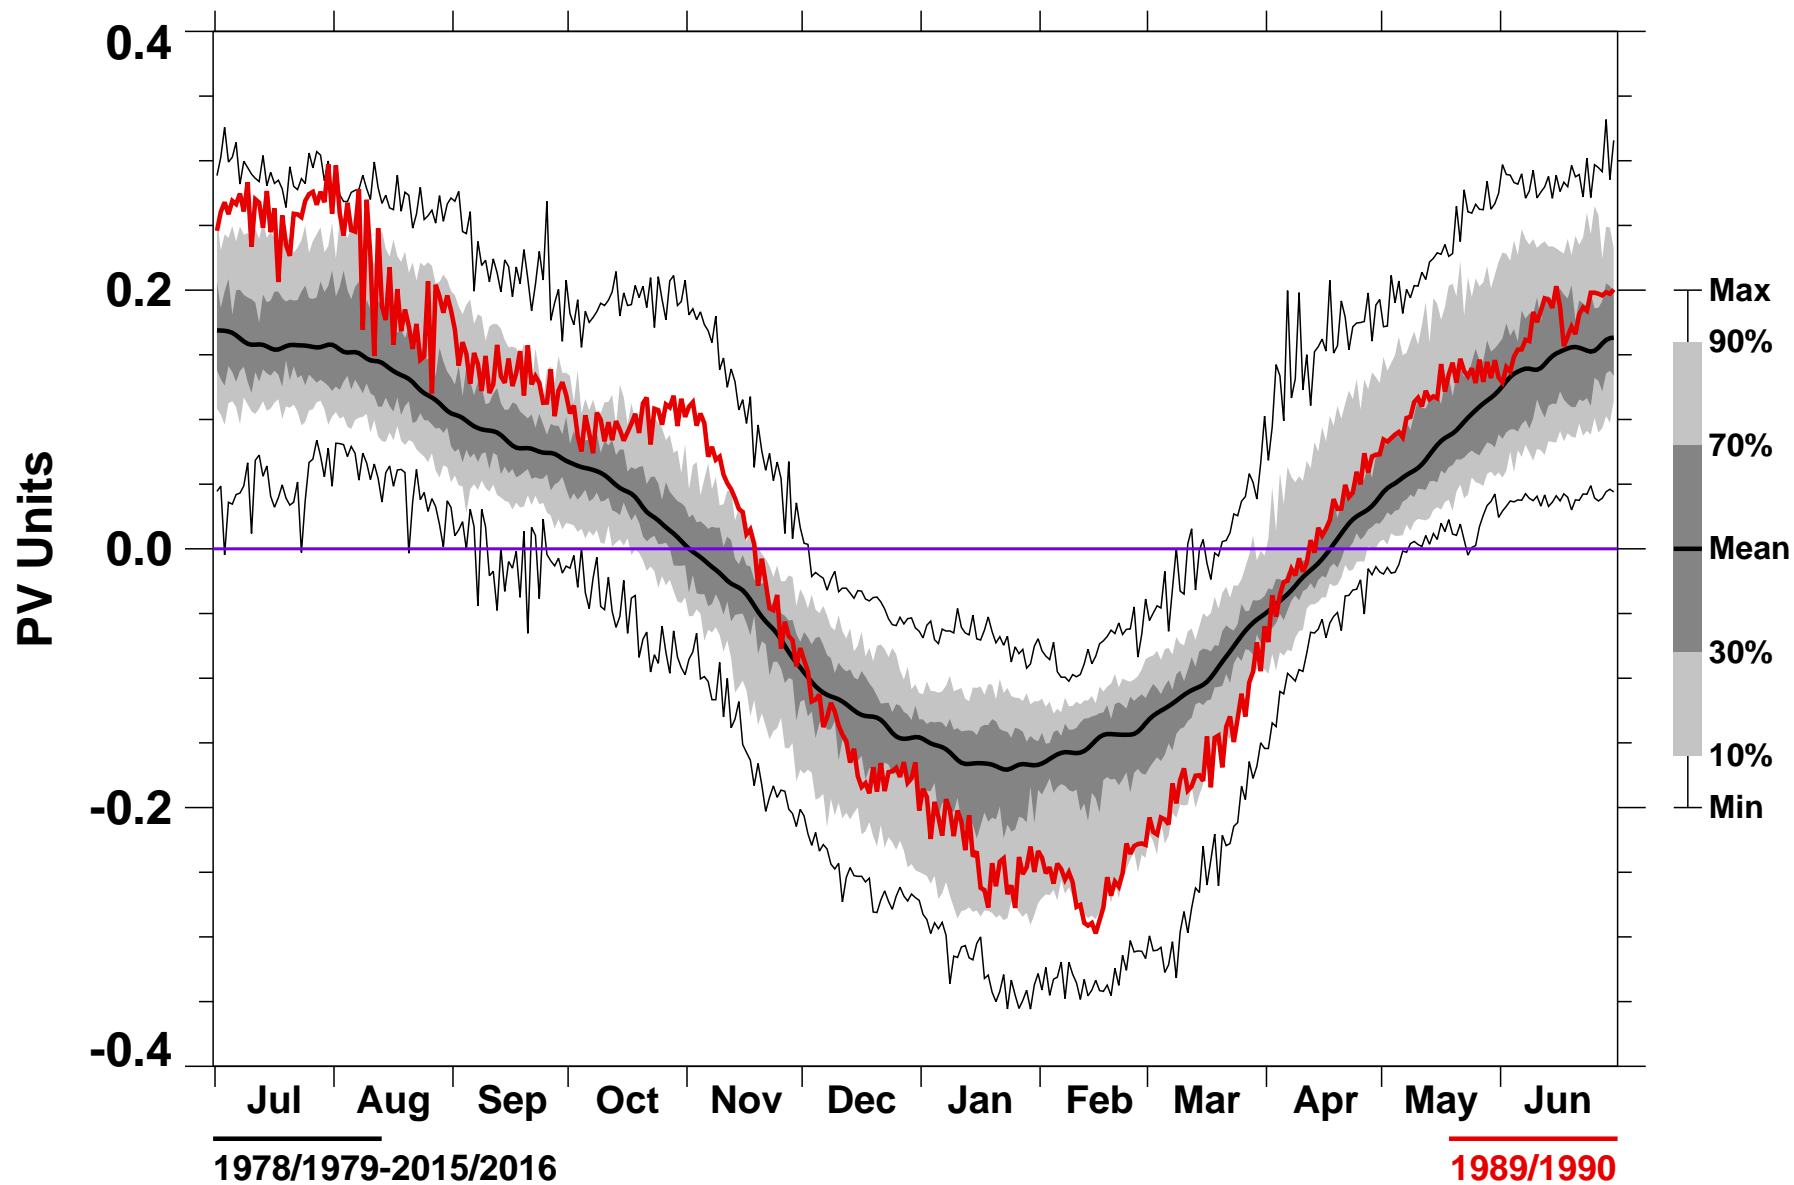

# NH Minimum MPV 850 K MERRA2

1978/1979-2015/2016

1989/1990