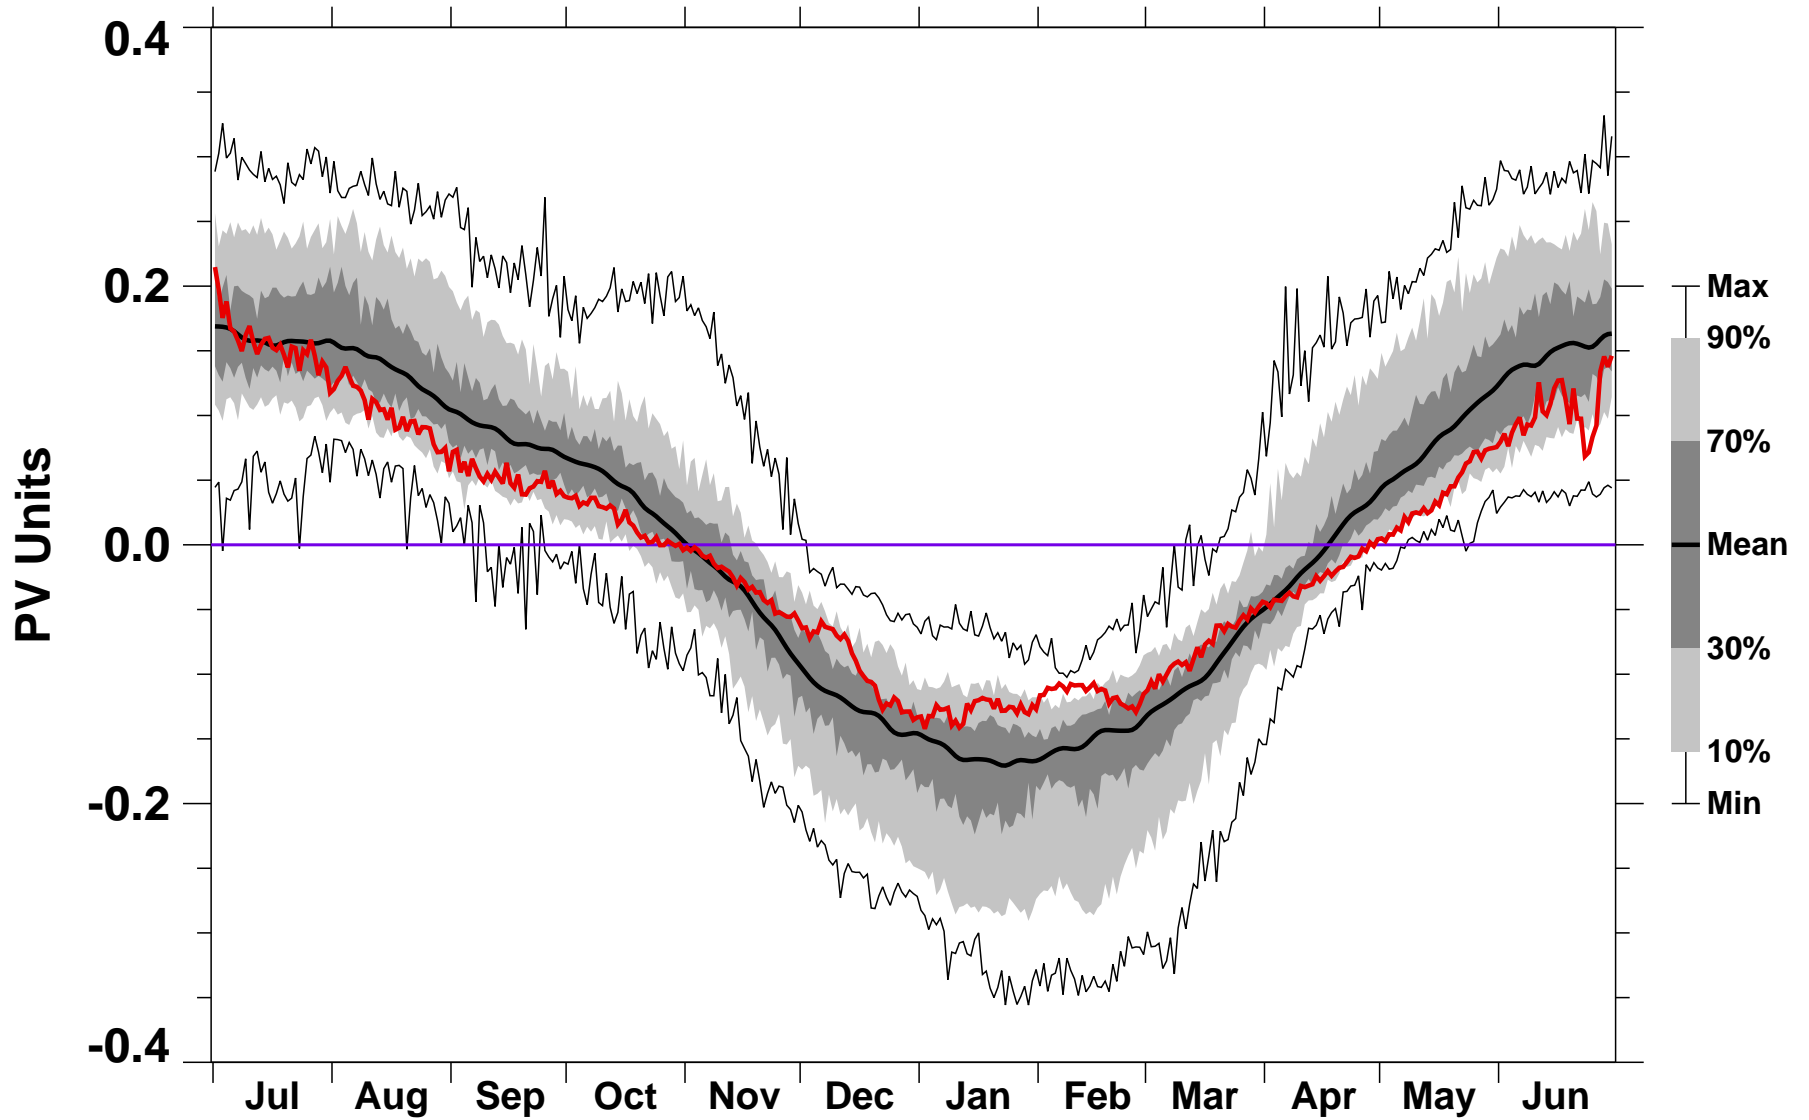

# NH Minimum MPV 850 K MERRA2

1978/1979-2015/2016

1990/1991