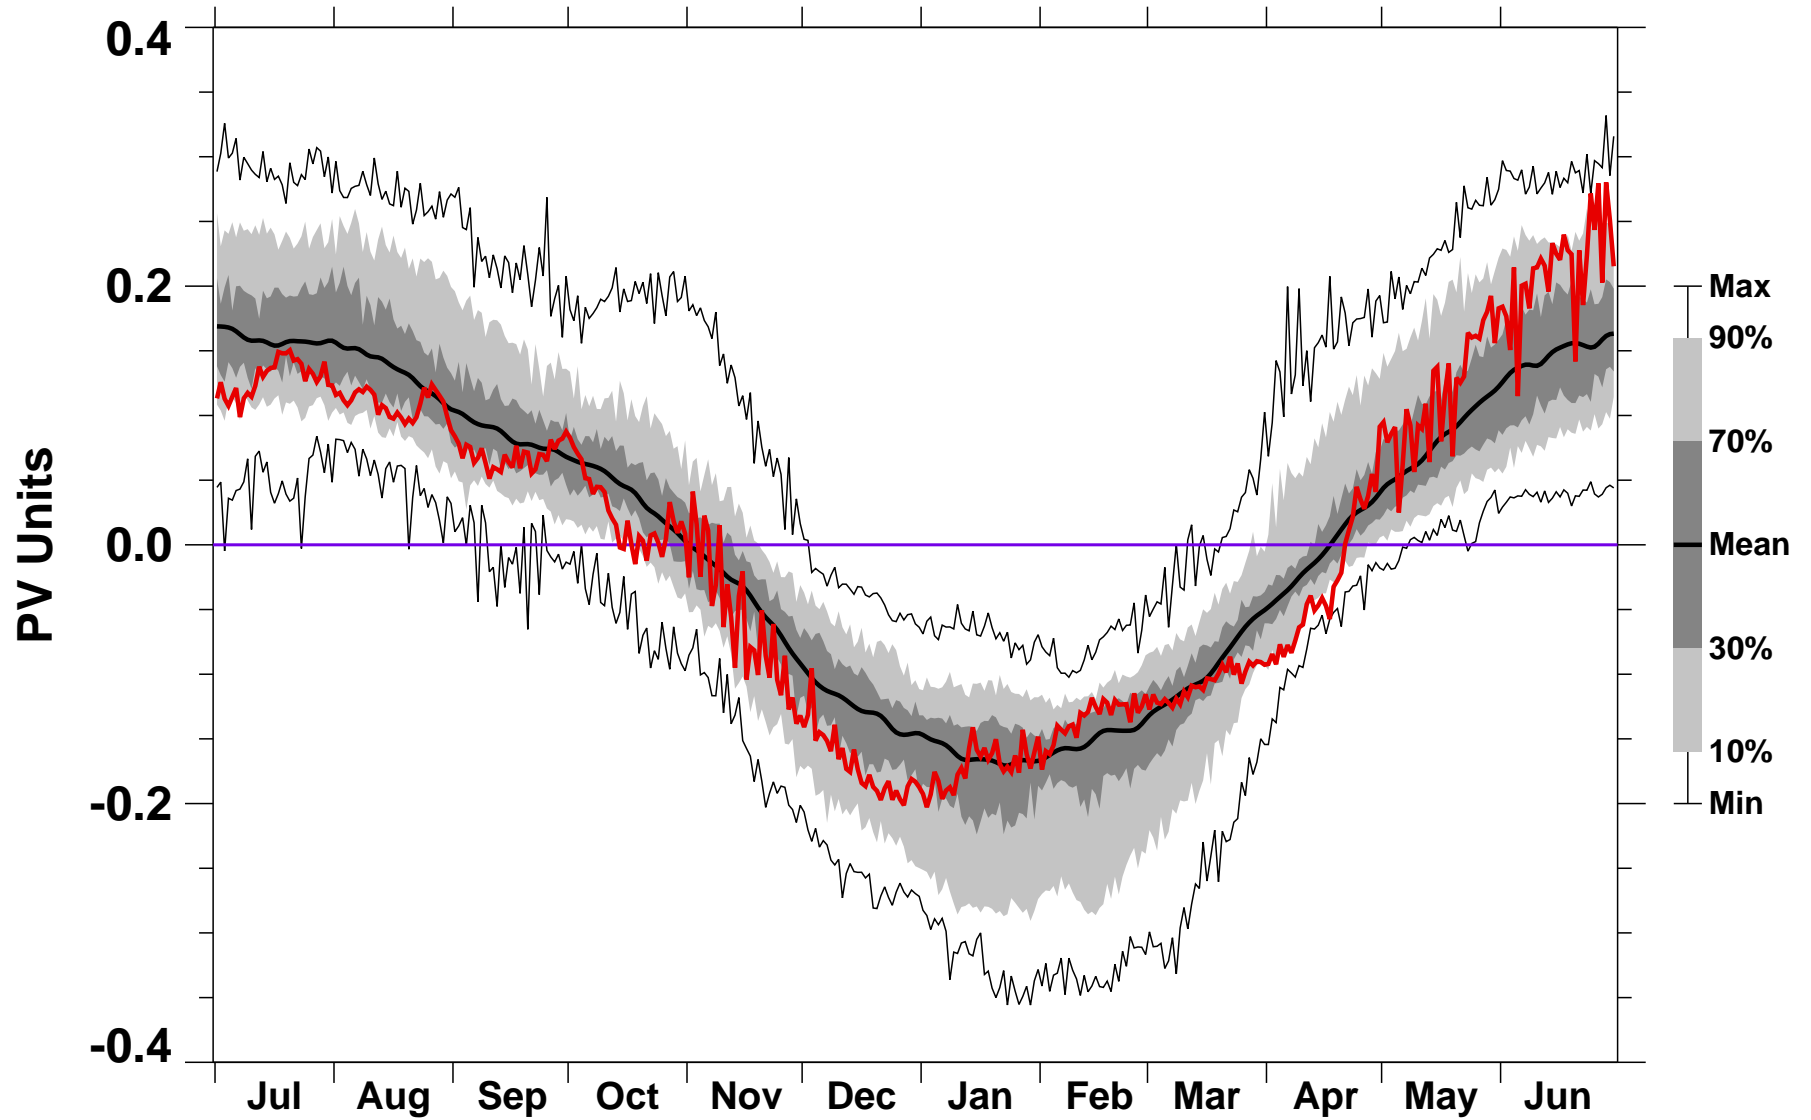

NH Minimum MPV 850 K MERRA2

1978/1979-2015/2016

1993/1994