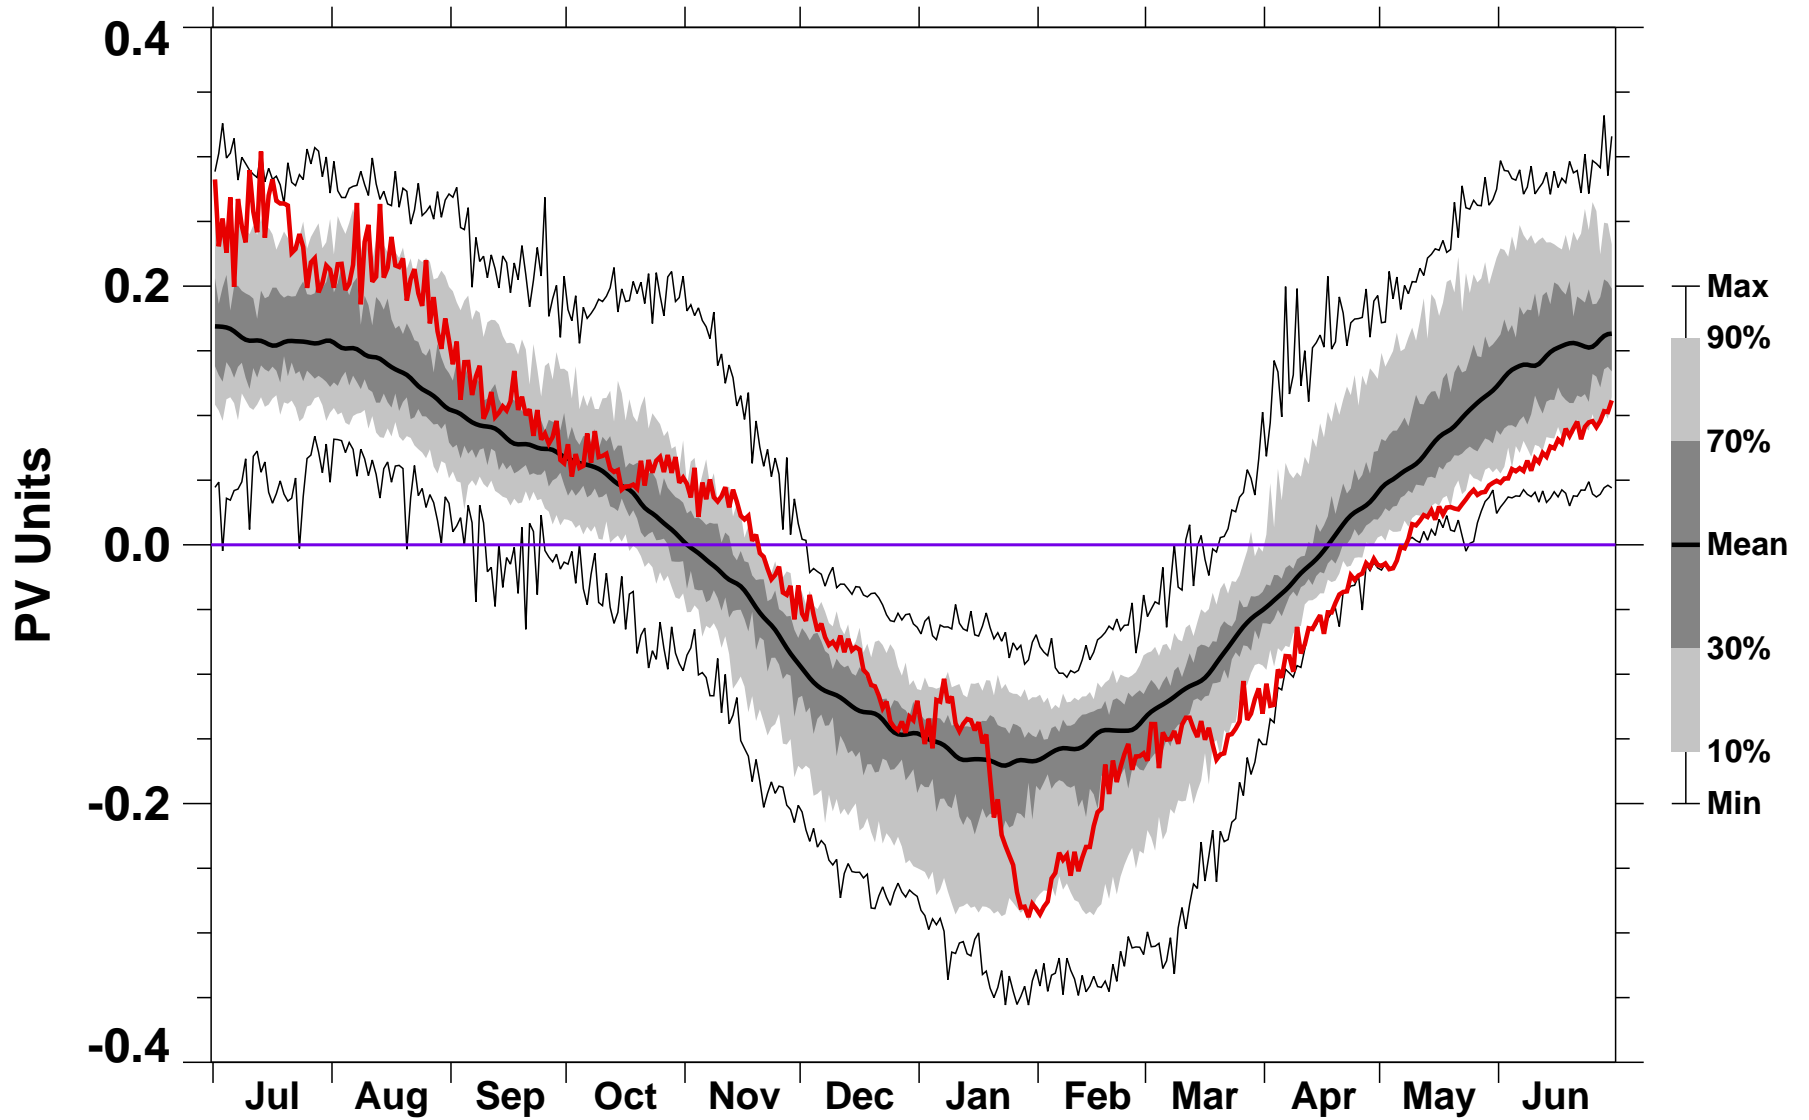

# NH Minimum MPV 850 K MERRA2

1978/1979-2015/2016

1994/1995