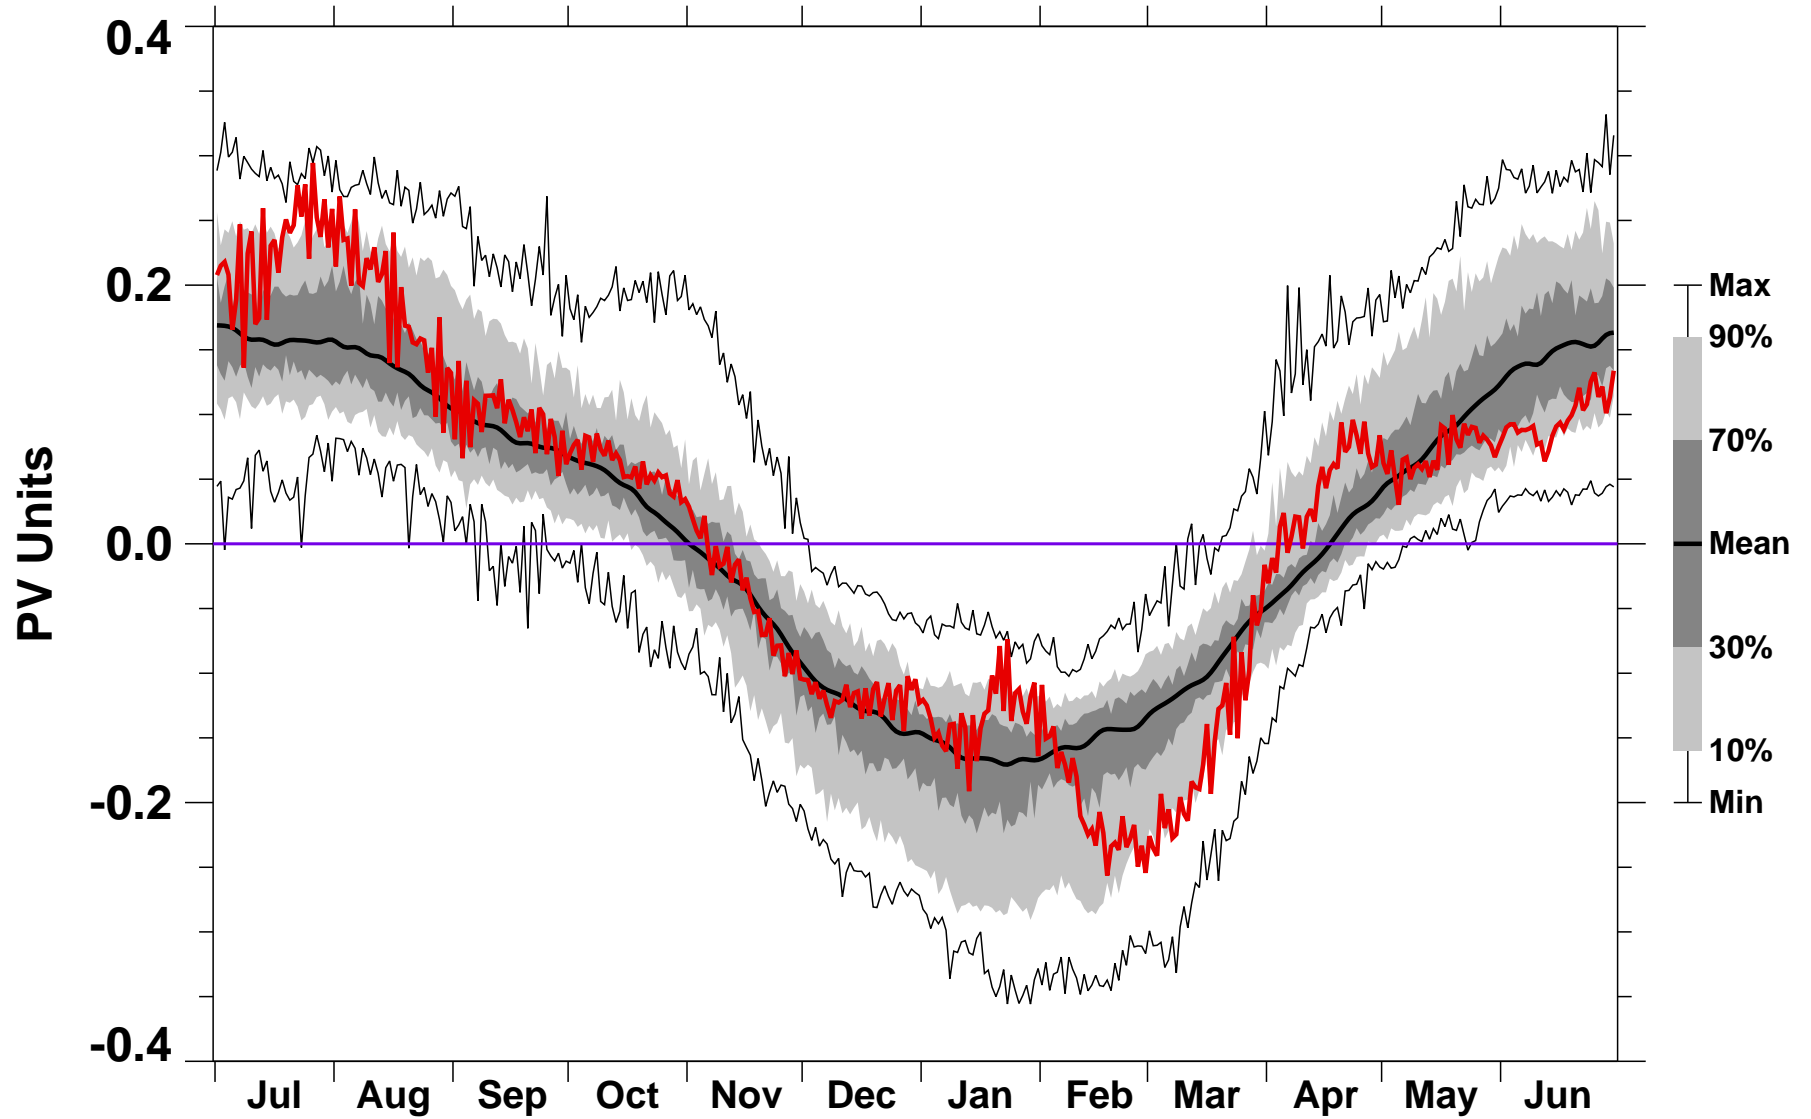

# NH Minimum MPV 850 K MERRA2

1978/1979-2015/2016

1998/1999