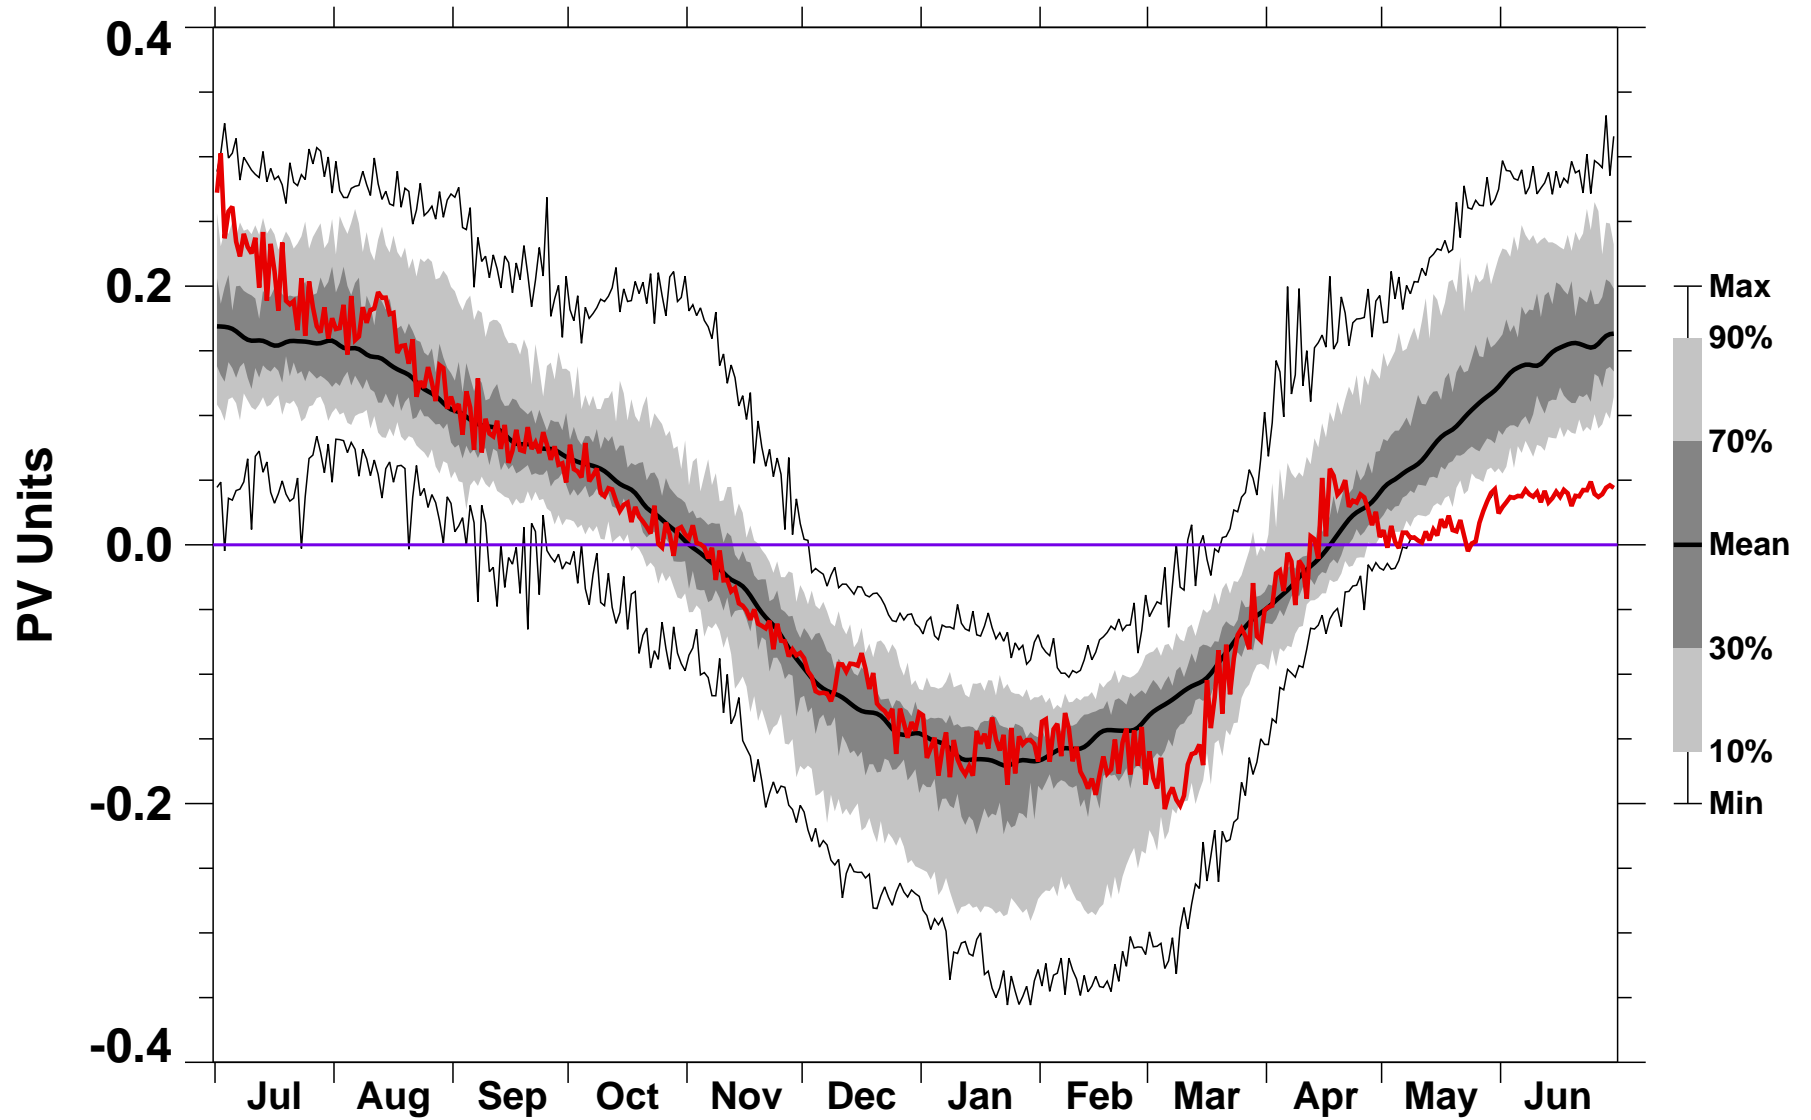

# NH Minimum MPV 850 K MERRA2

1978/1979-2015/2016

2001/2002