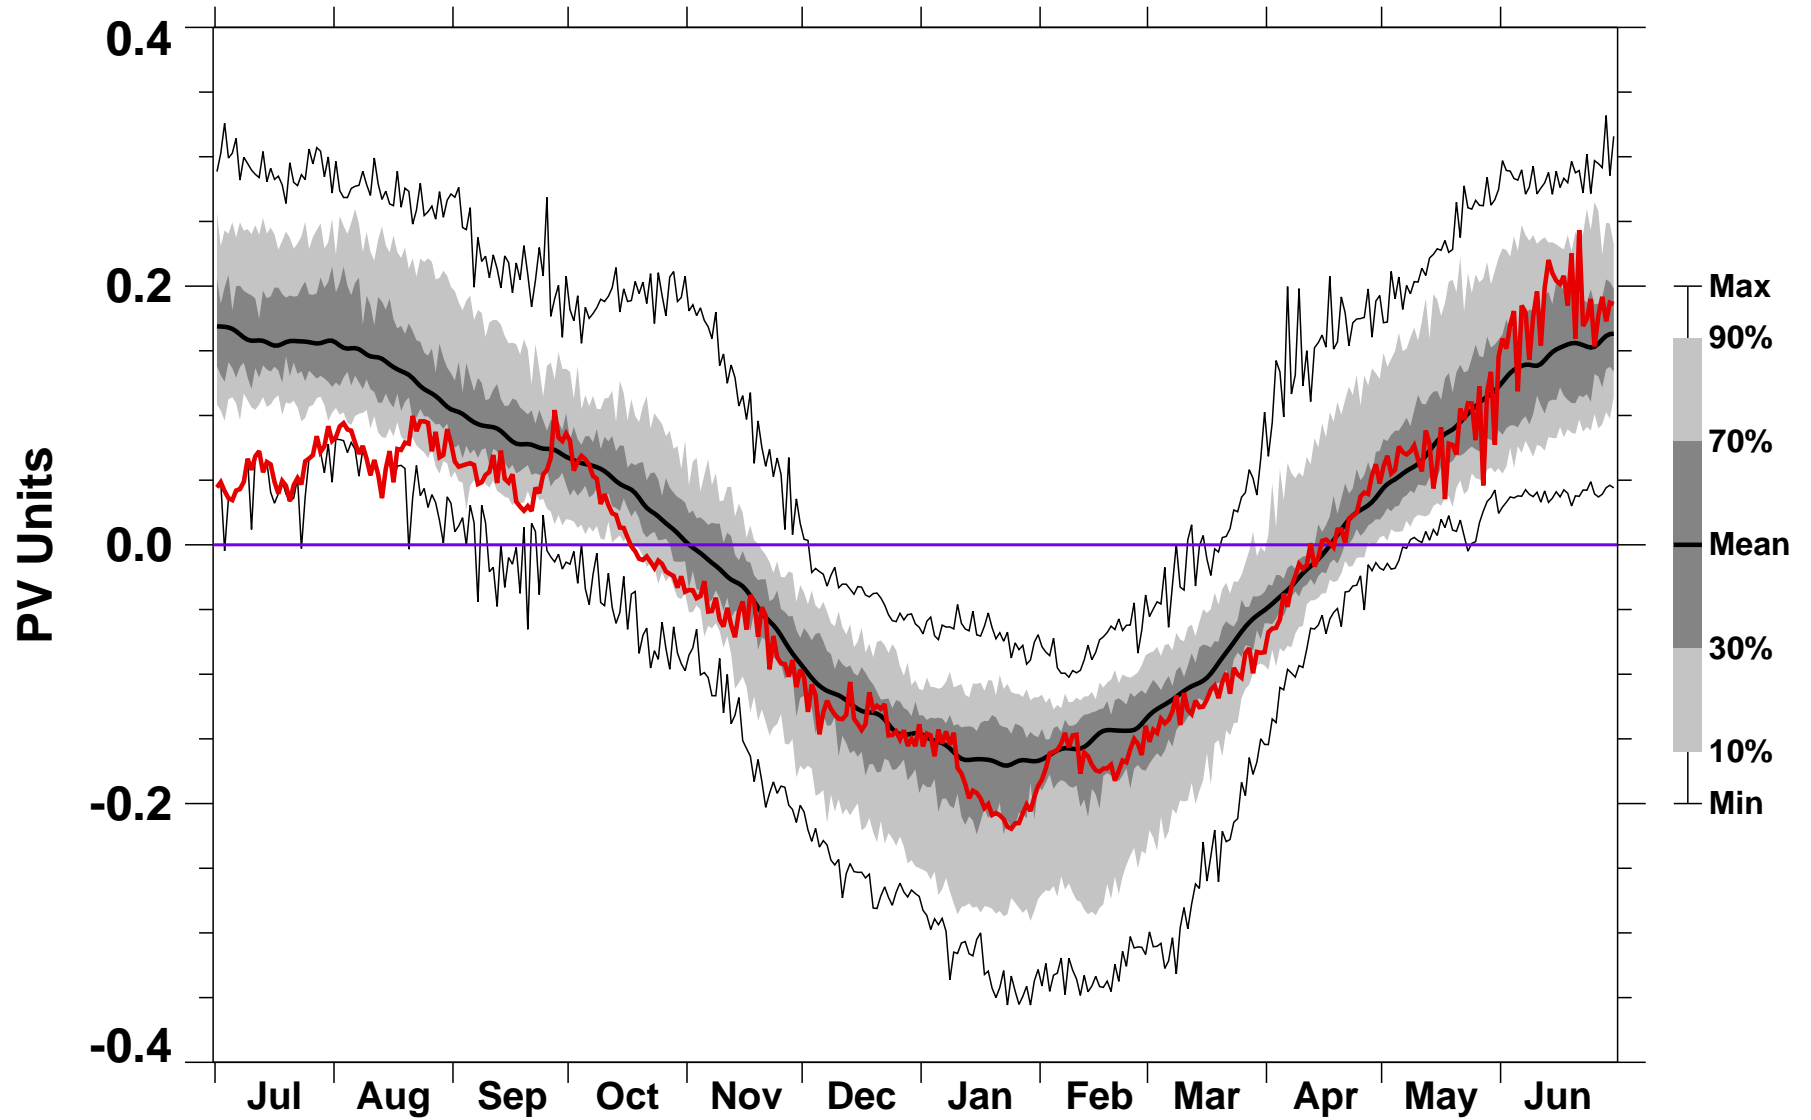

# NH Minimum MPV 850 K MERRA2

1978/1979-2015/2016

2002/2003