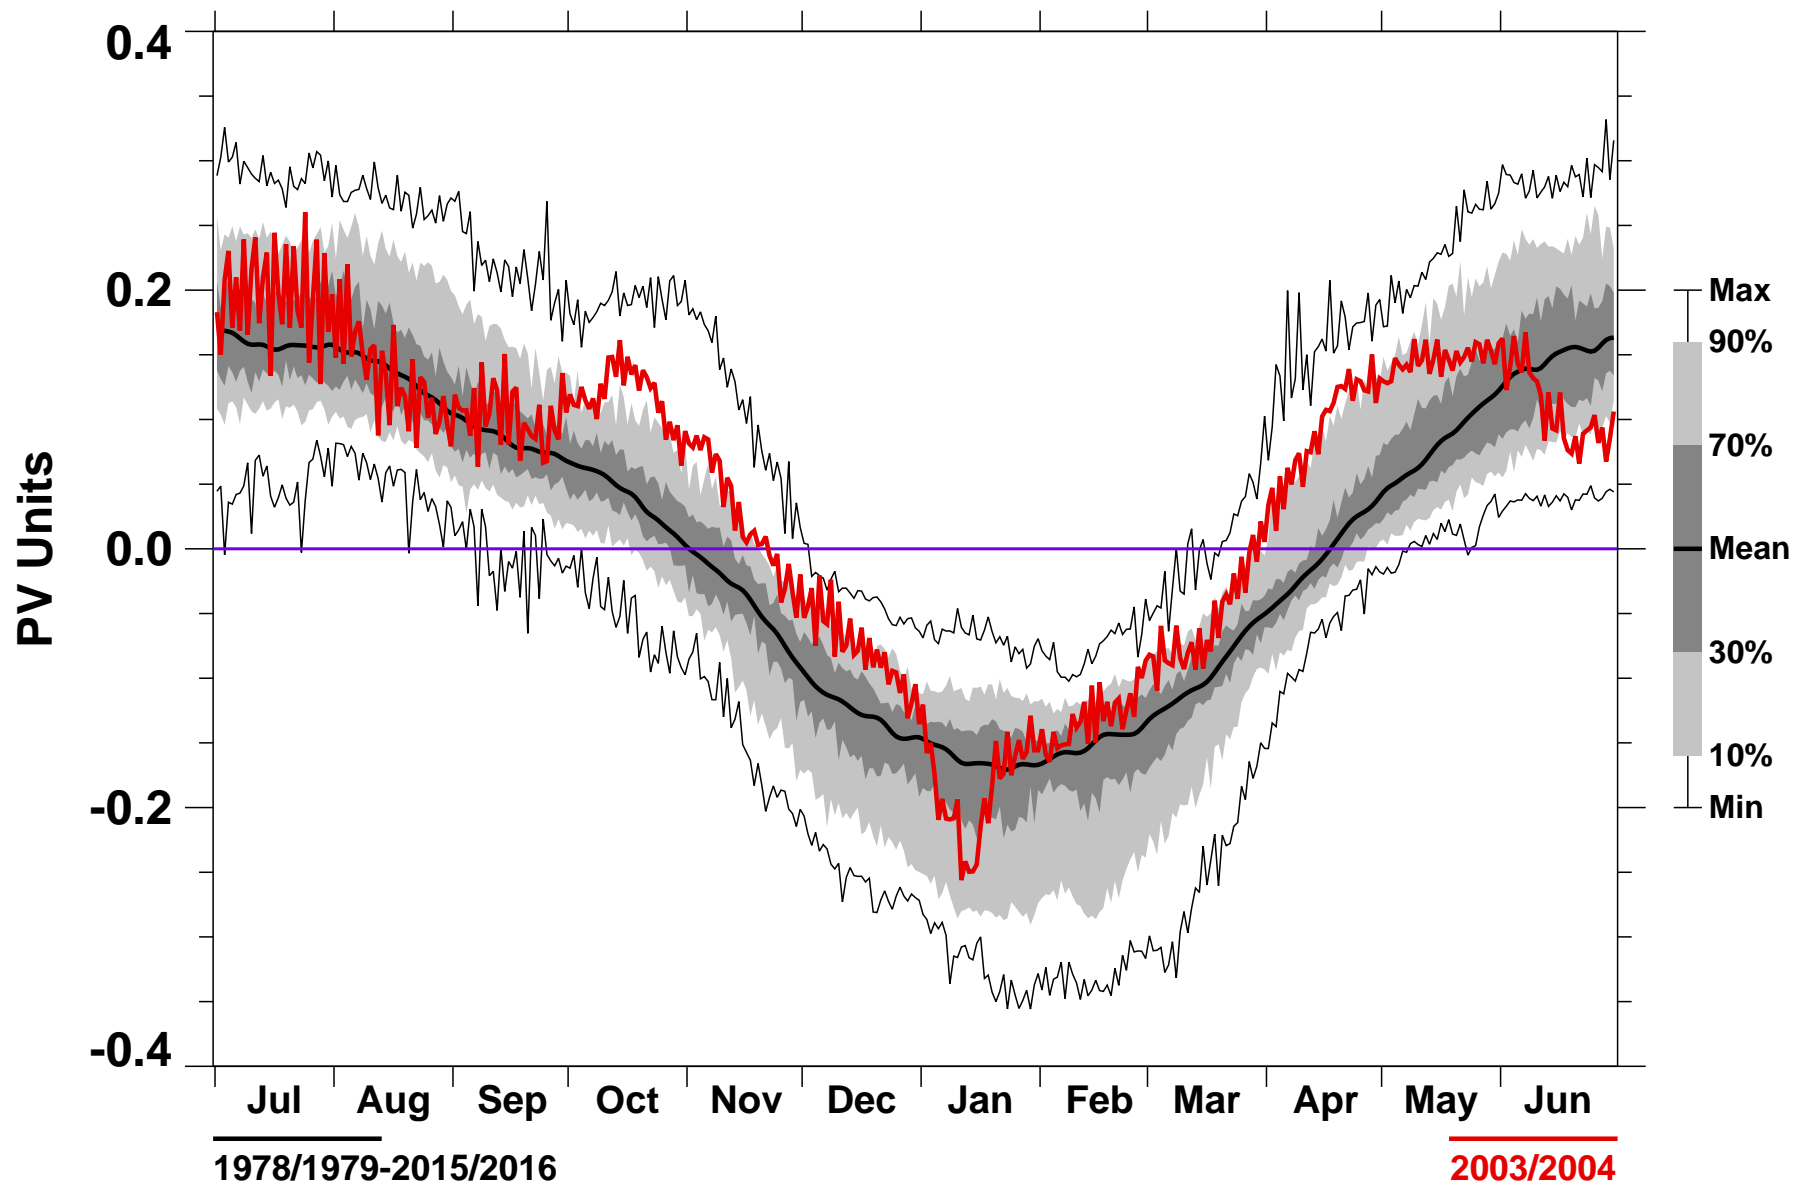

# NH Minimum MPV 850 K MERRA2

1978/1979-2015/2016

2003/2004