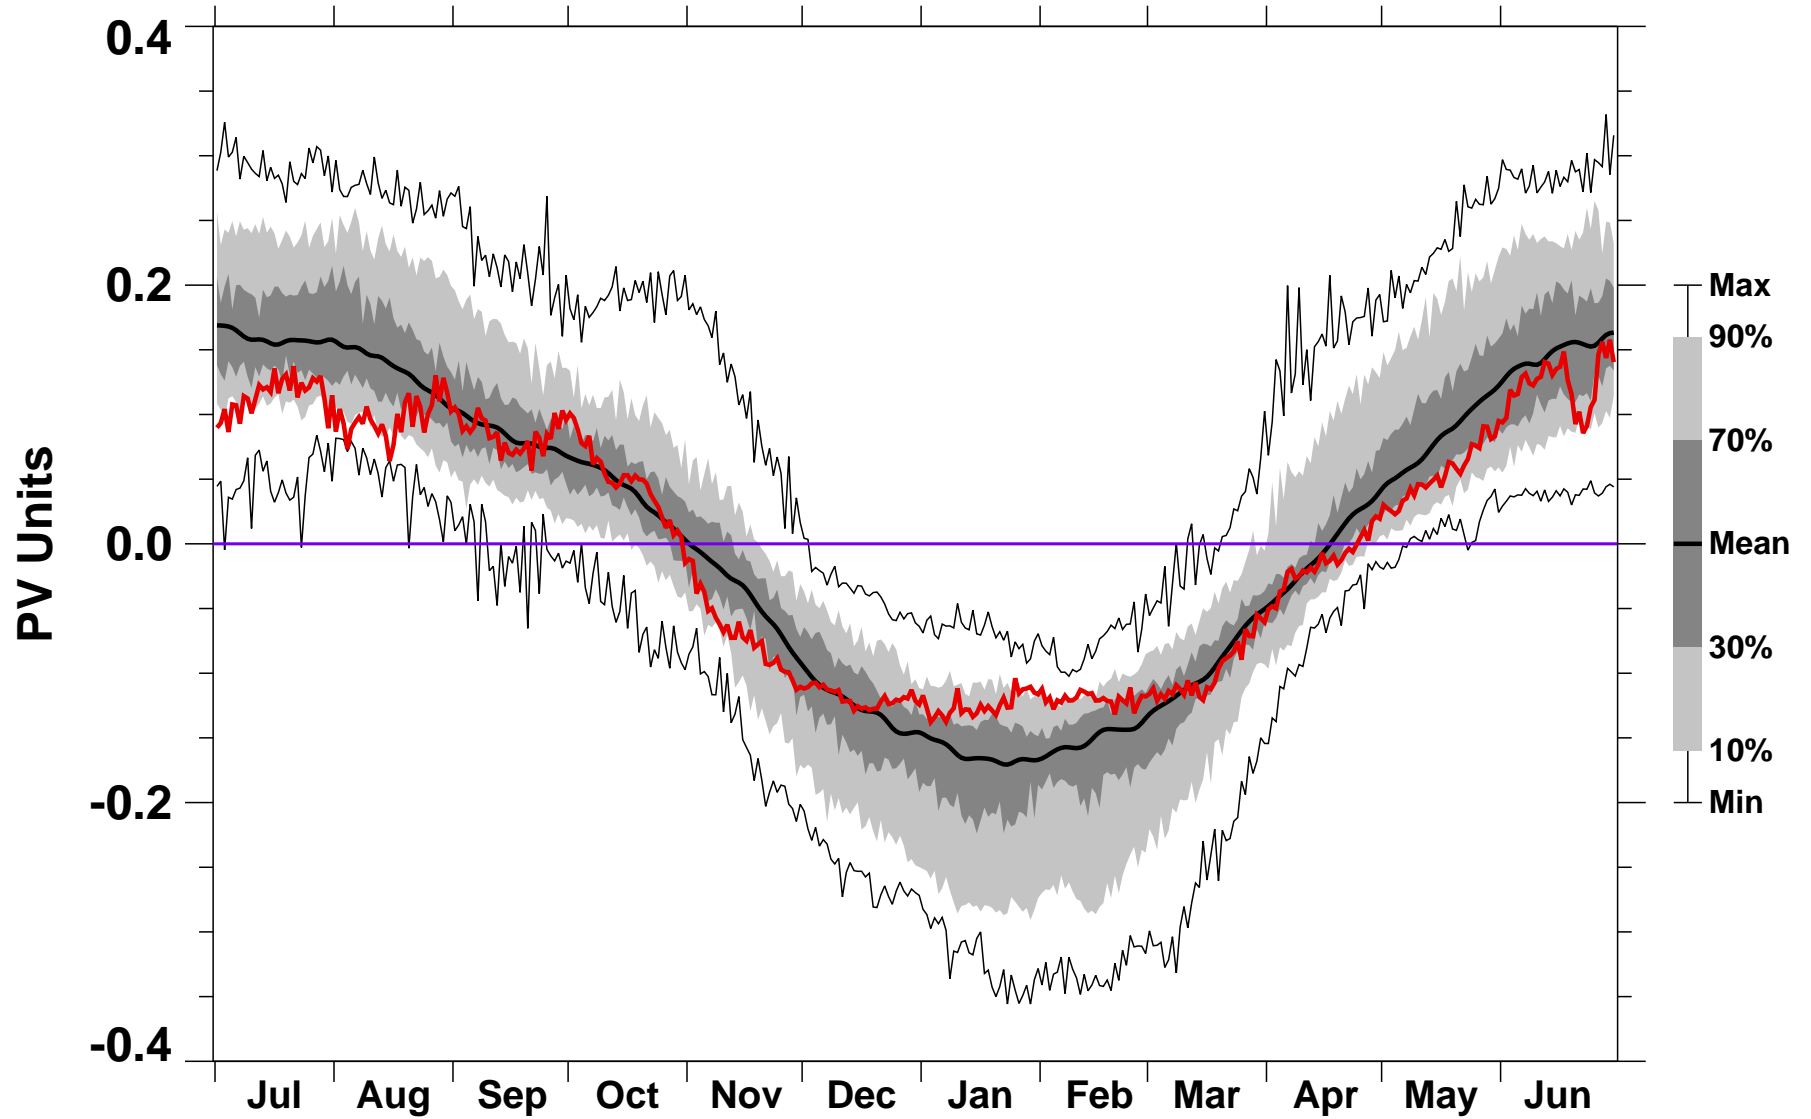

NH Minimum MPV 850 K MERRA2

1978/1979-2015/2016

2004/2005