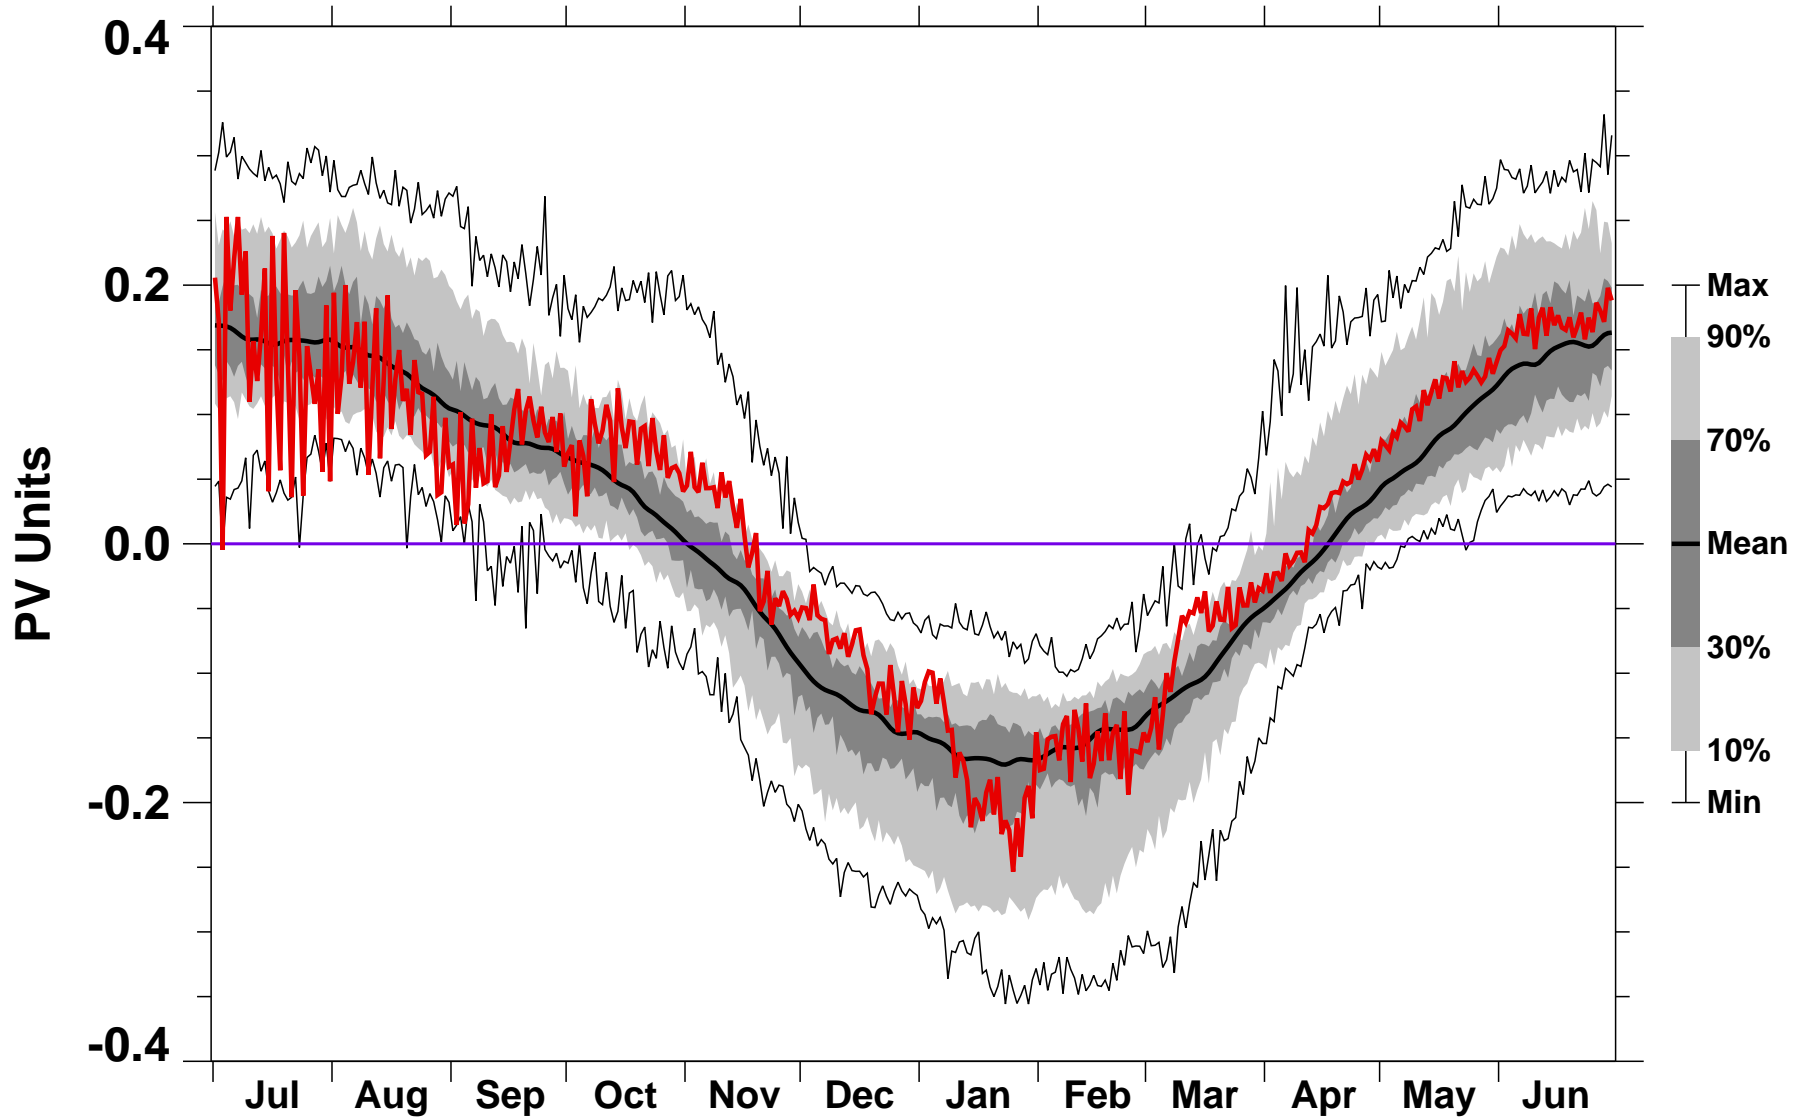

# NH Minimum MPV 850 K MERRA2

1978/1979-2015/2016

2007/2008