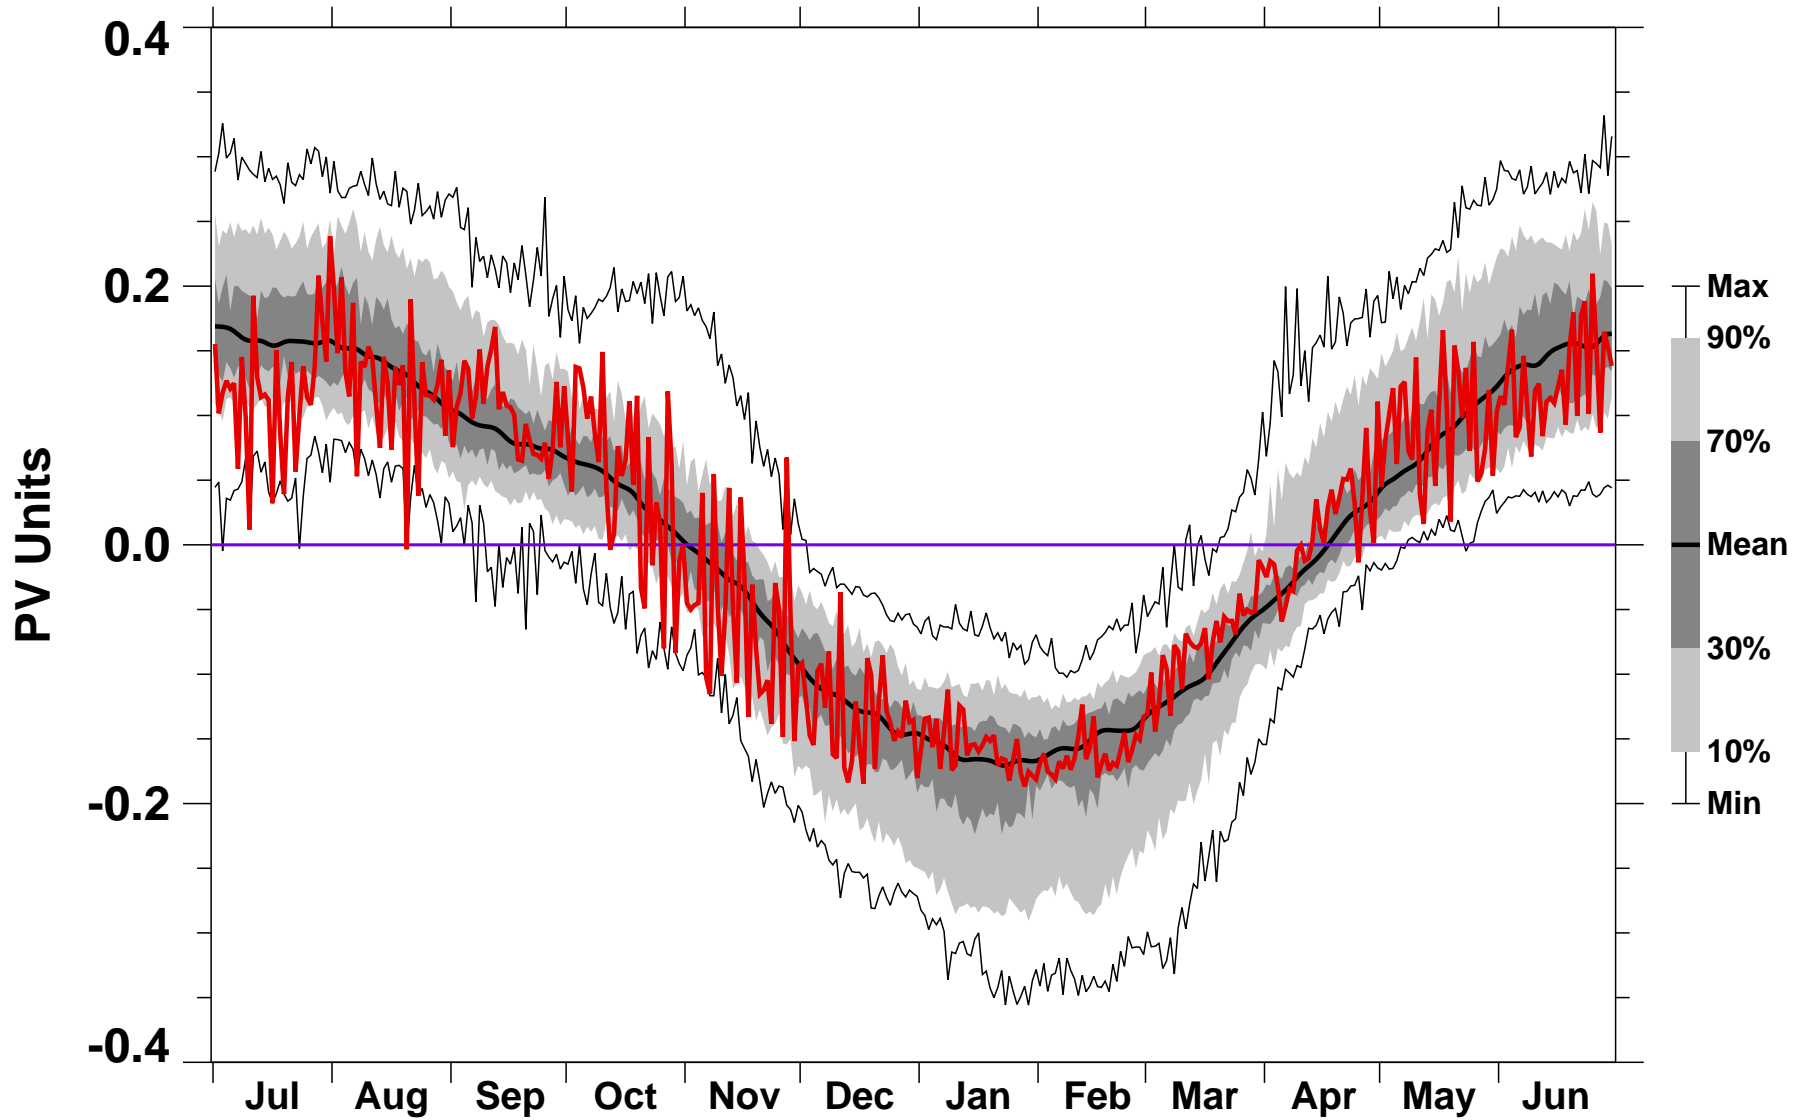

# NH Minimum MPV 850 K MERRA2

1978/1979-2015/2016

2009/2010