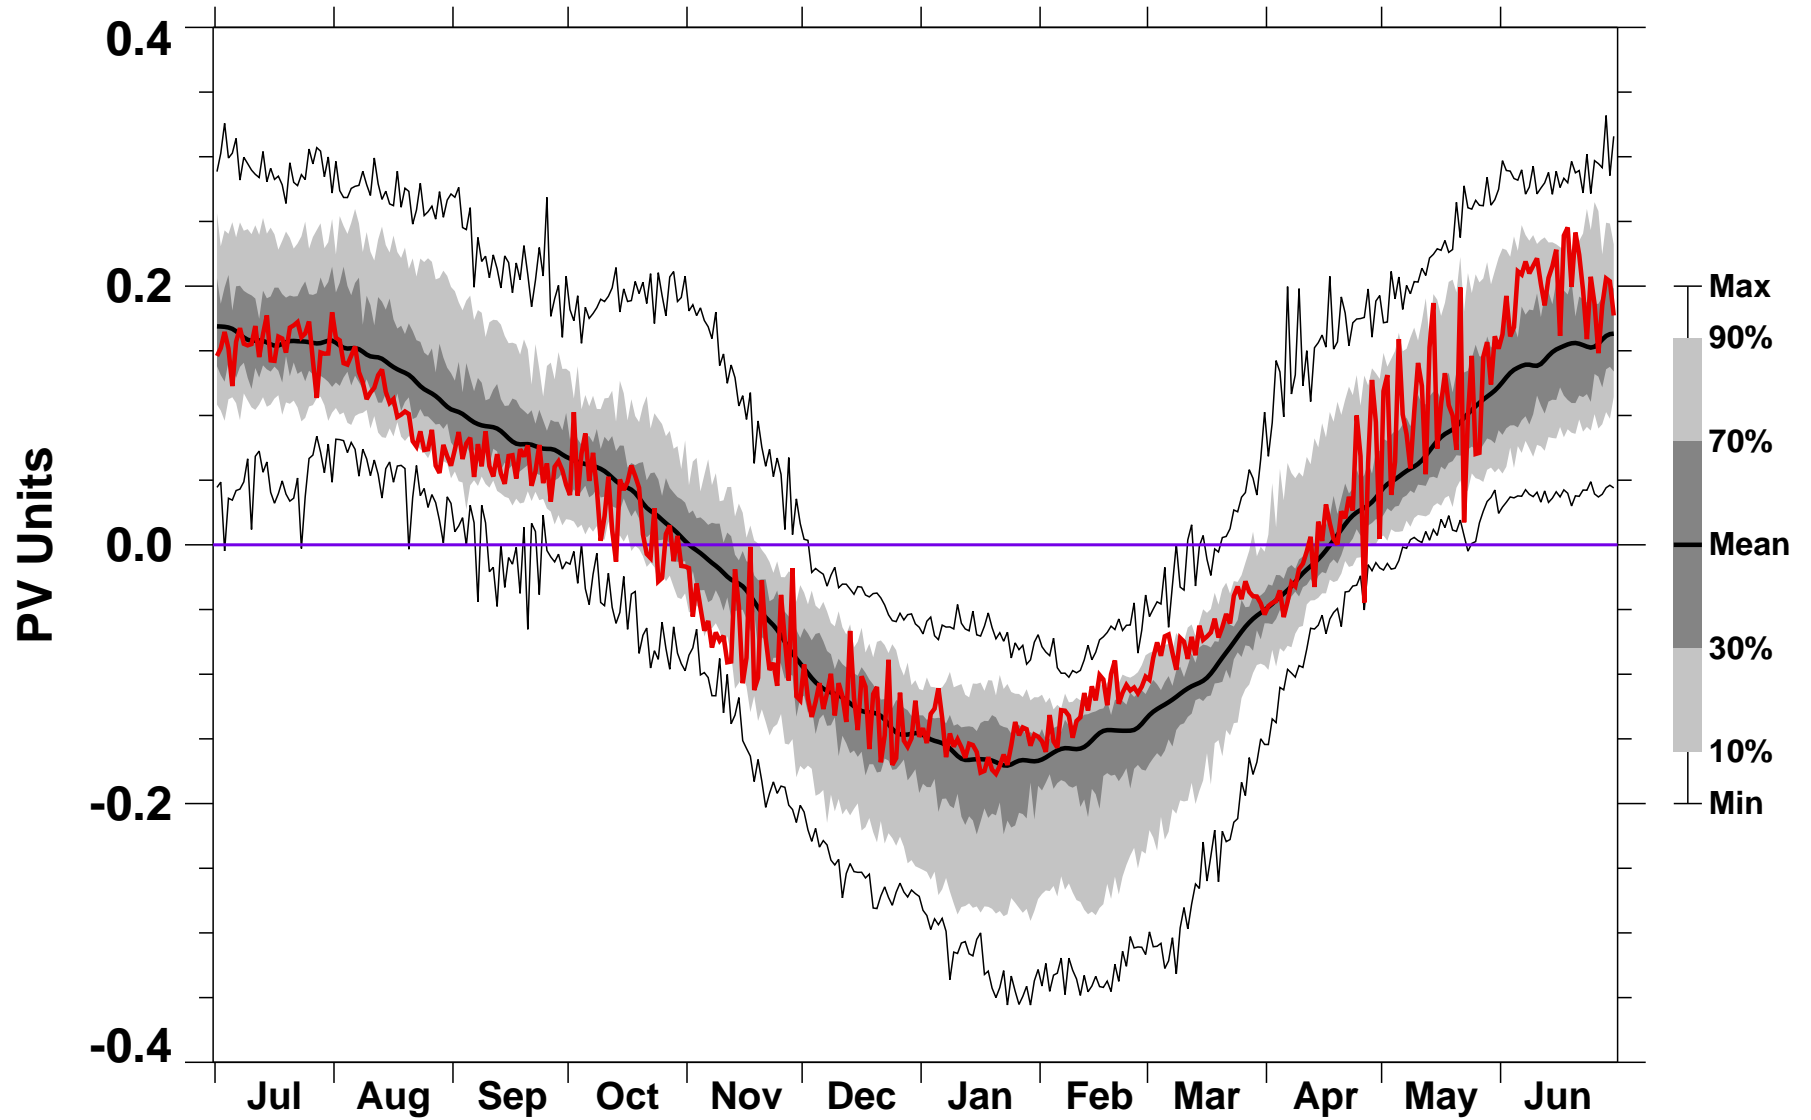

NH Minimum MPV 850 K MERRA2

1978/1979-2015/2016

2011/2012