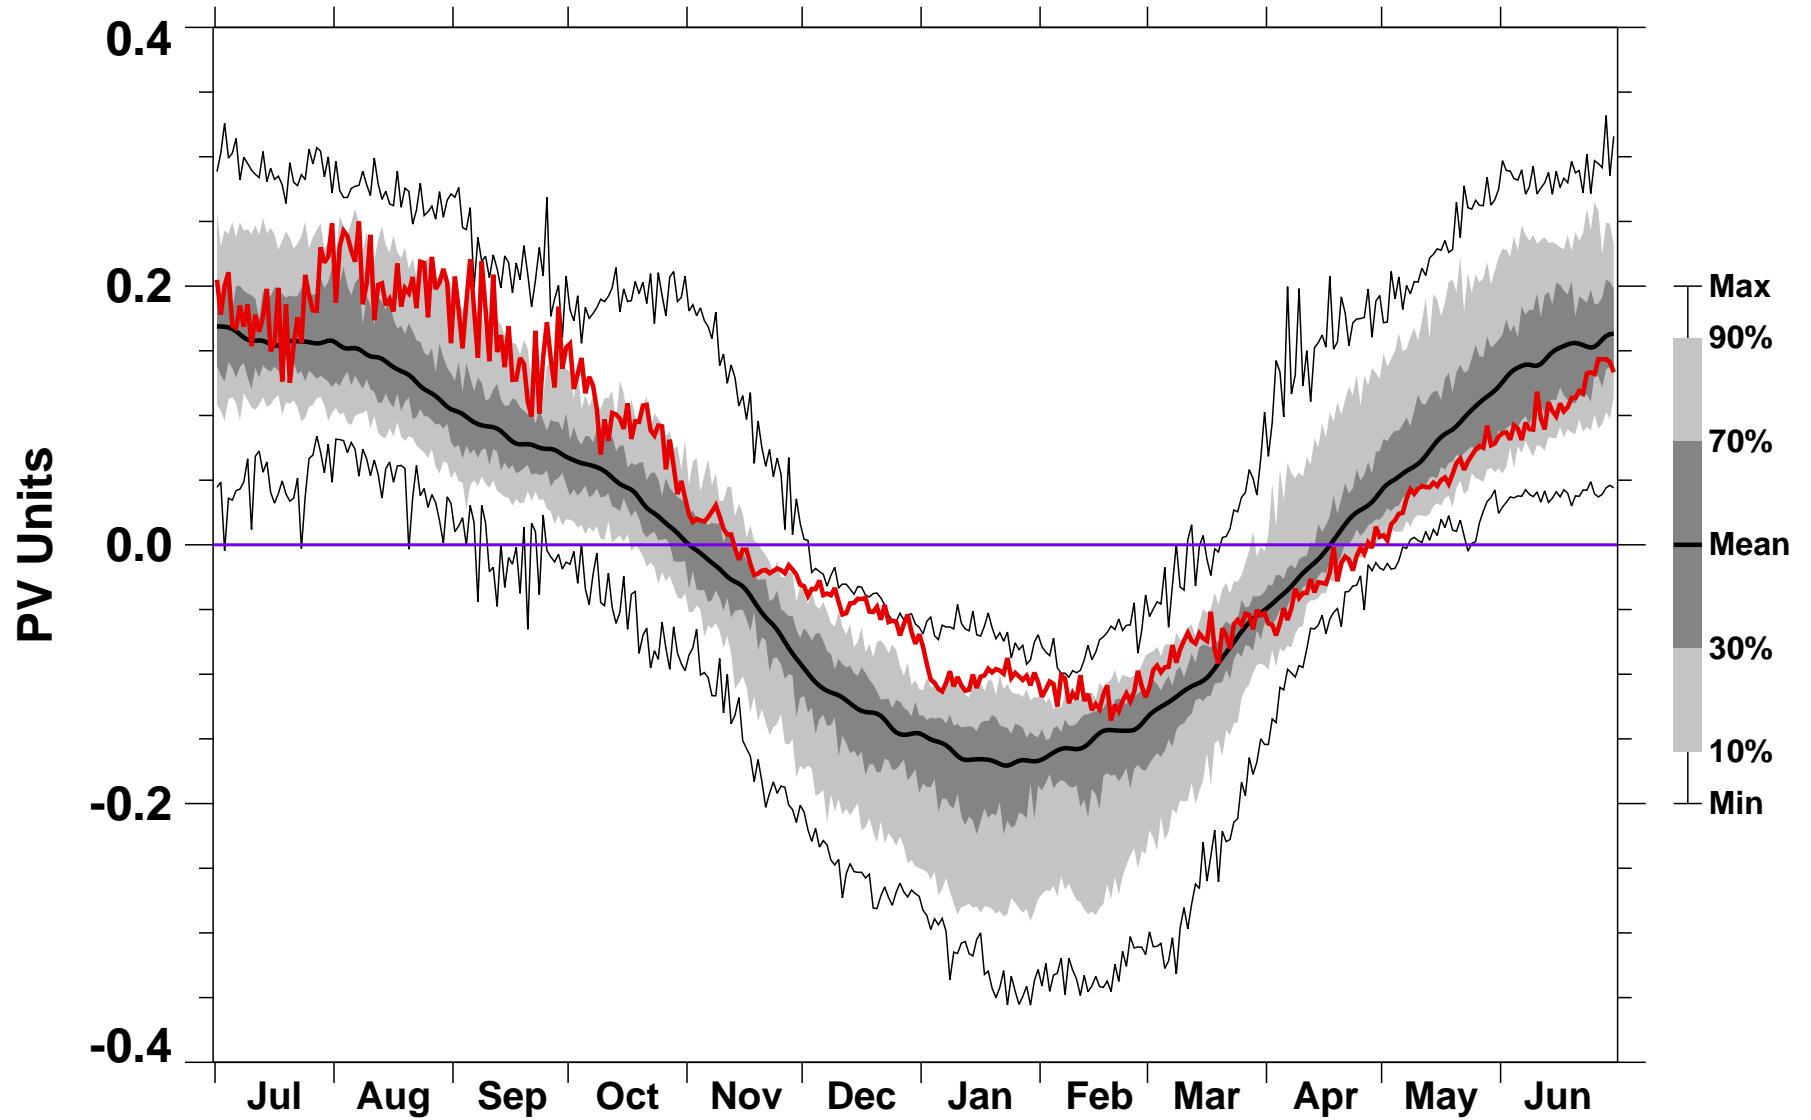

NH Minimum MPV 850 K MERRA2

1978/1979-2015/2016

2013/2014