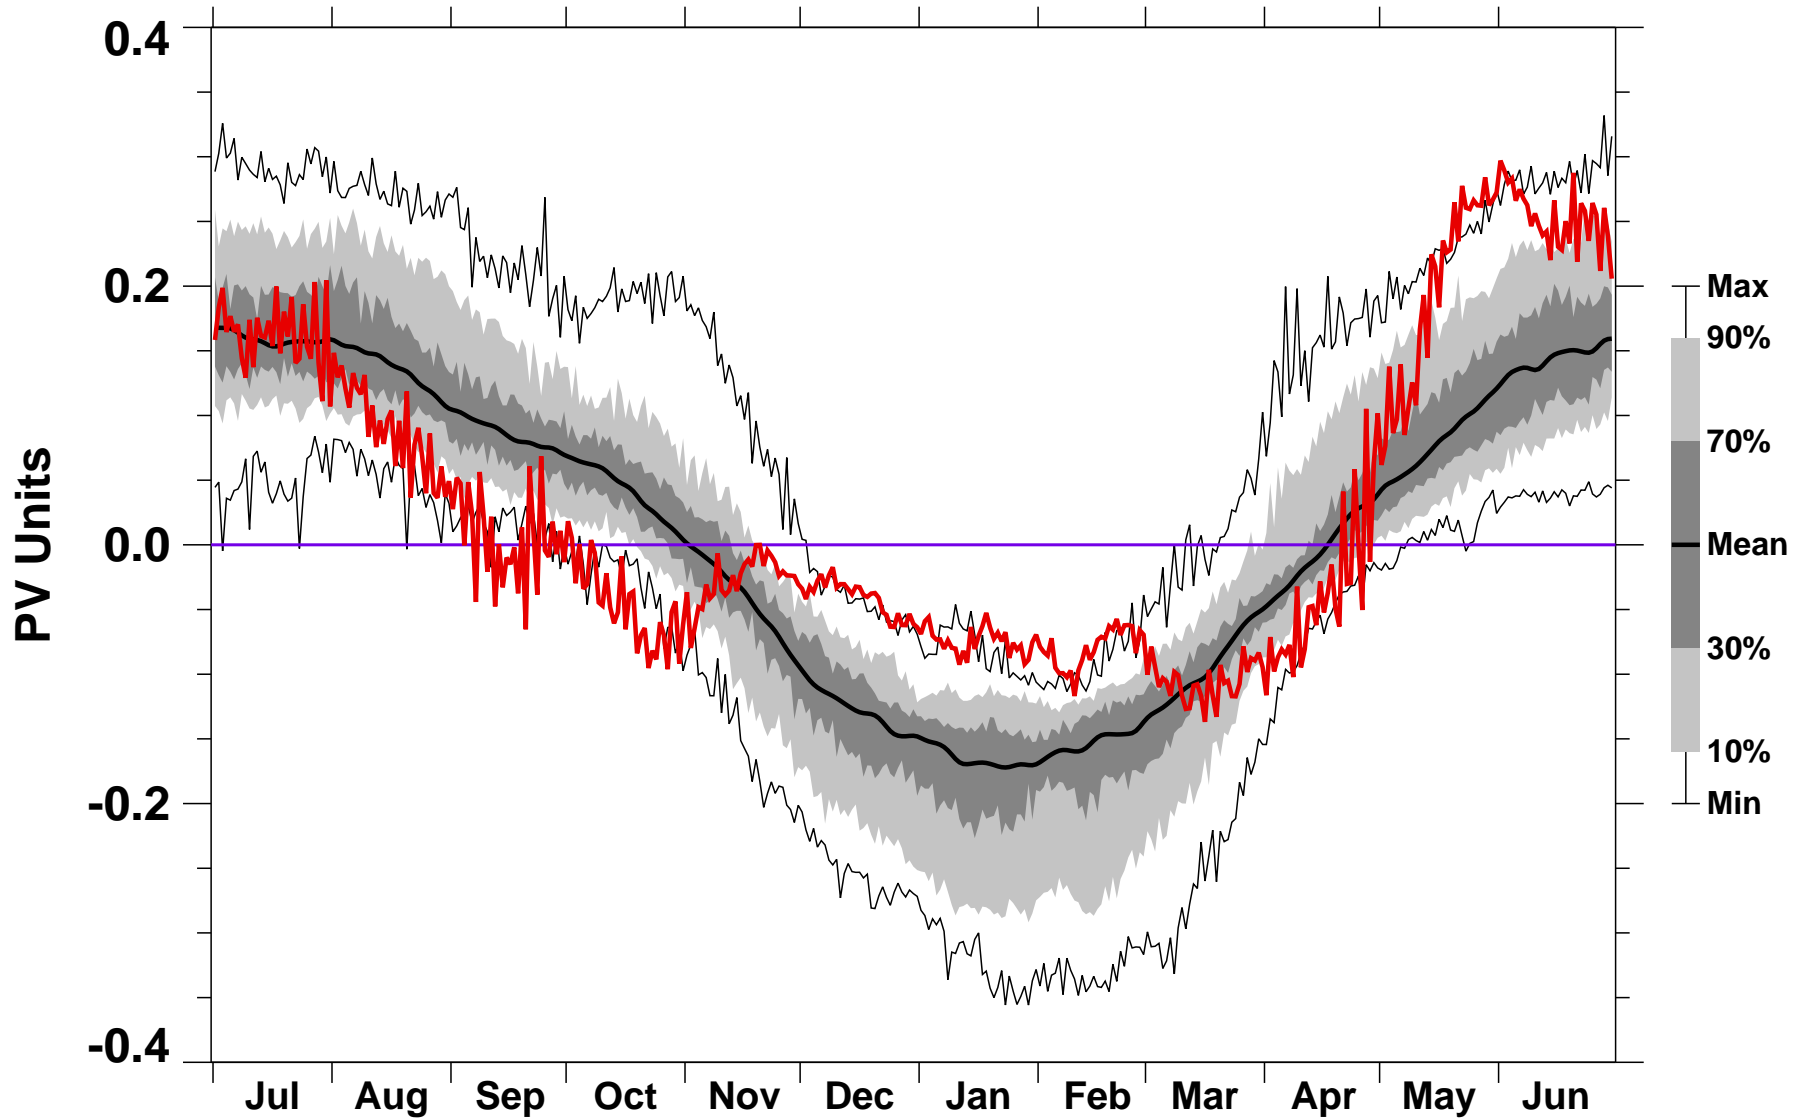

NH Minimum MPV 850 K MERRA2

1978/1979-2014/2015

2015/2016