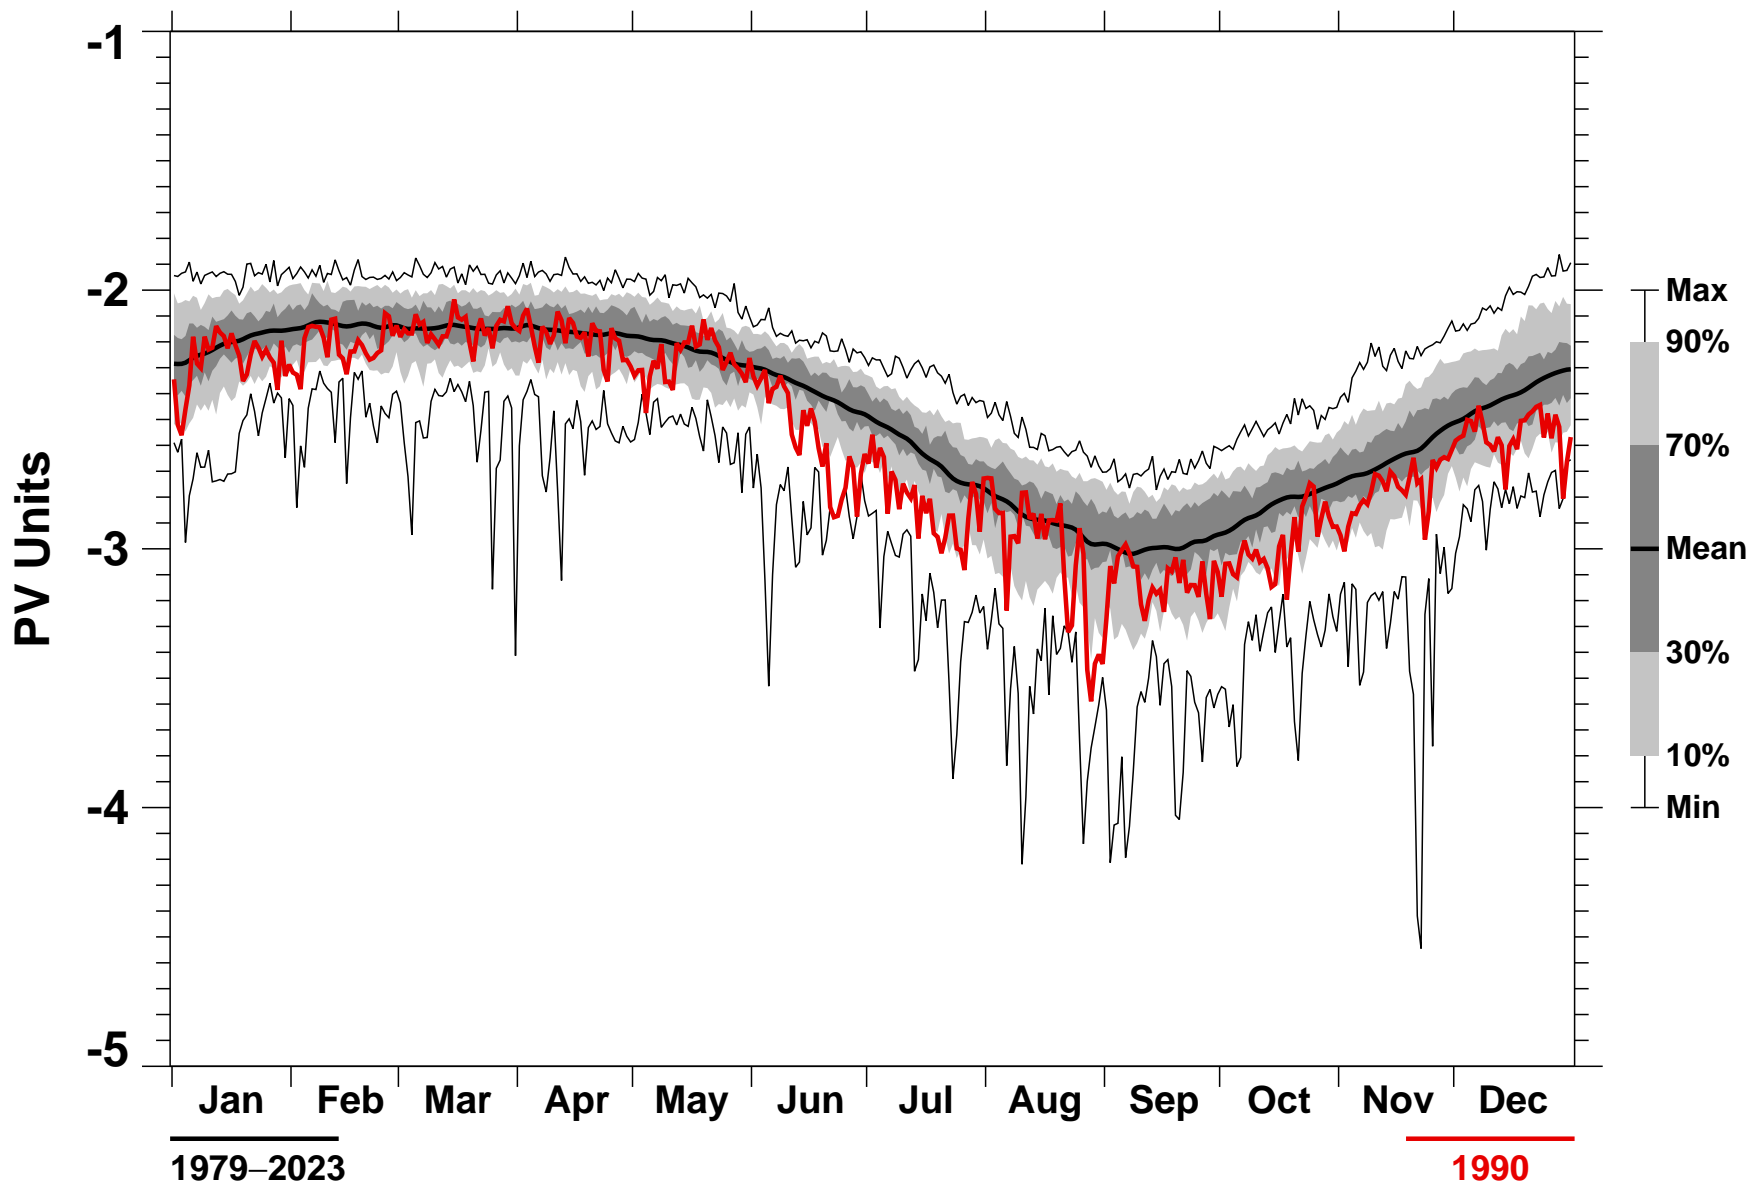

SH Minimum MPV 360 K MERRA2

1979–2023

1990