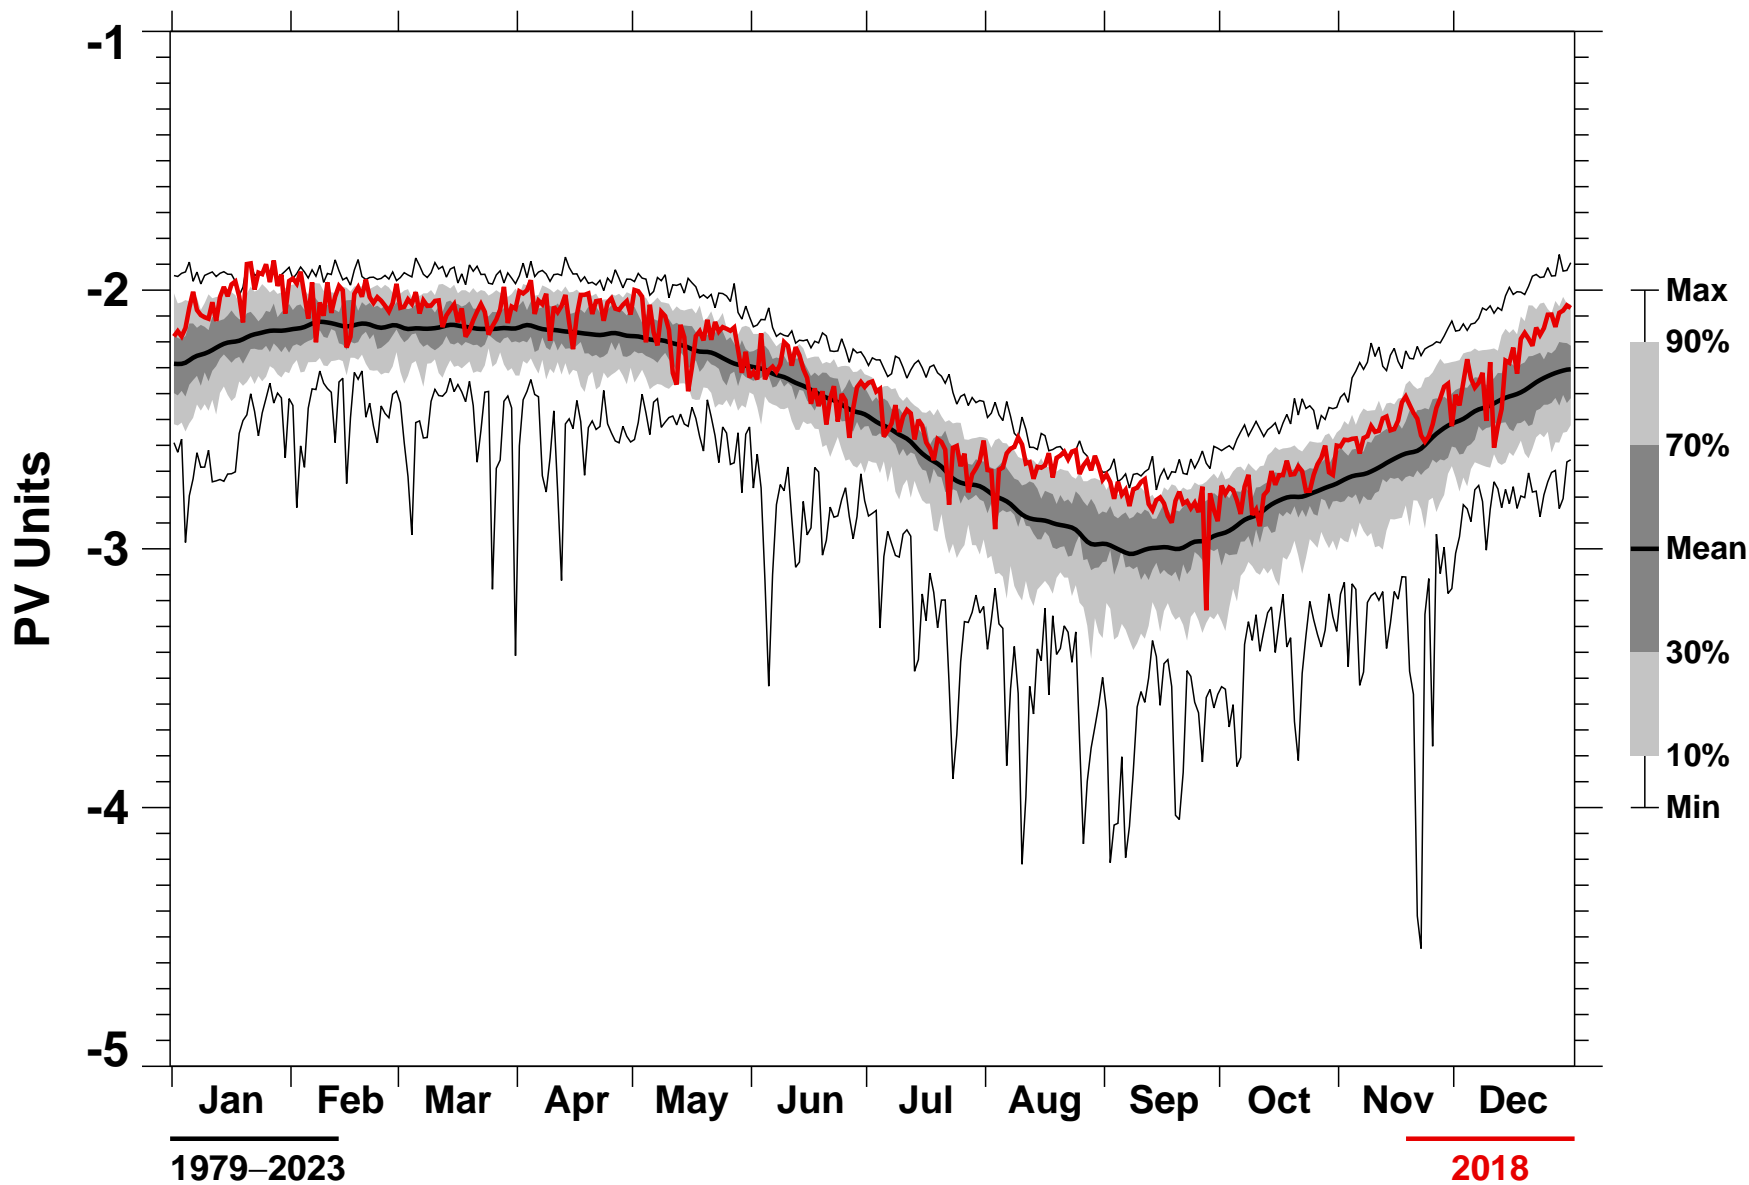

# SH Minimum MPV 360 K MERRA2

1979–2023

2018