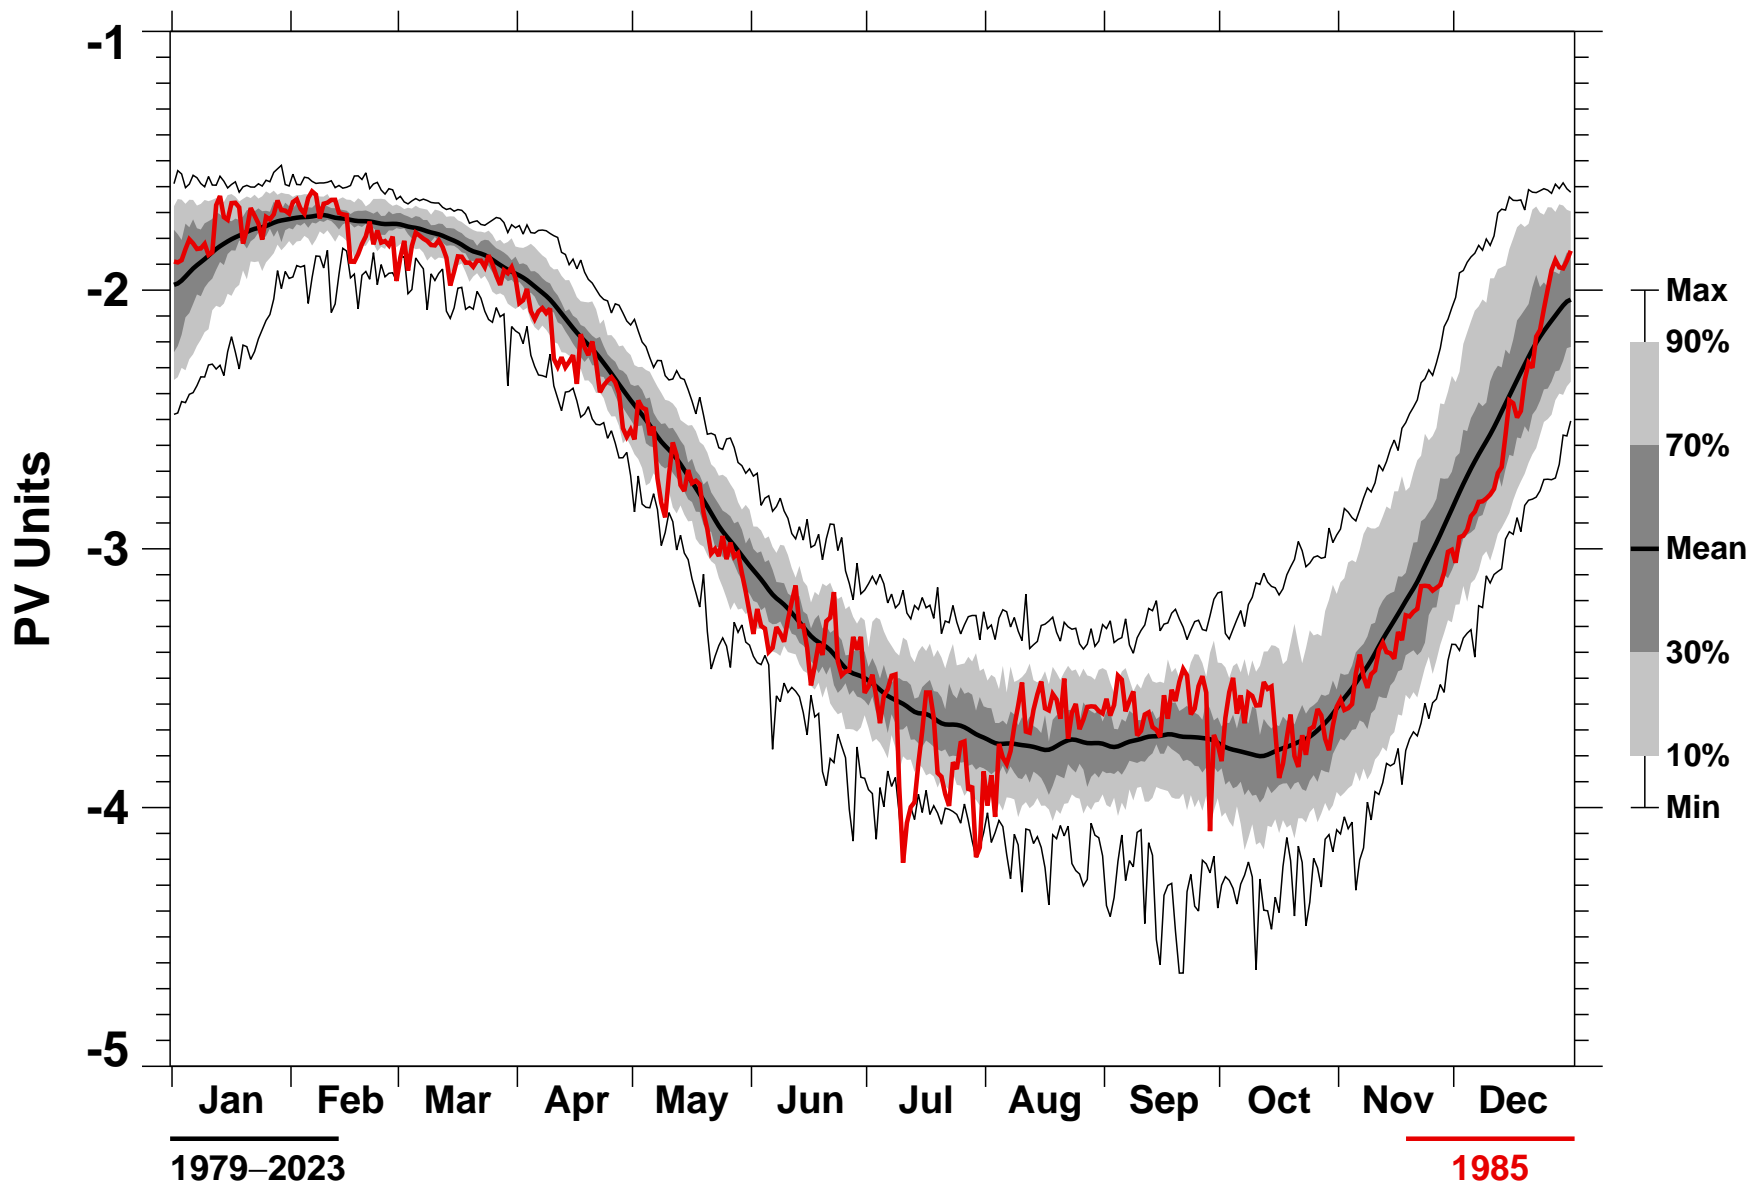

SH Minimum MPV 460 K MERRA2

1979–2023

1985