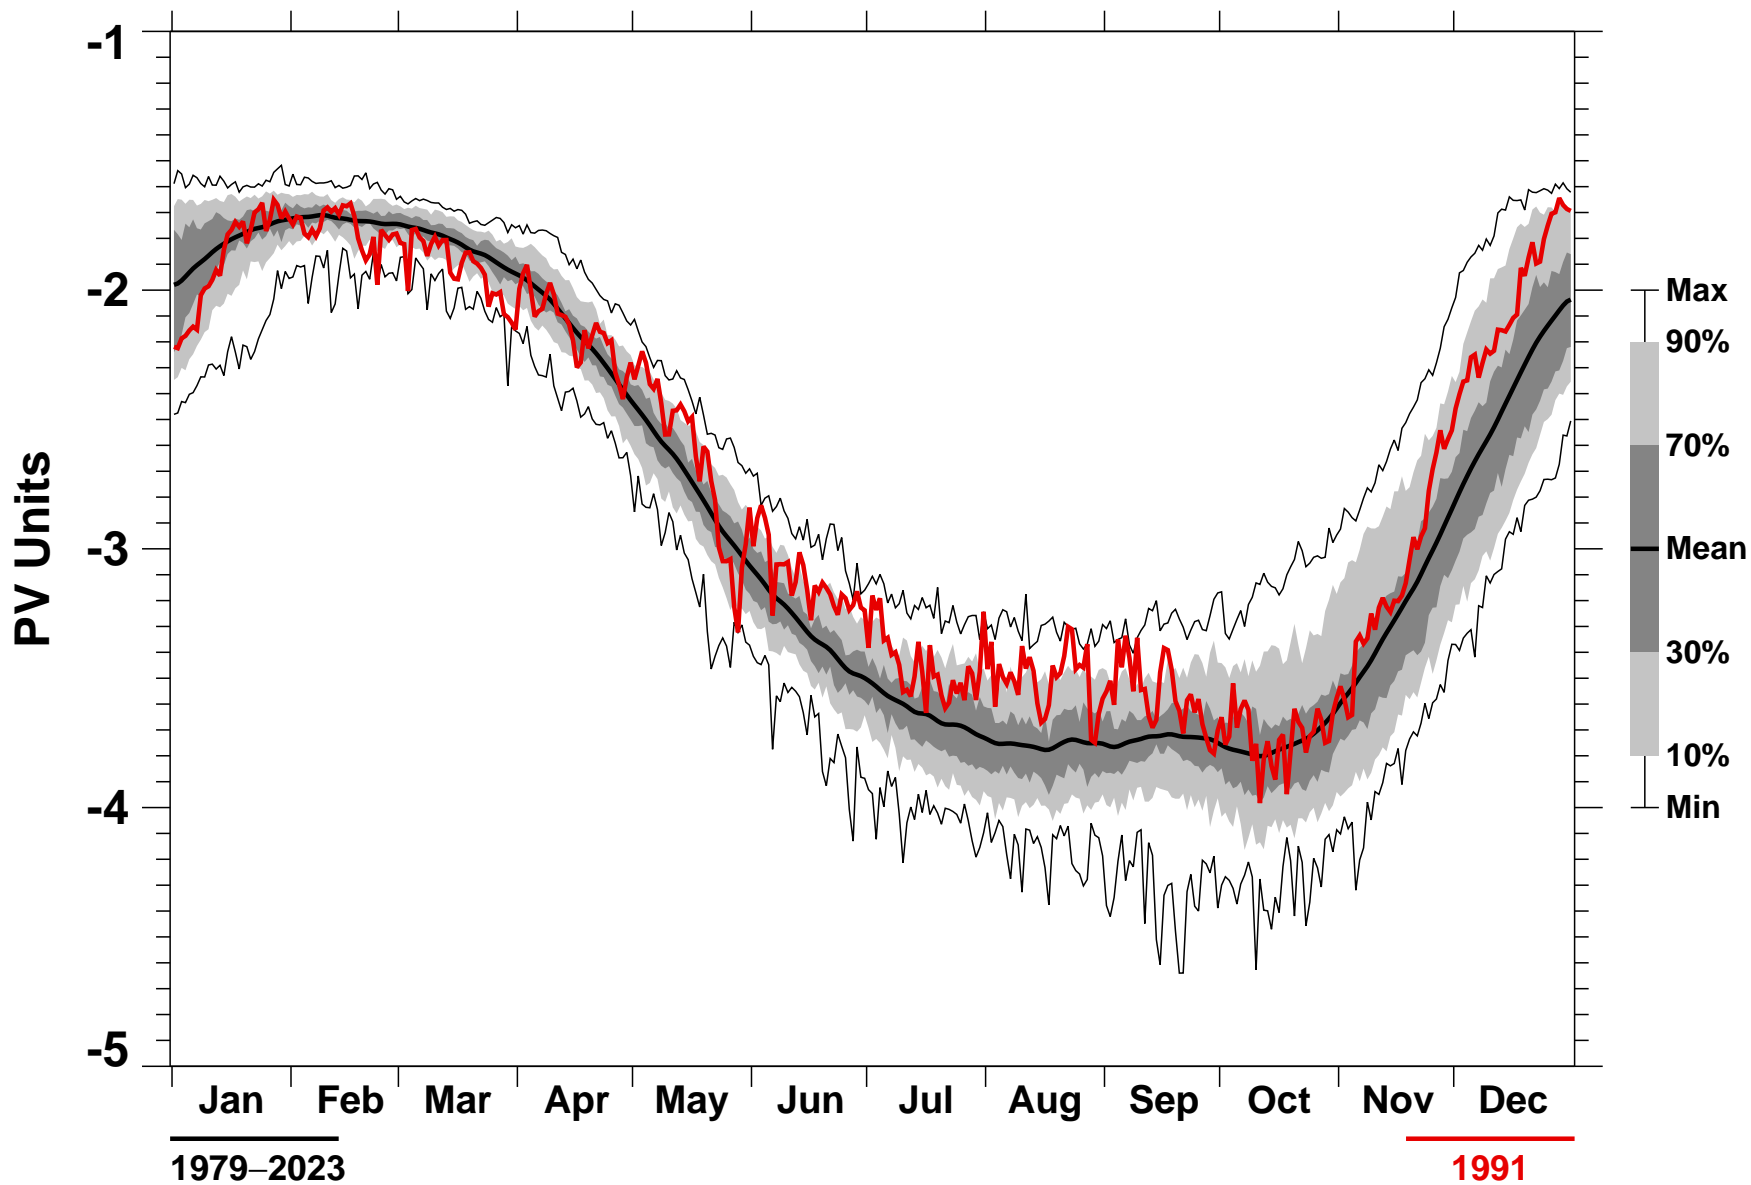

SH Minimum MPV 460 K MERRA2

1979-2023

1991