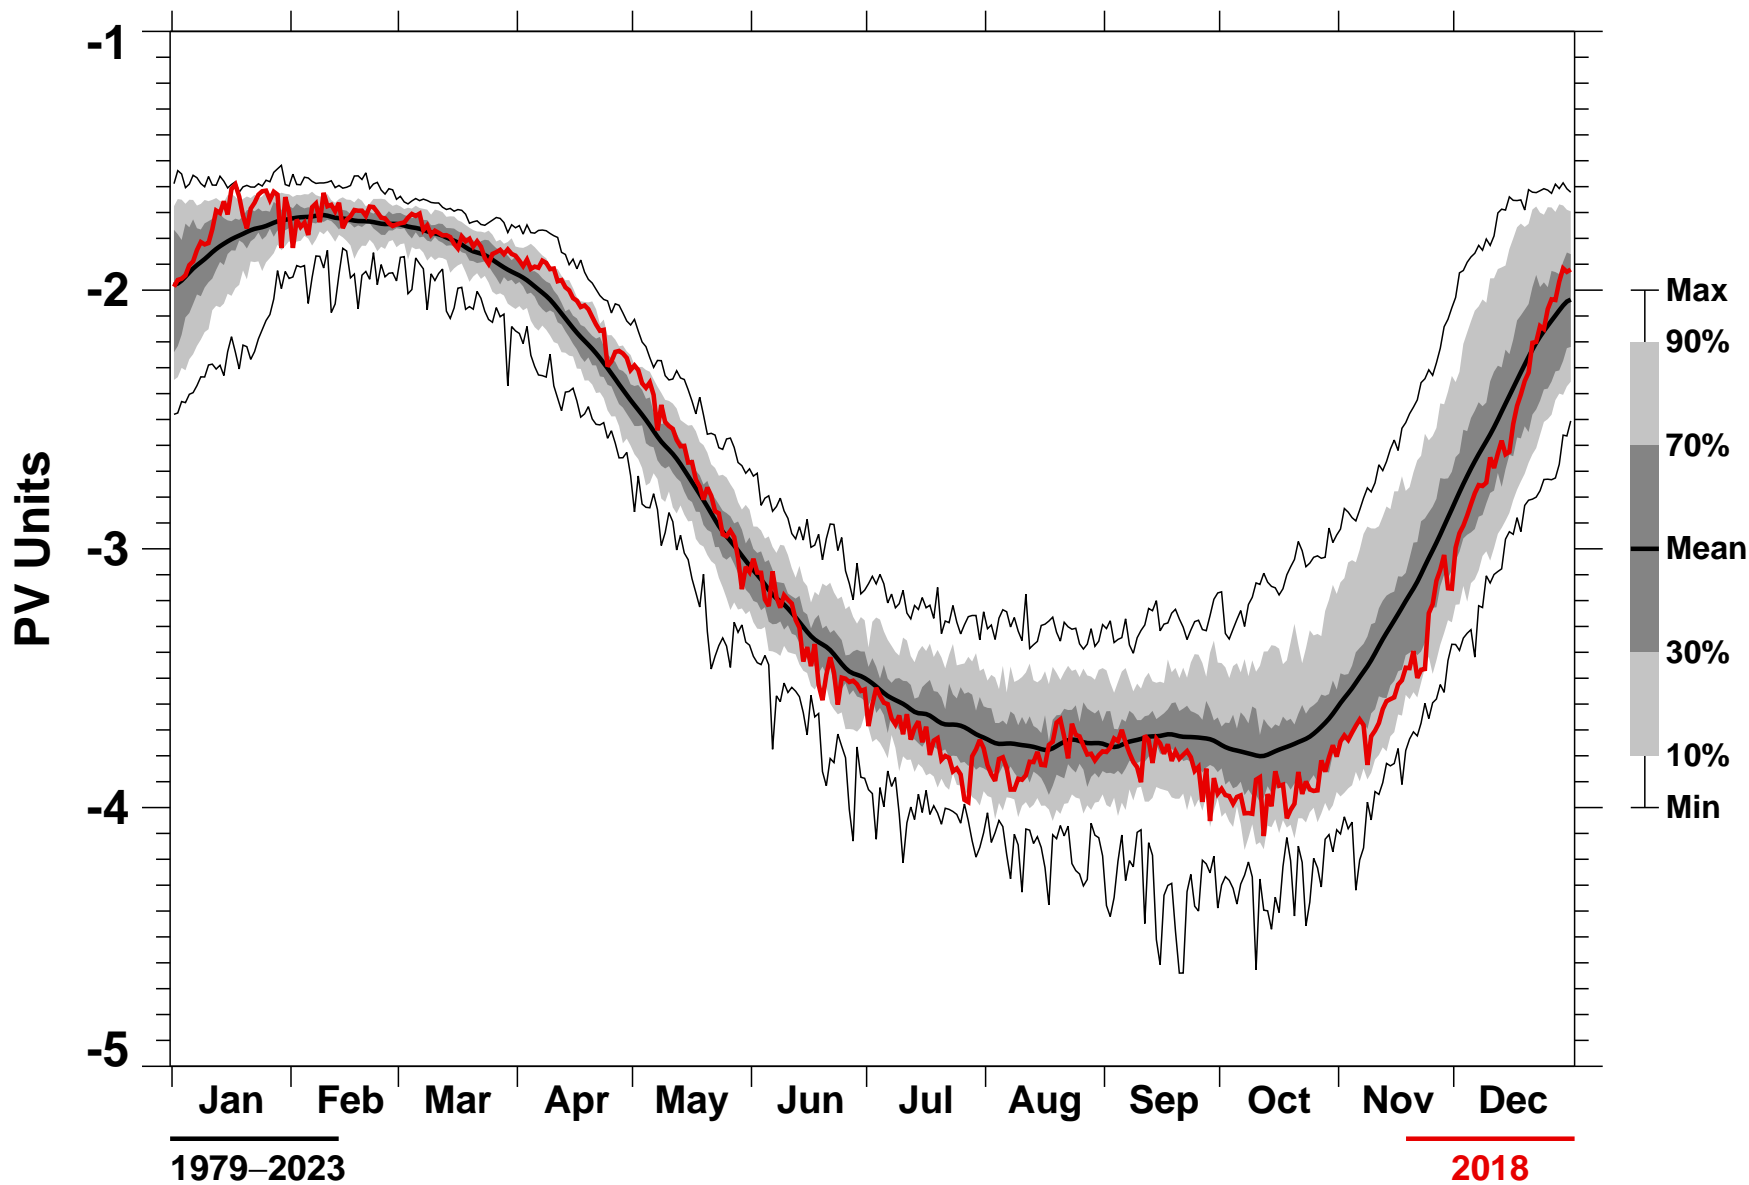

# SH Minimum MPV 460 K MERRA2

1979–2023

2018