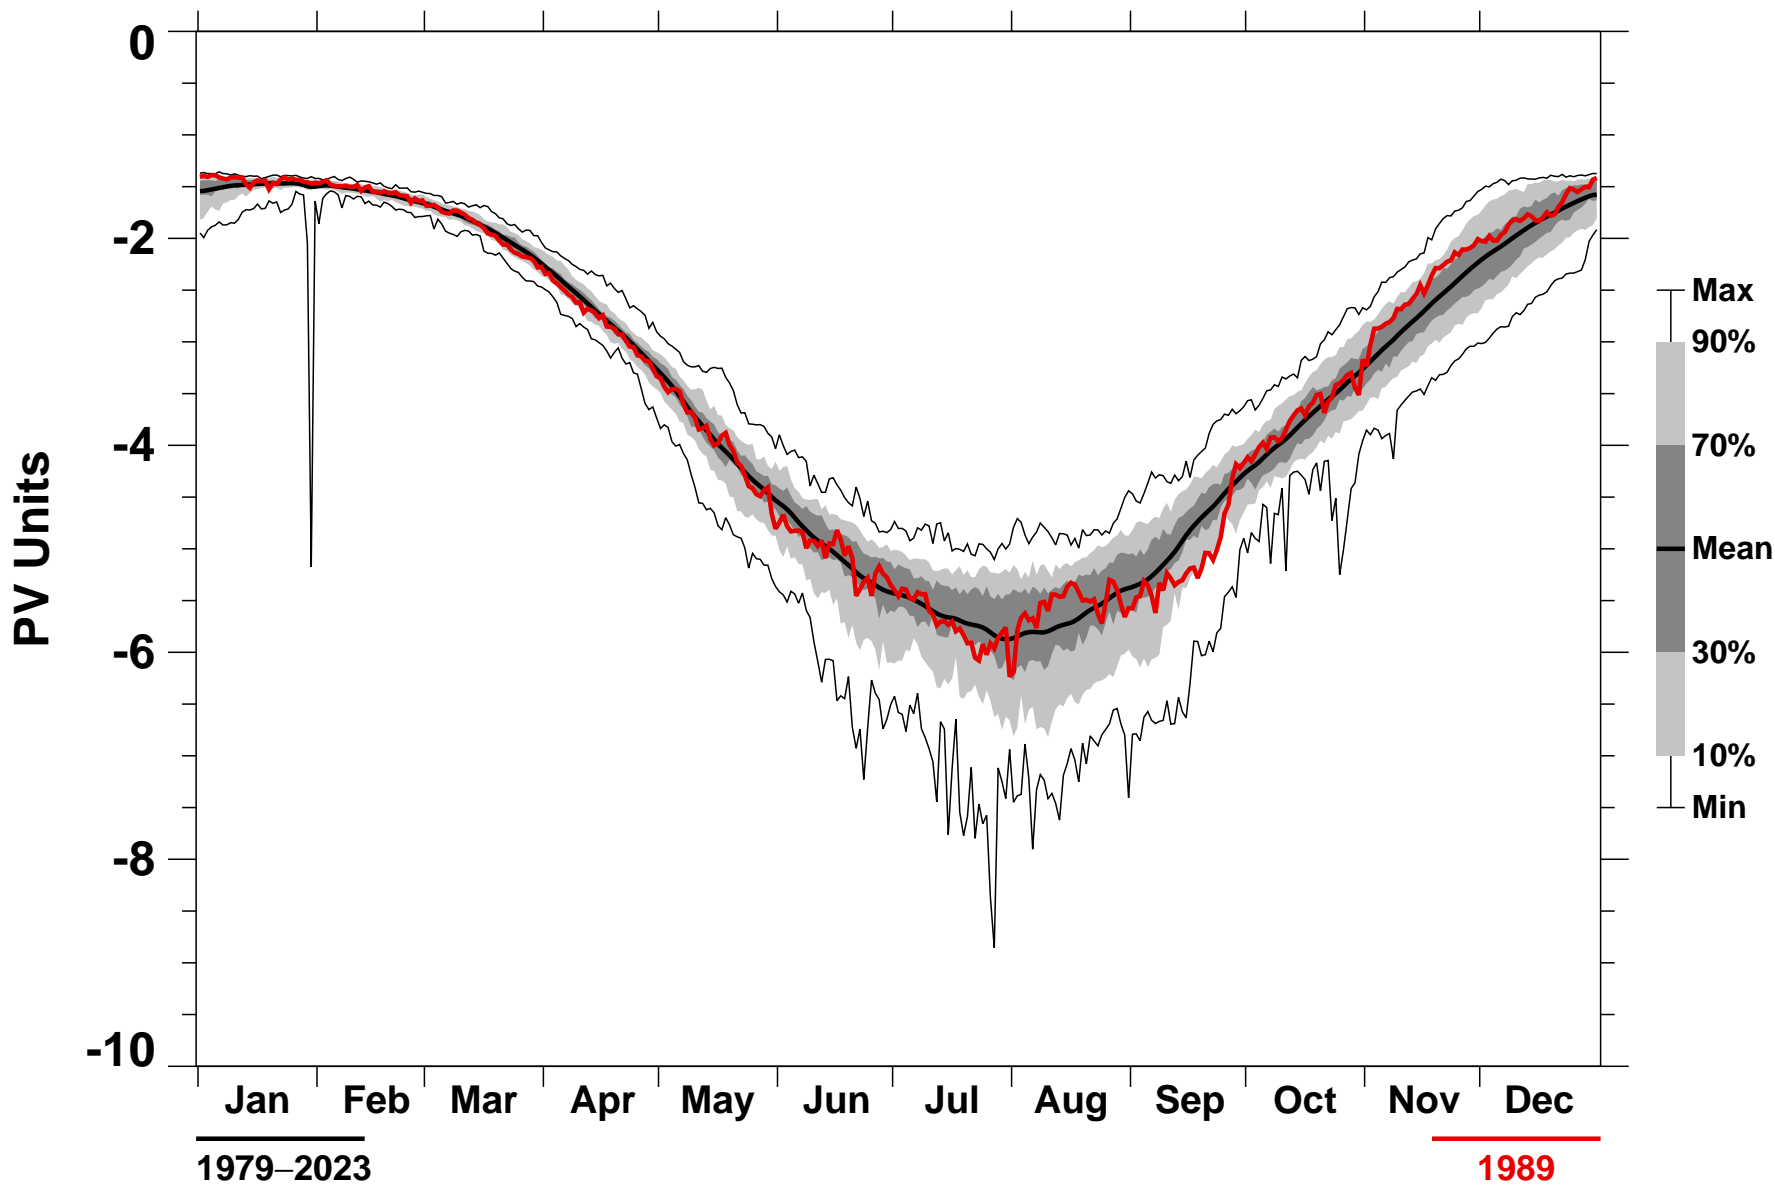

SH Minimum MPV 600 K MERRA2

1979–2023

1989