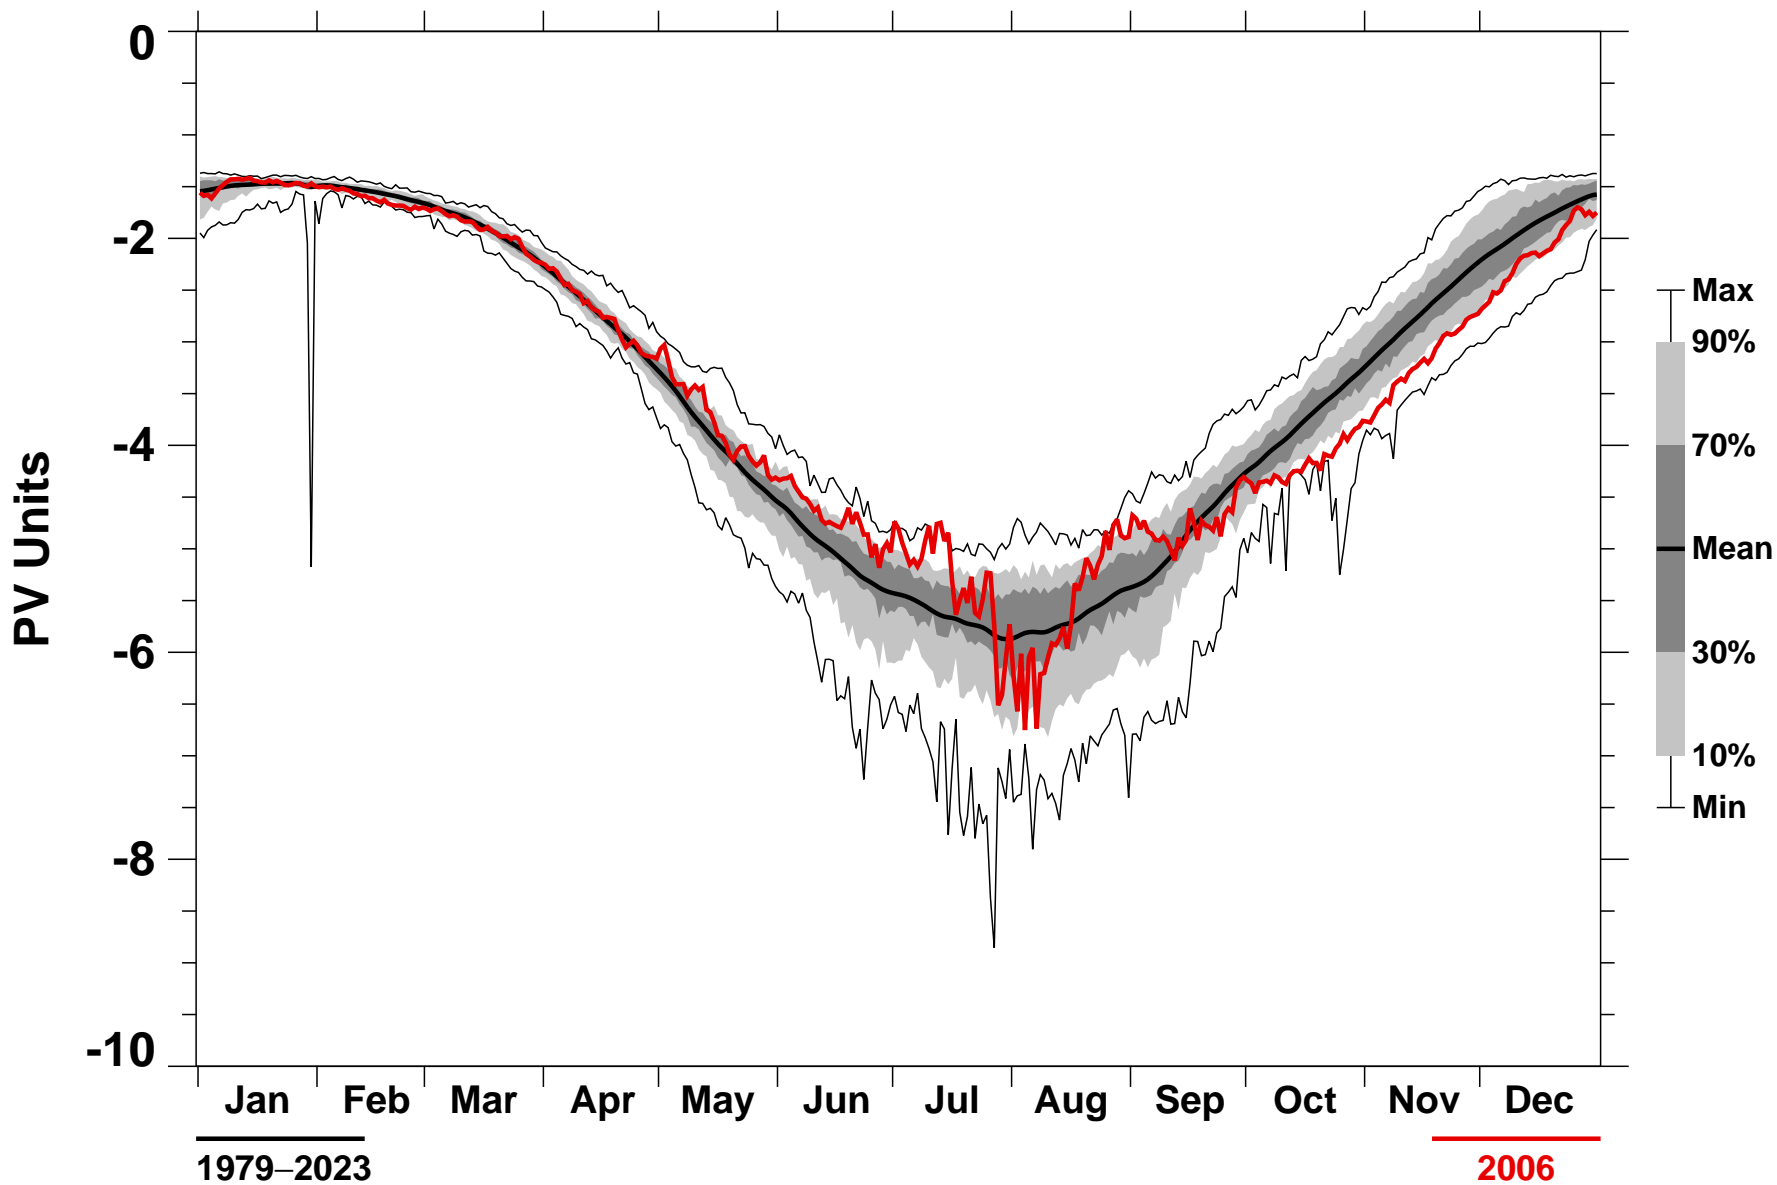

SH Minimum MPV 600 K MERRA2

1979-2023

2006