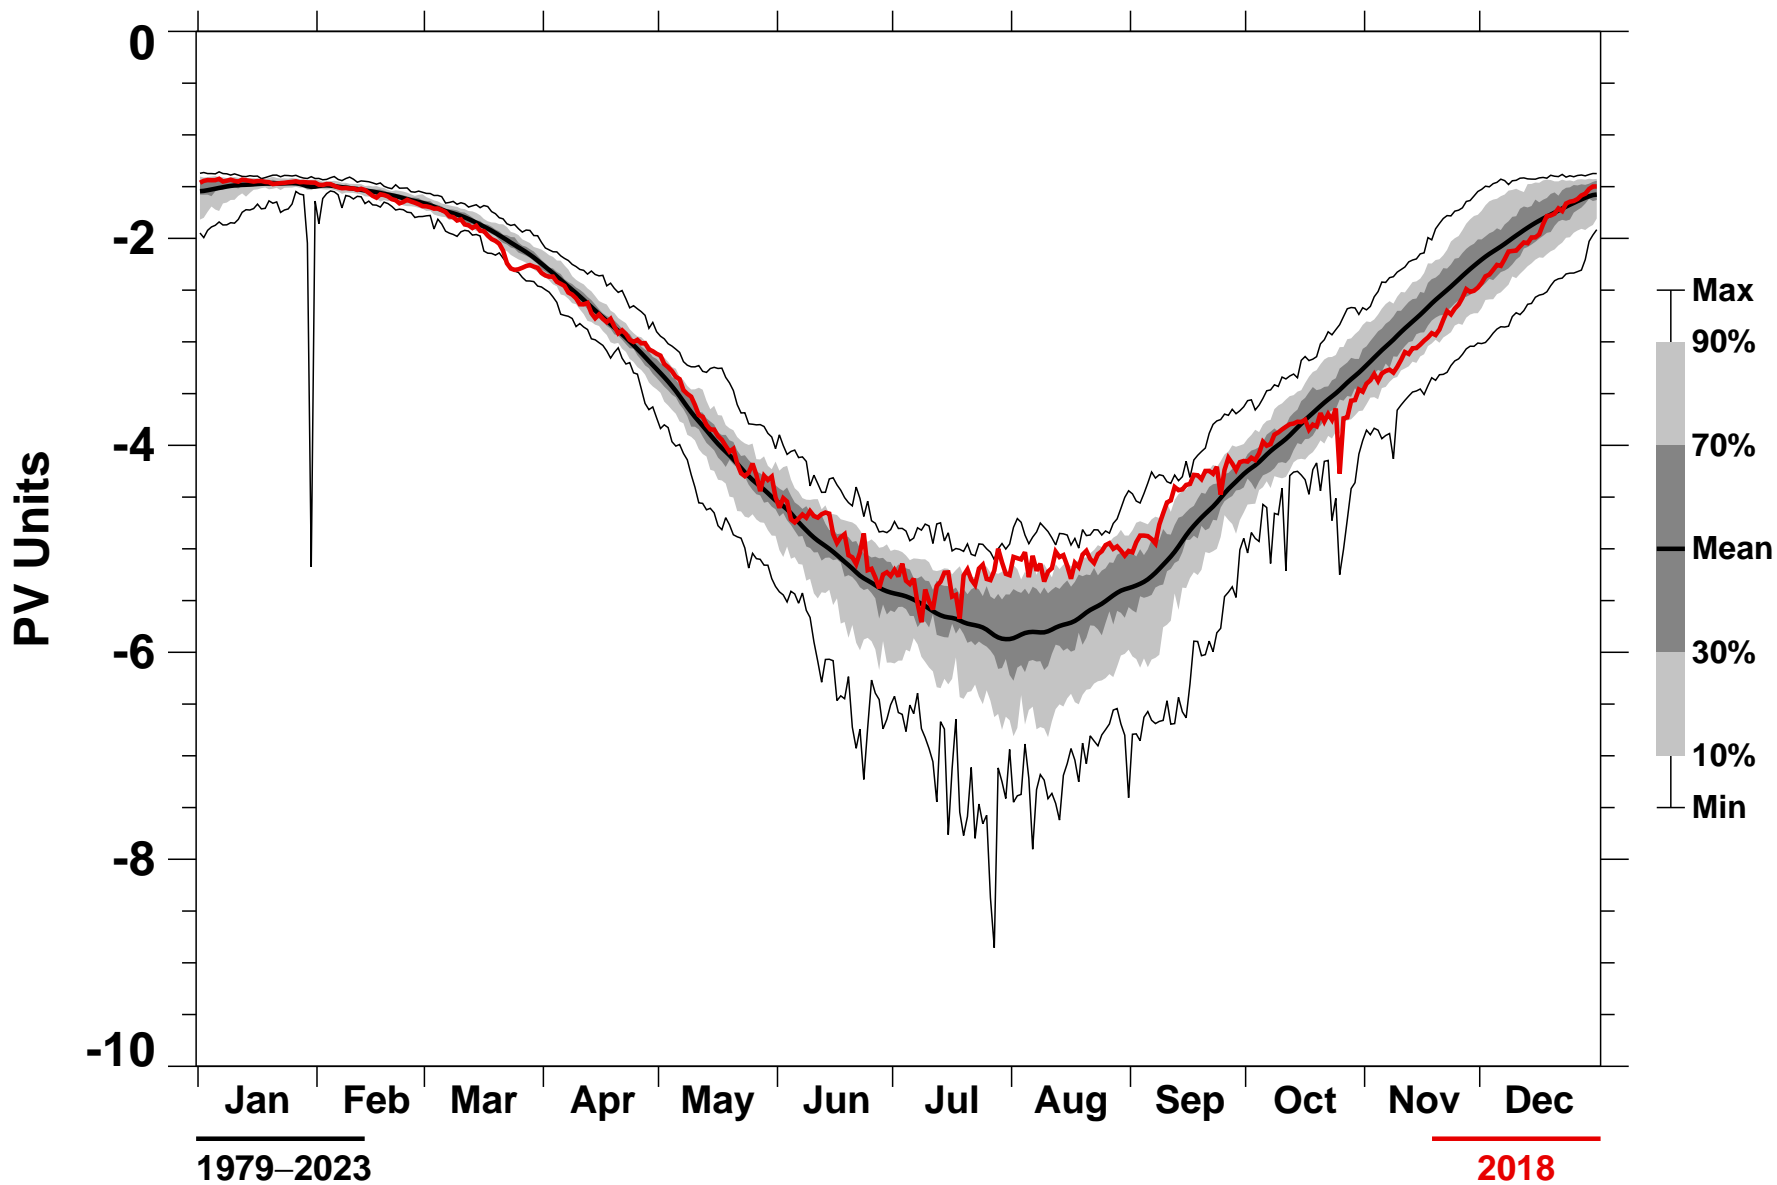

SH Minimum MPV 600 K MERRA2

1979–2023

2018