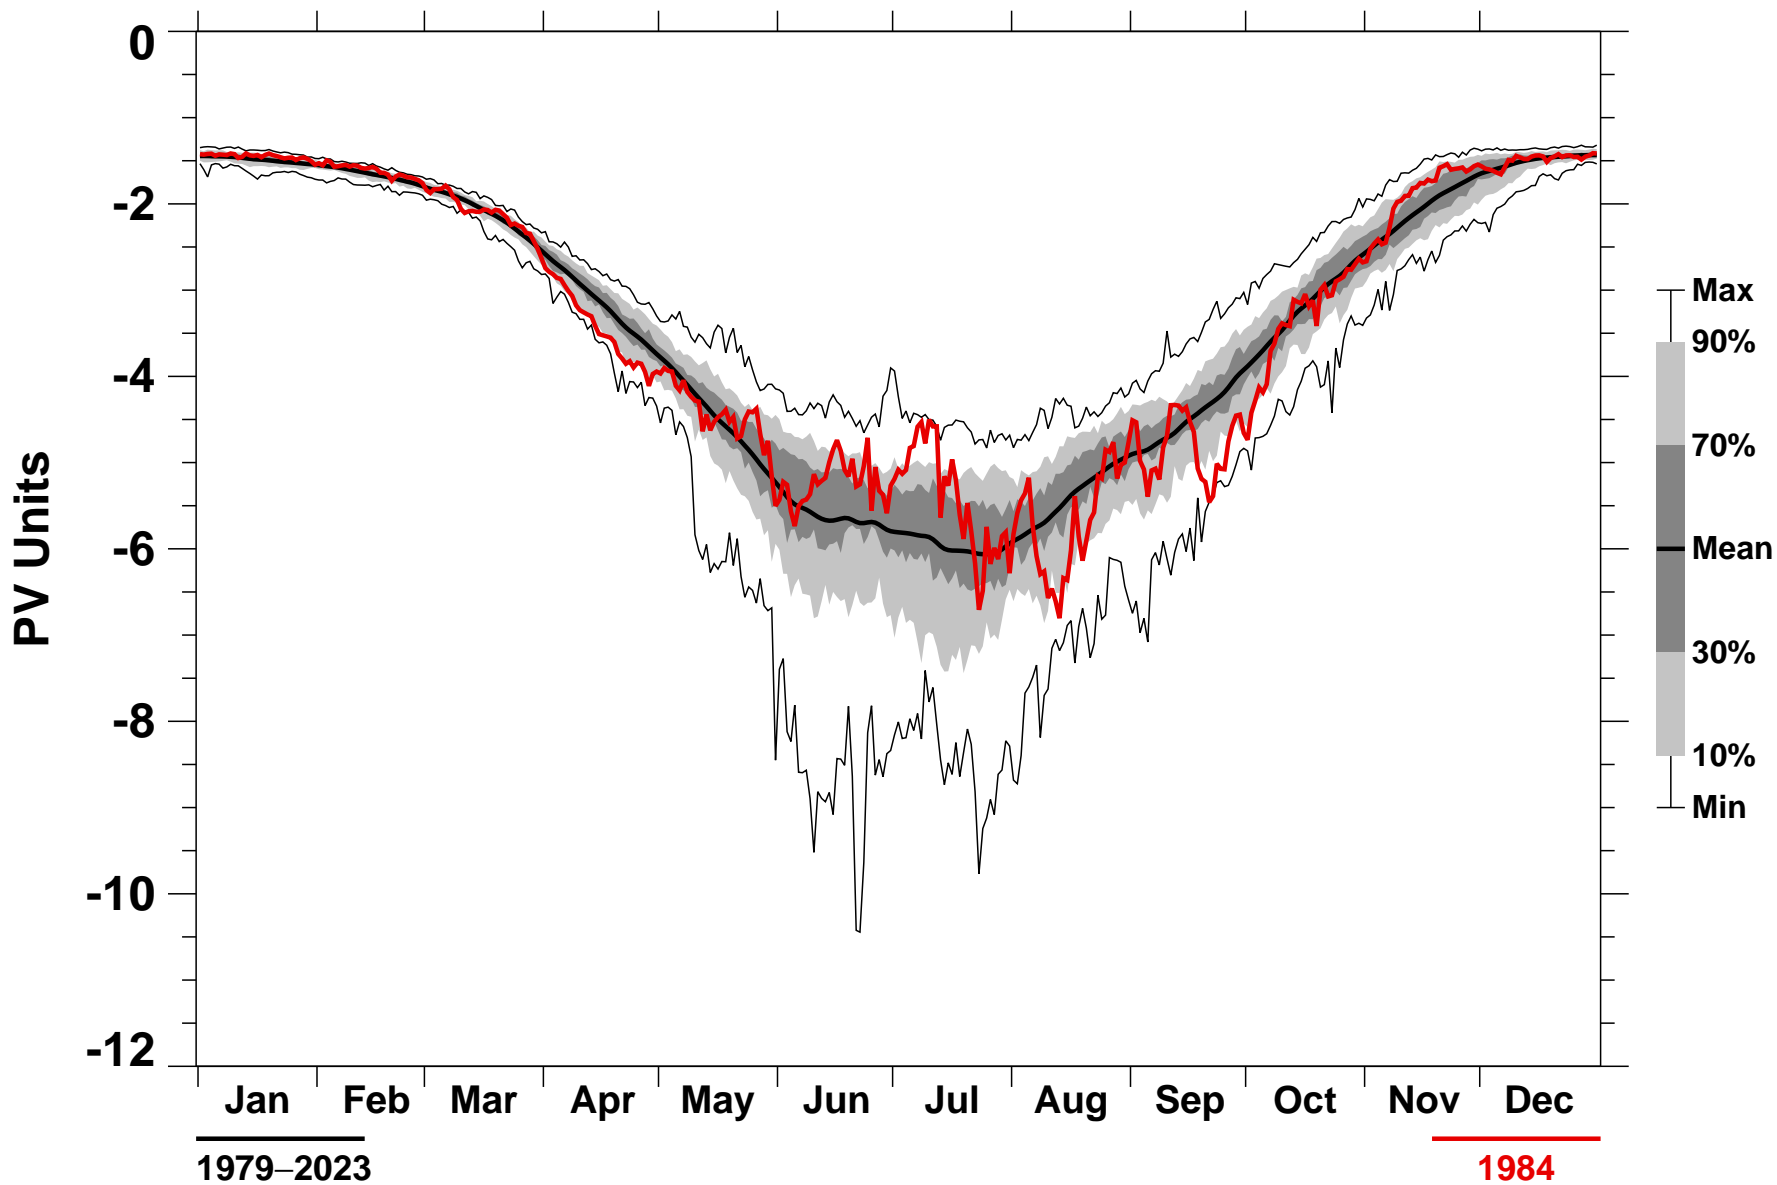

SH Minimum MPV 850 K MERRA2

1979-2023

1984