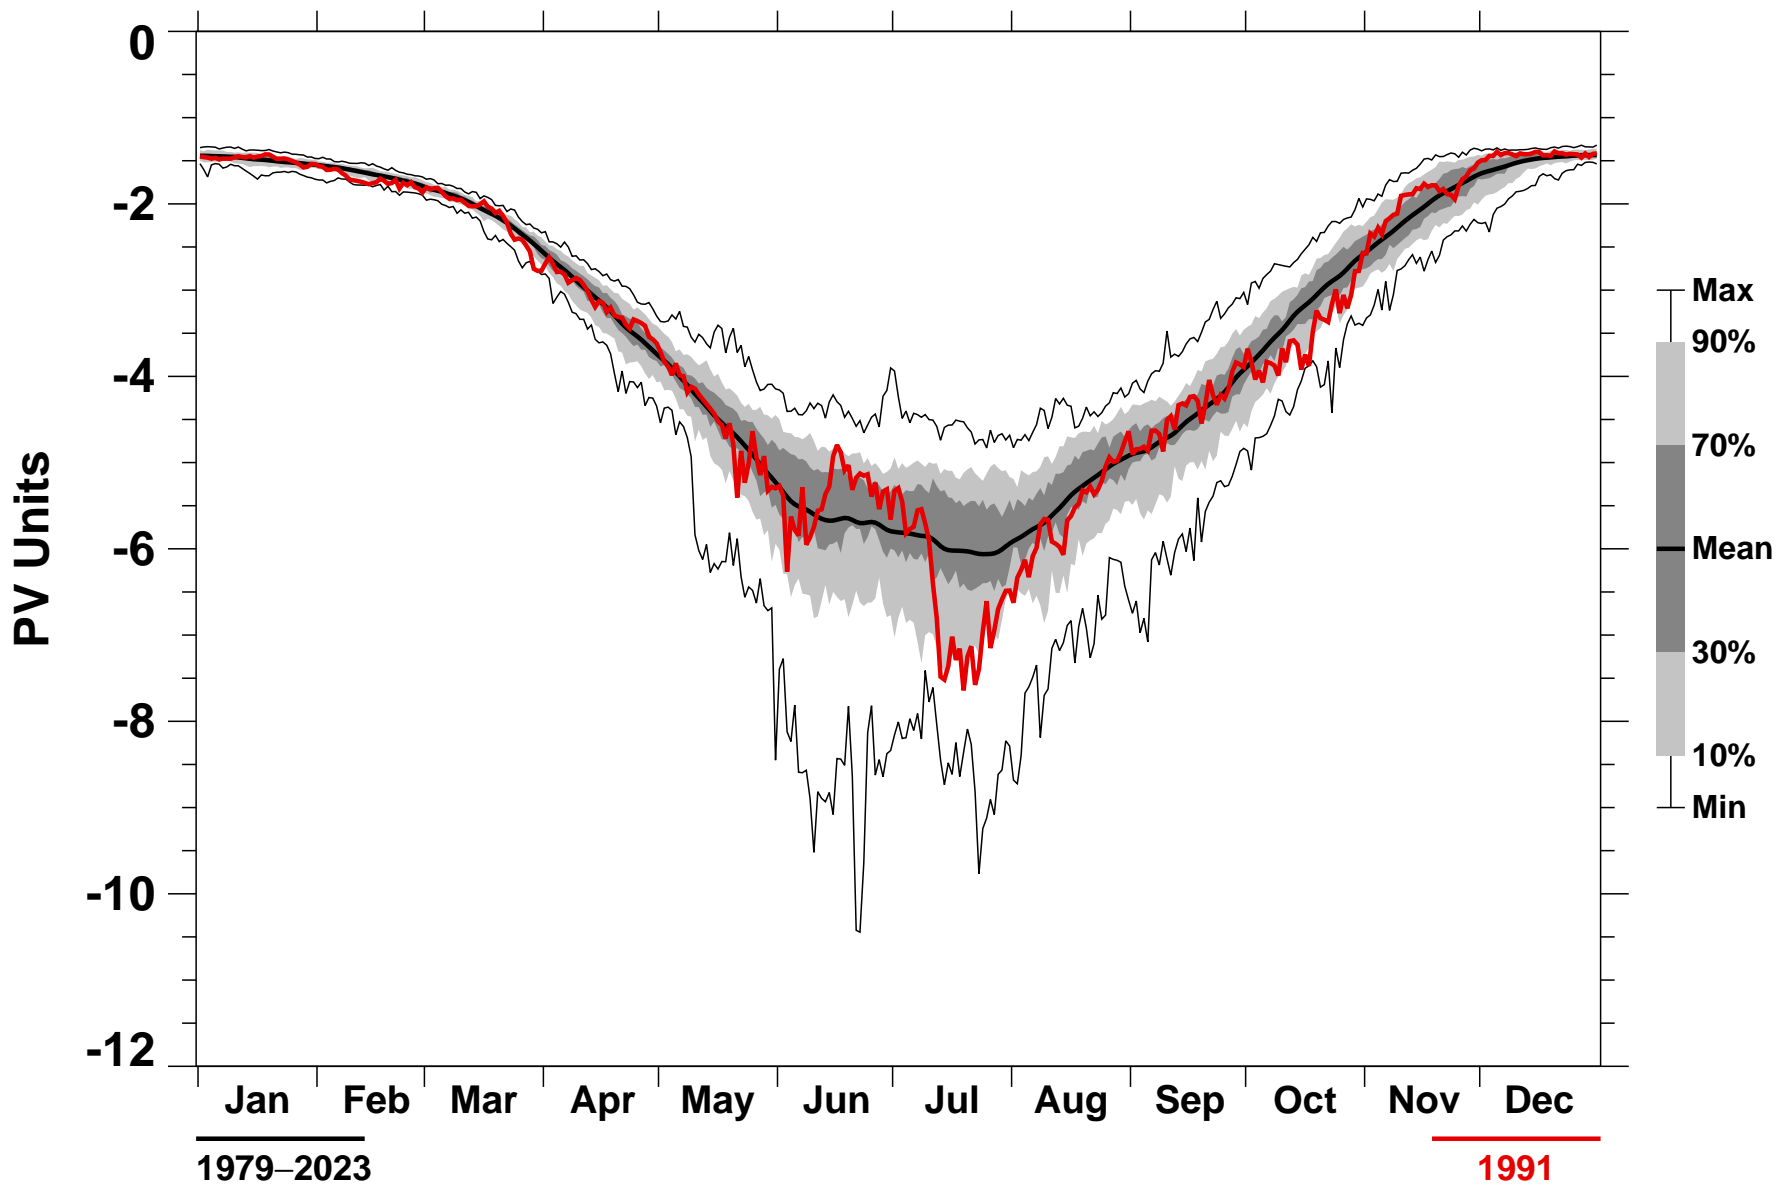

SH Minimum MPV 850 K MERRA2

1979-2023

1991