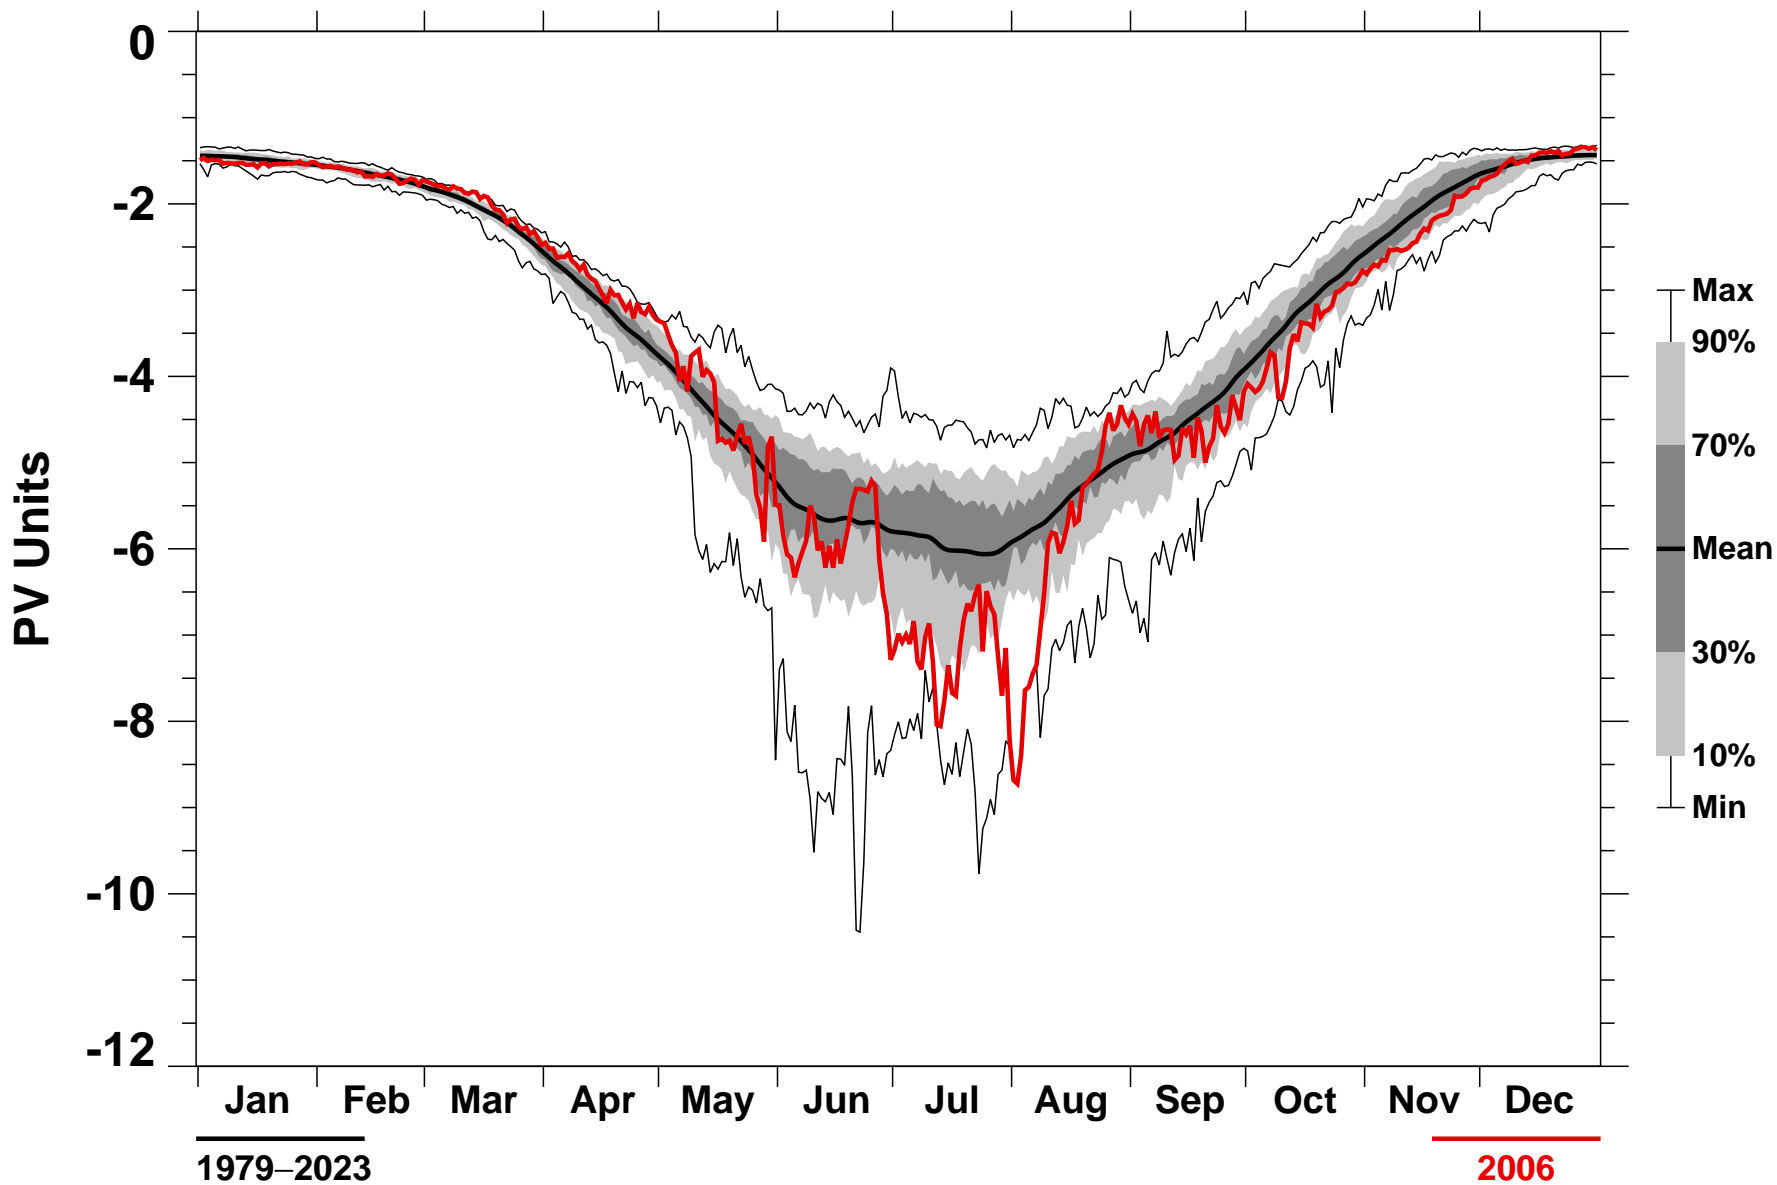

# SH Minimum MPV 850 K MERRA2

1979-2023

2006