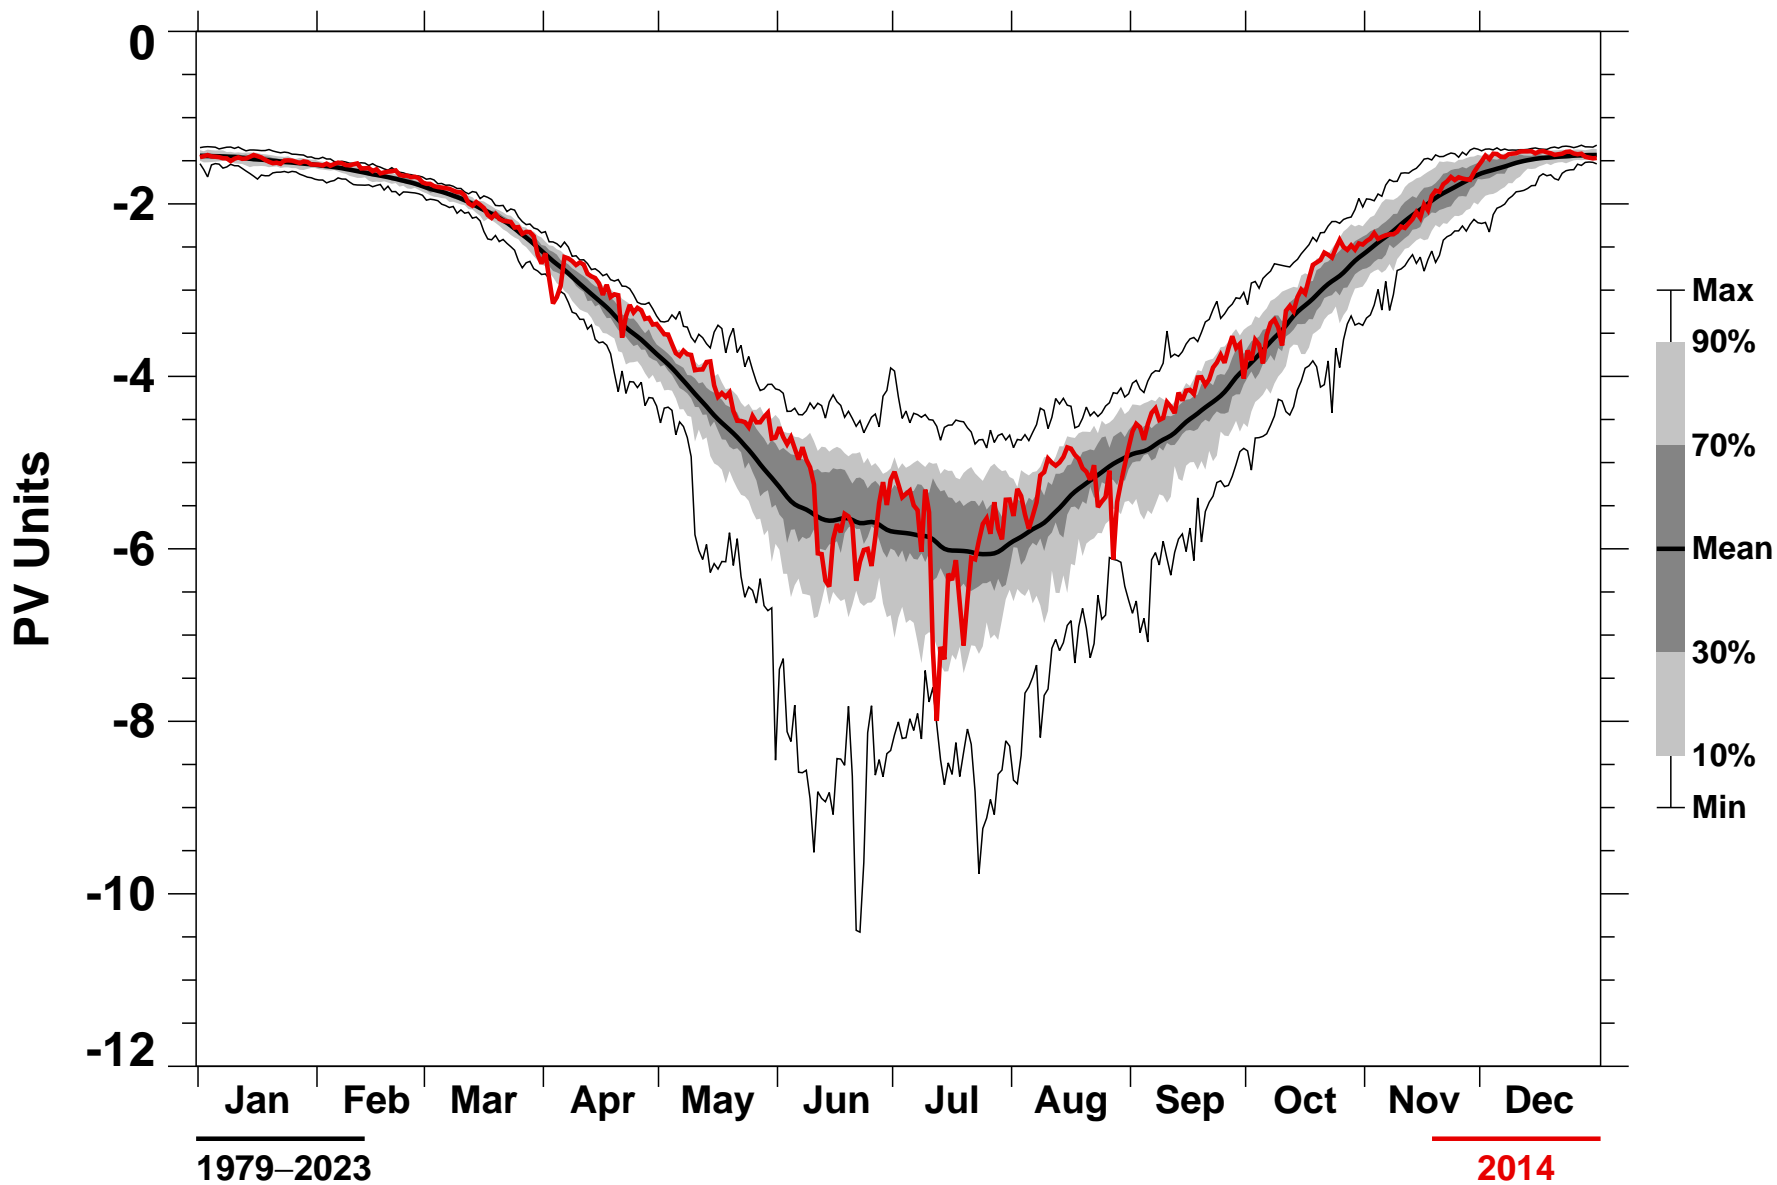

SH Minimum MPV 850 K MERRA2

1979–2023

2014