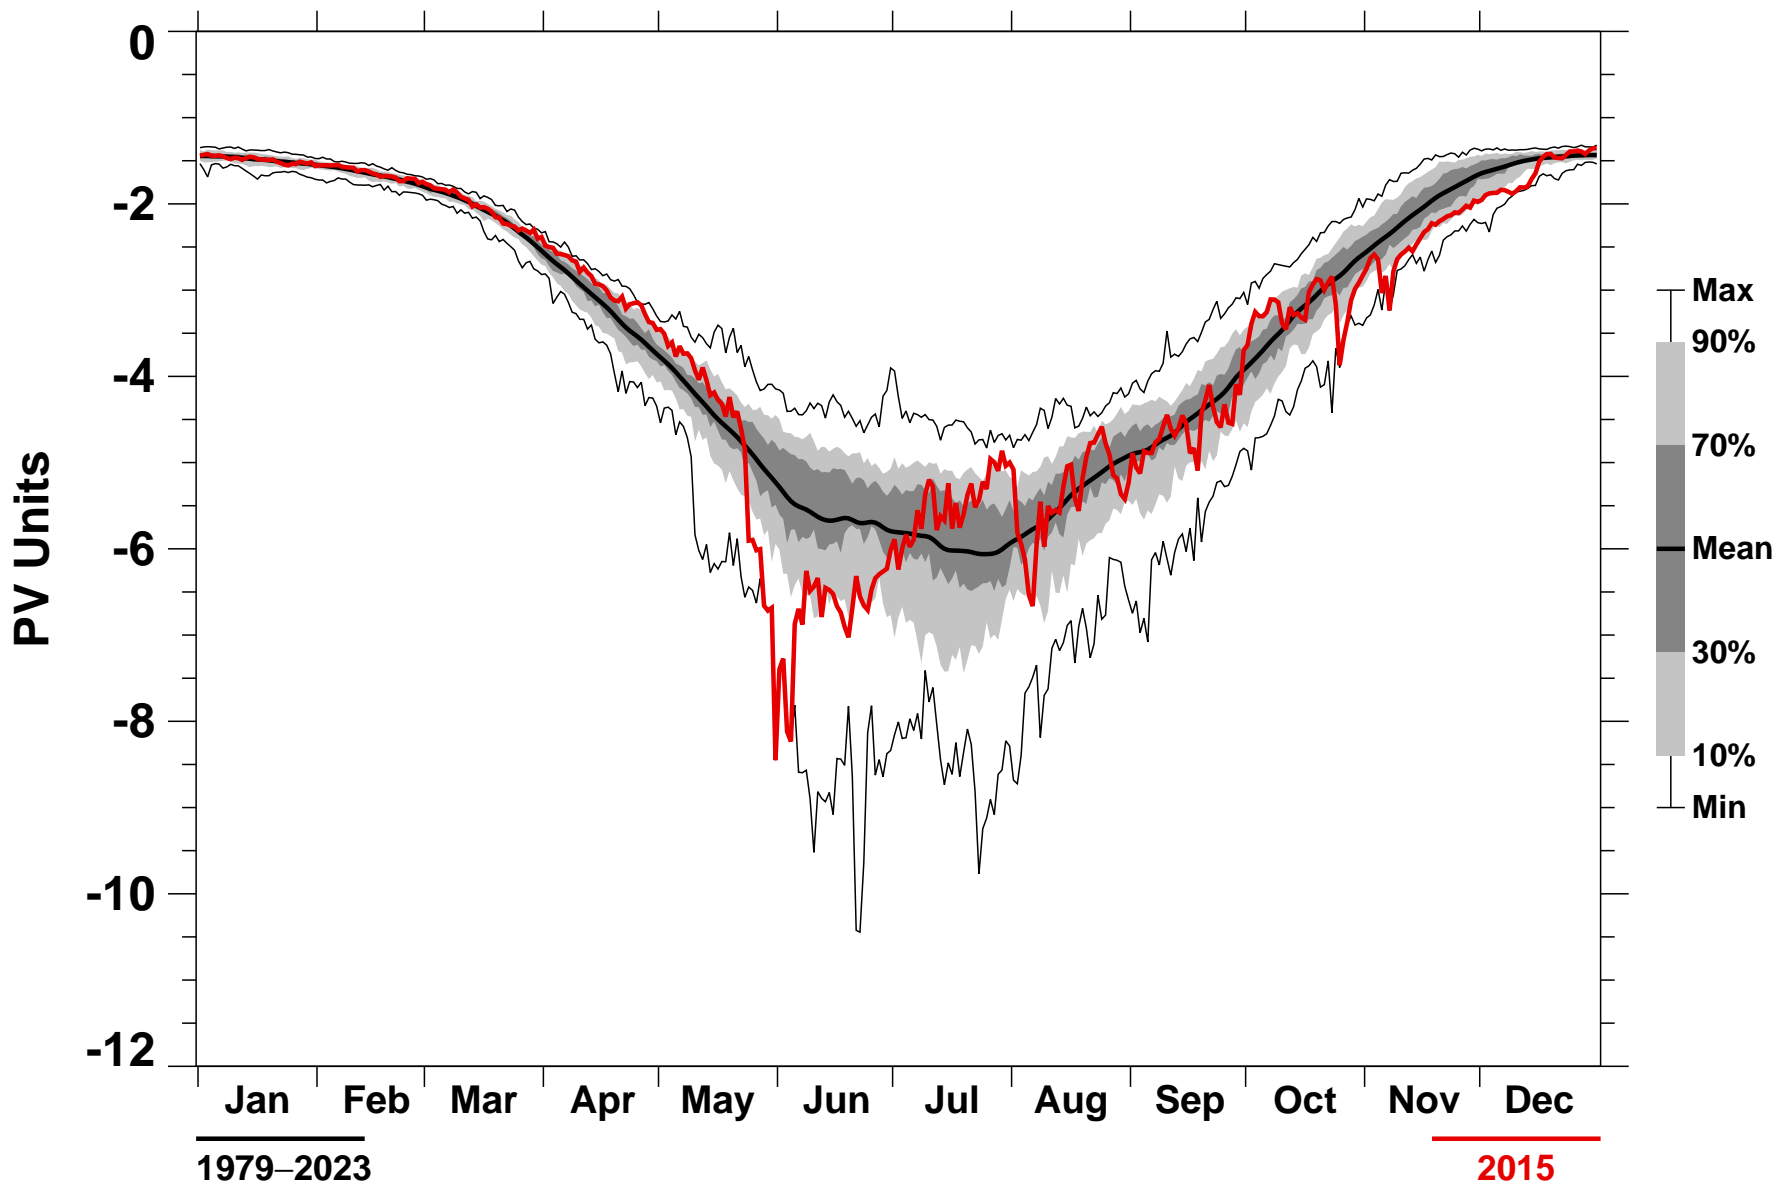

# SH Minimum MPV 850 K MERRA2

1979–2023

2015