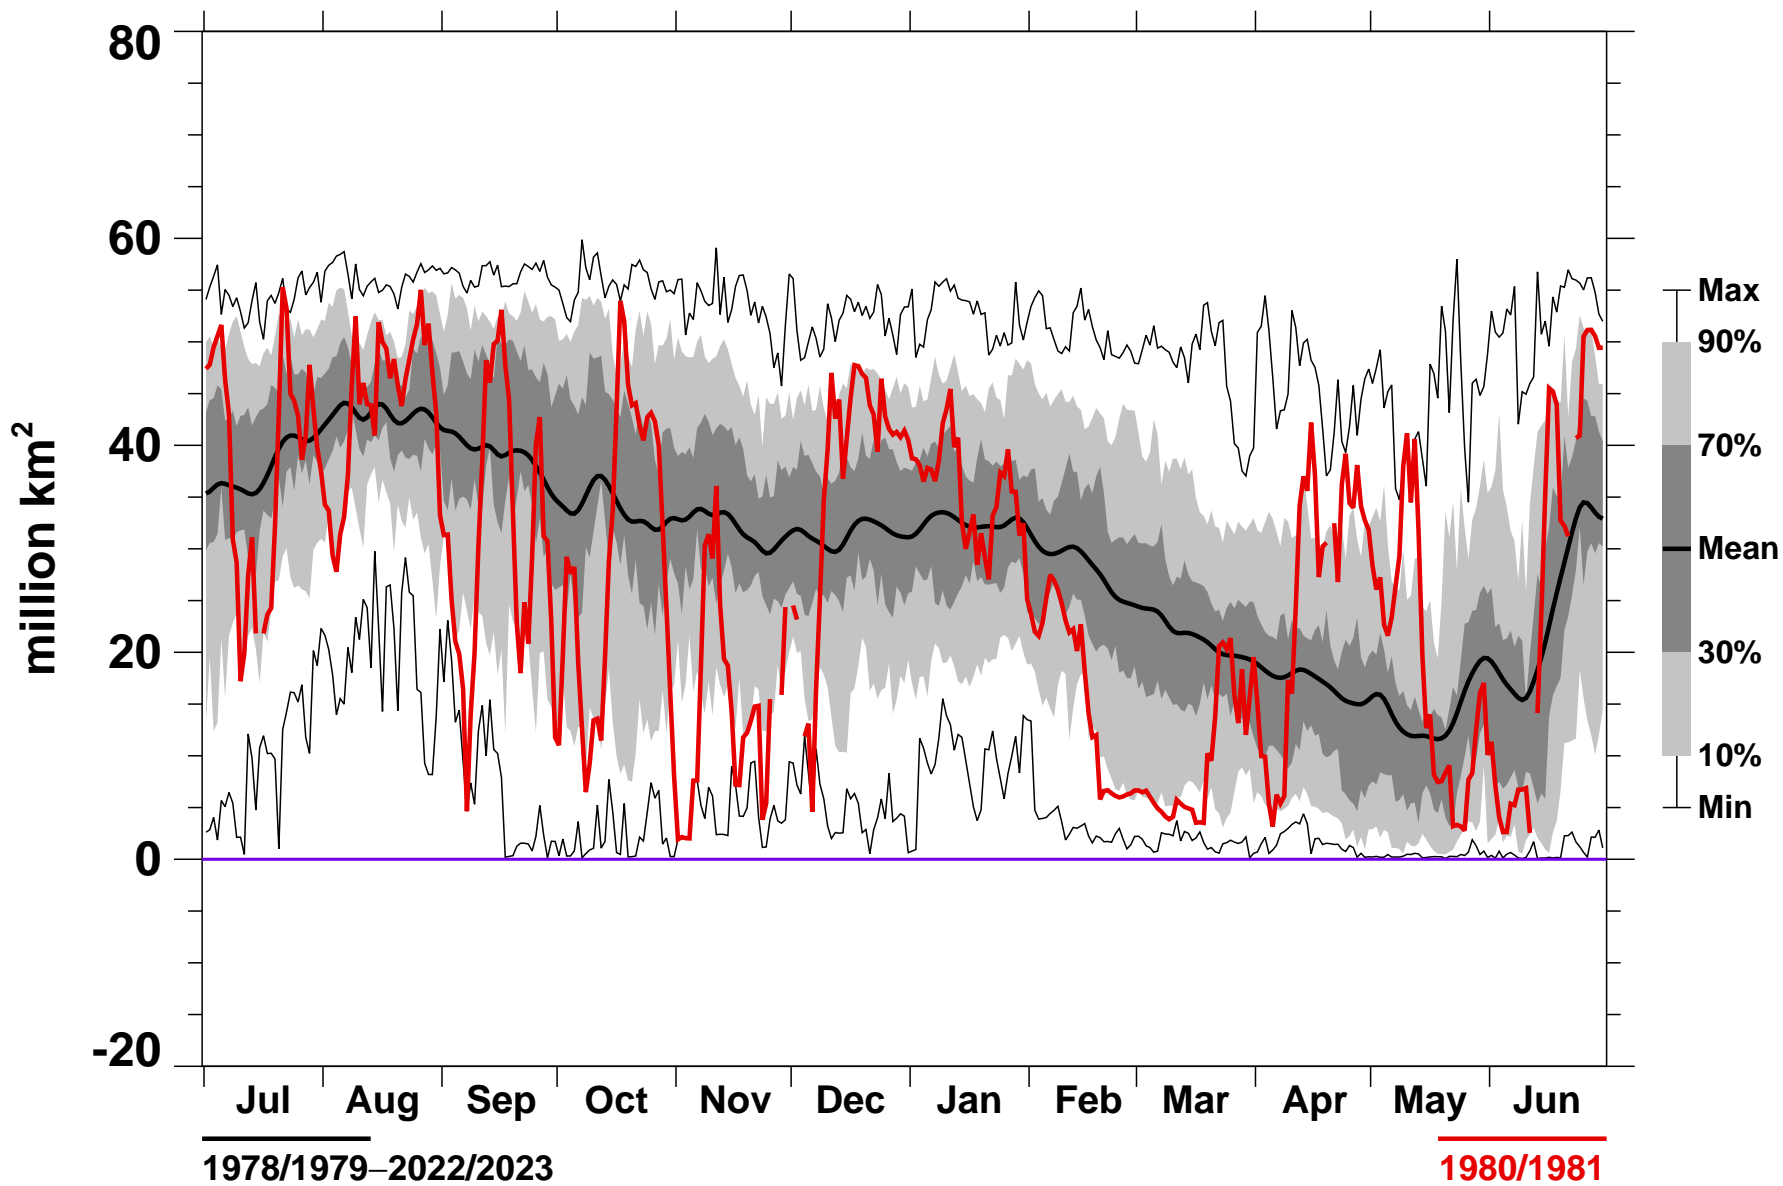

# NH Vortex Area 360 K MERRA2

1978/1979–2022/2023

1980/1981