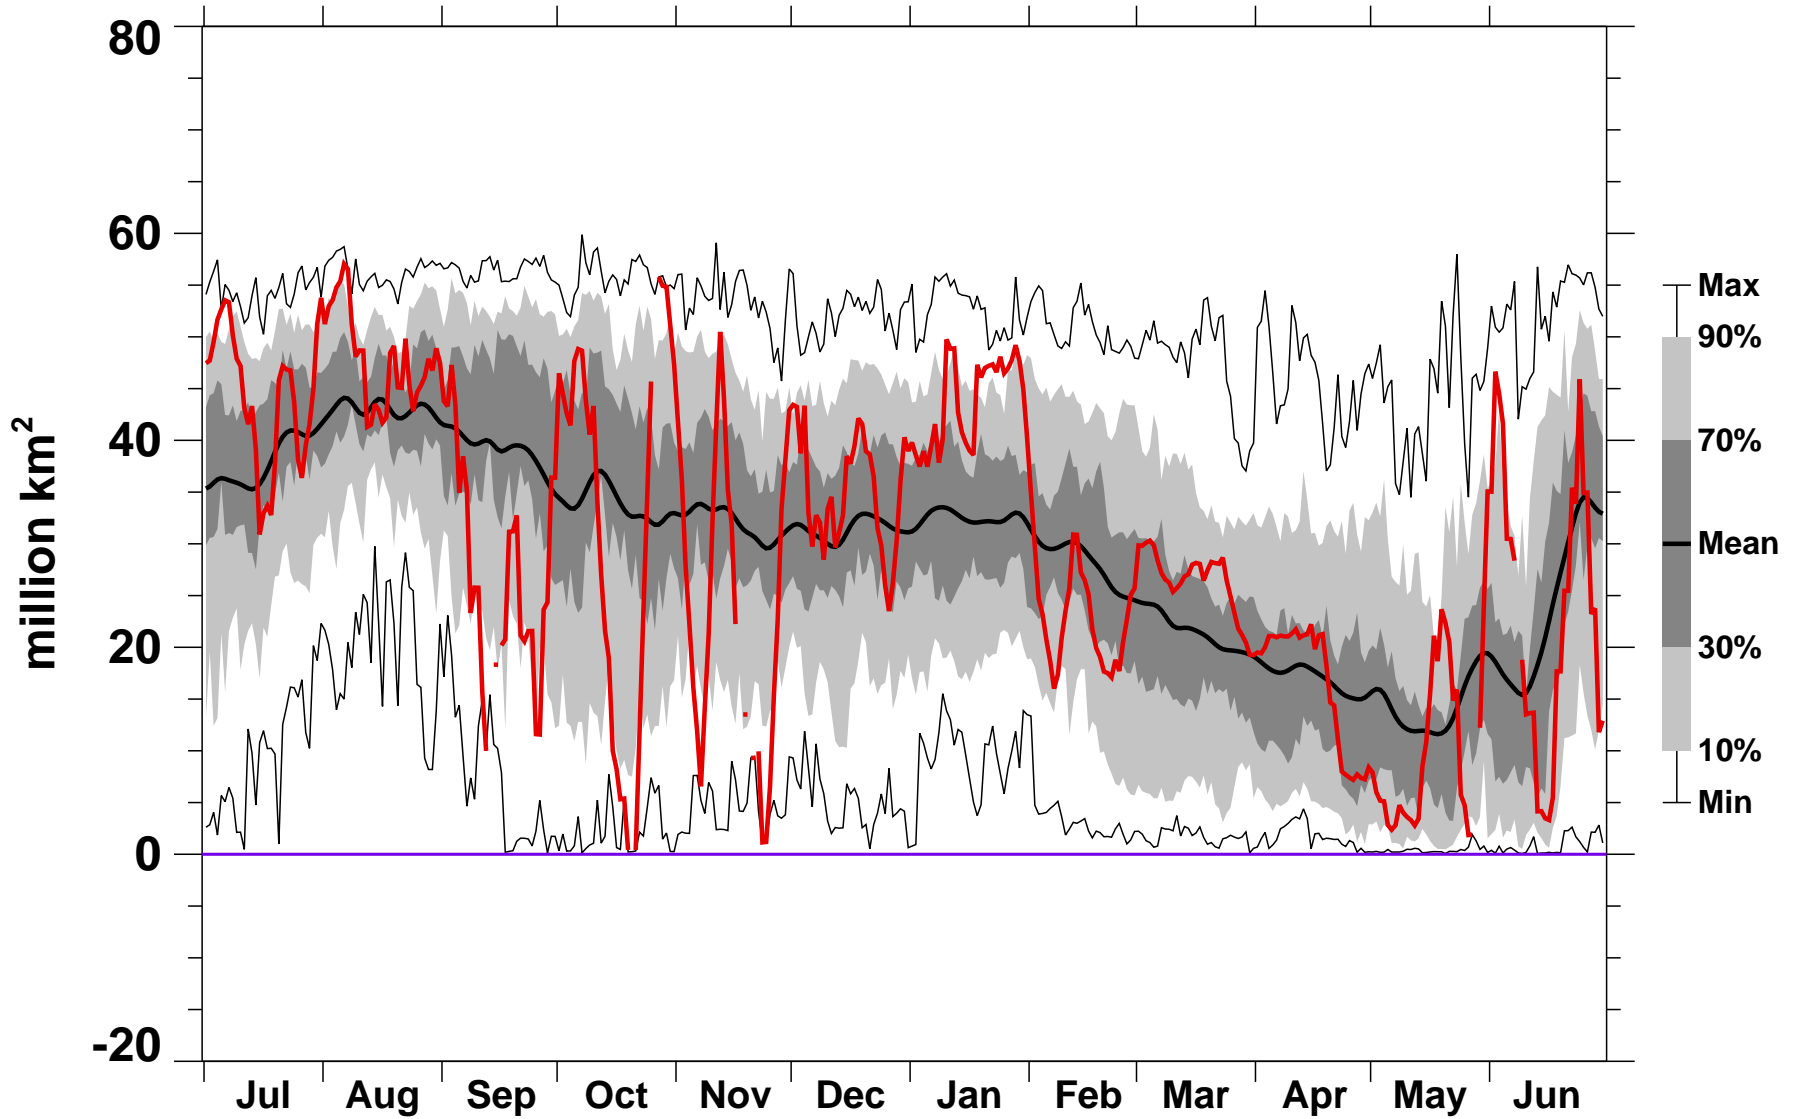

NH Vortex Area 360 K MERRA2

1978/1979–2022/2023

1981/1982