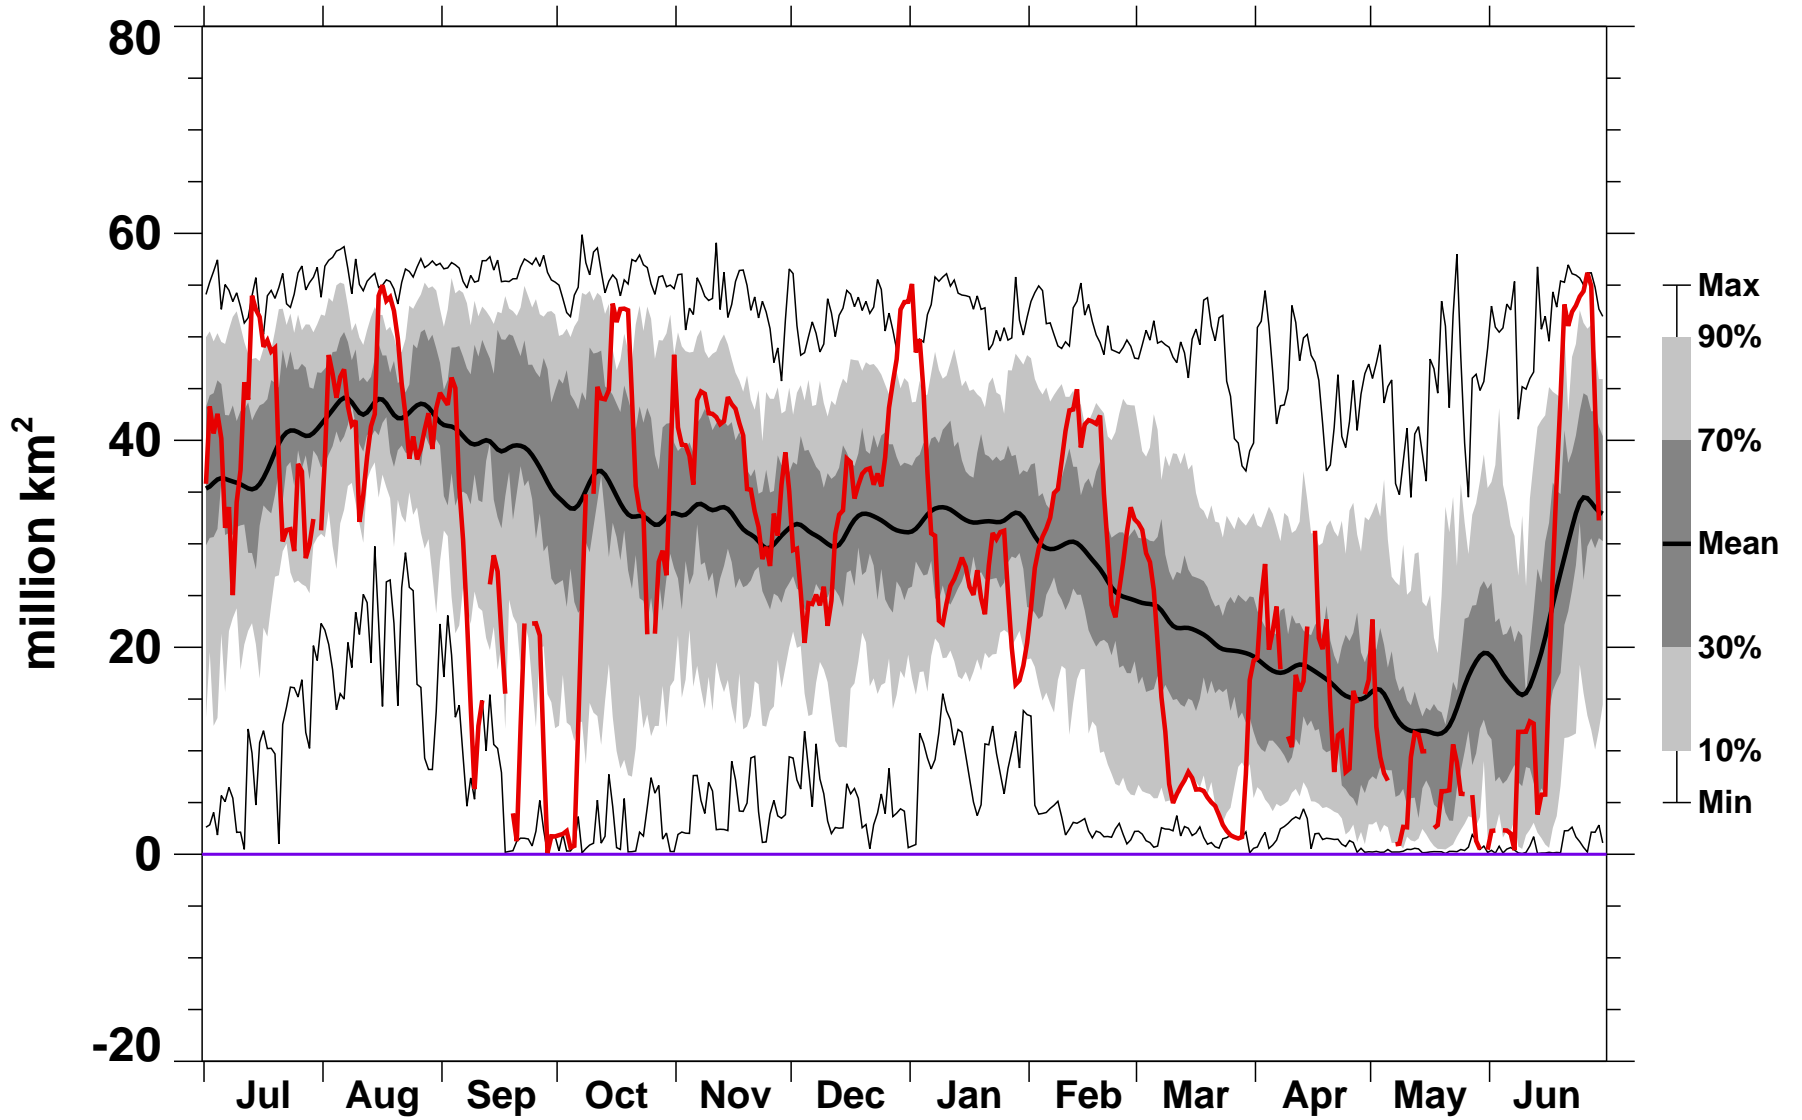

# NH Vortex Area 360 K MERRA2

1978/1979–2022/2023

1983/1984