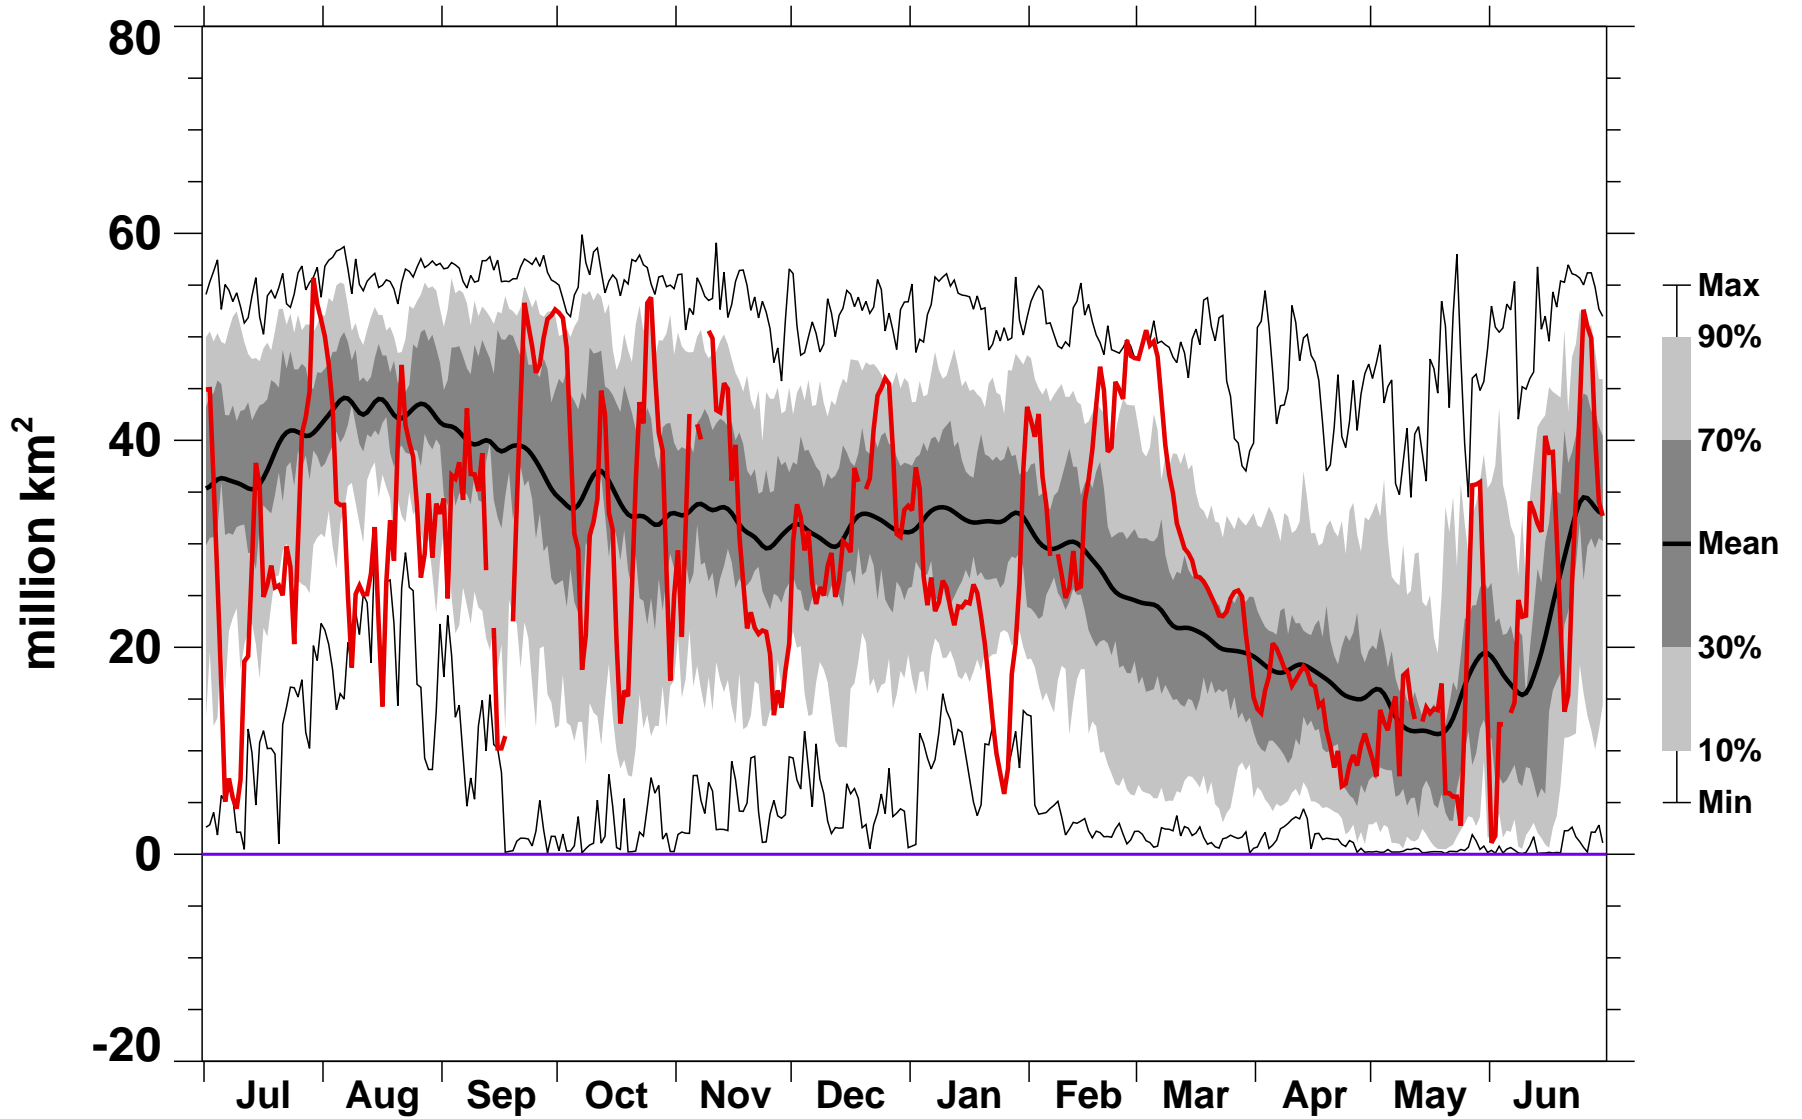

NH Vortex Area 360 K MERRA2

1978/1979–2022/2023

1987/1988

P. Newman (NASA), L. Lait (SSAI), S. Pawson (NASA)

2023-07-05T06:55:20Z