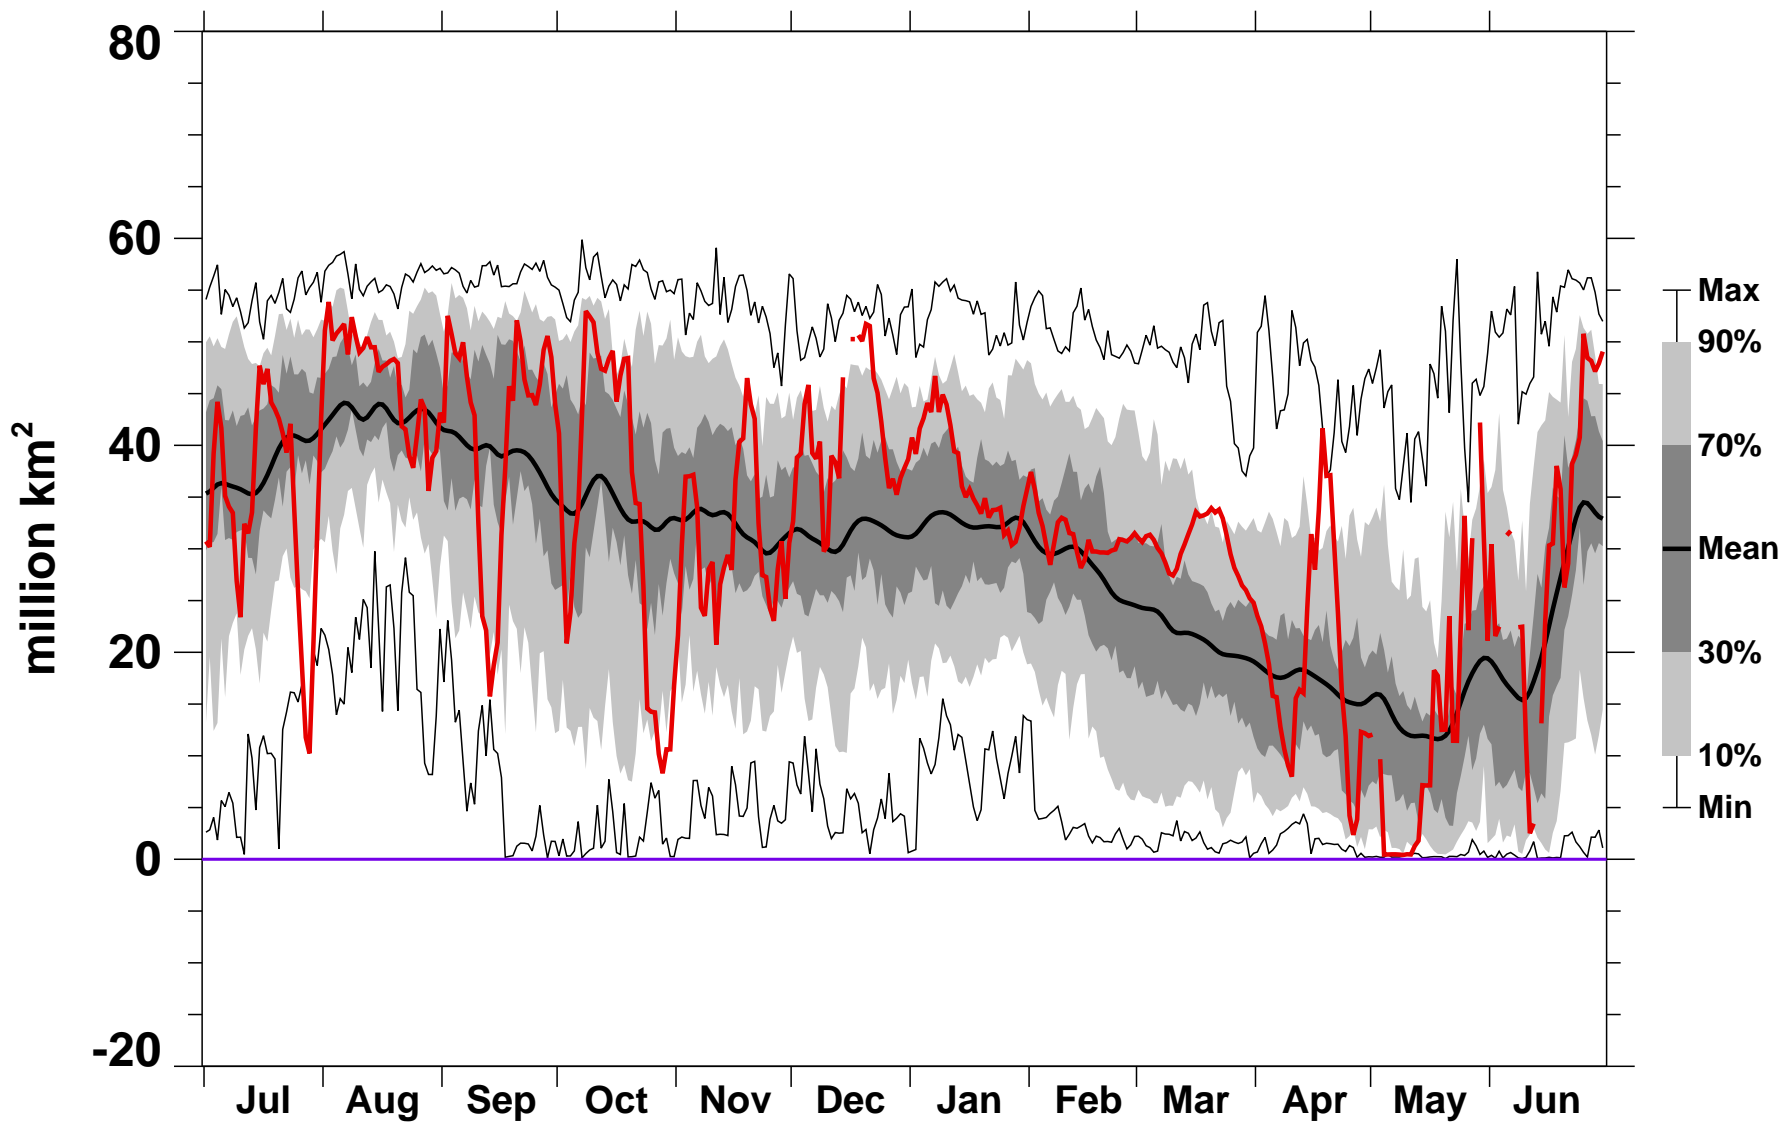

NH Vortex Area 360 K MERRA2

1978/1979–2022/2023

1988/1989

P. Newman (NASA), L. Lait (SSAI), S. Pawson (NASA)

2023-07-05T06:54:11Z