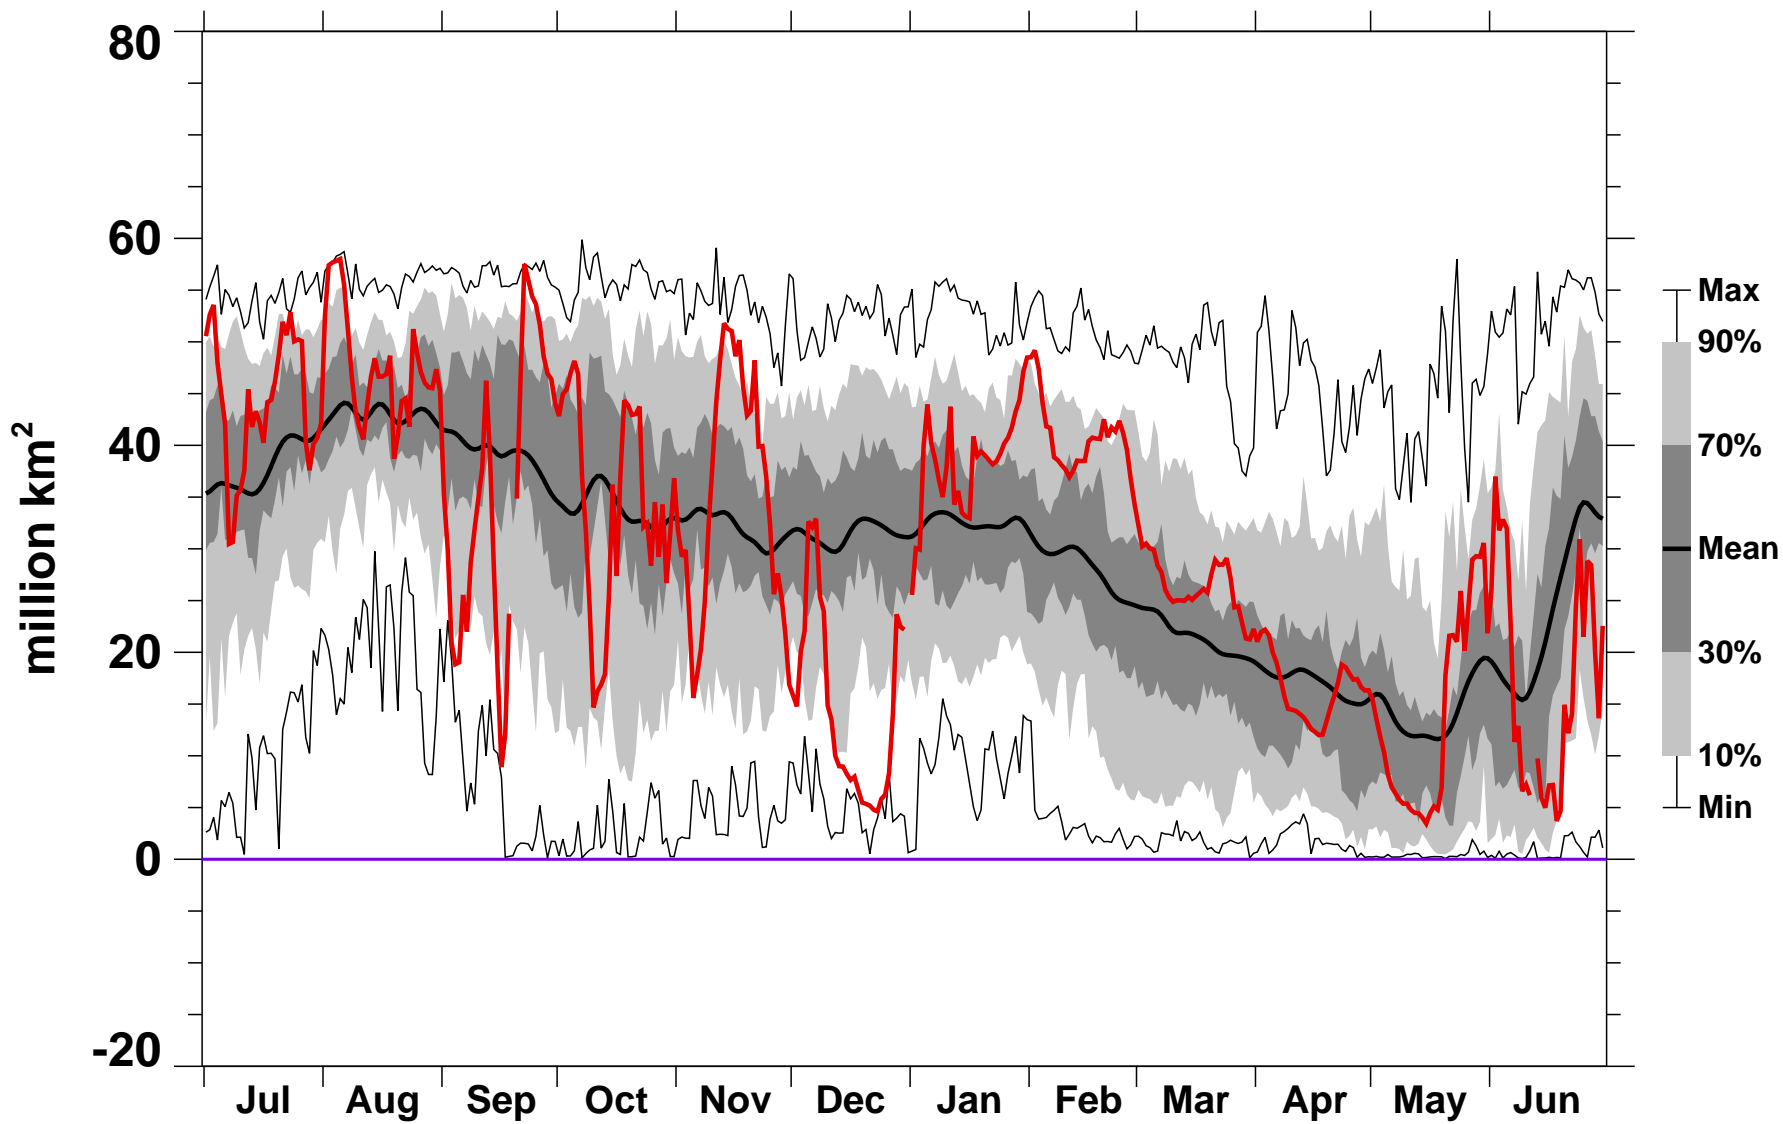

# NH Vortex Area 360 K MERRA2

1978/1979–2022/2023

1989/1990

P. Newman (NASA), L. Lait (SSAI), S. Pawson (NASA)

2023-07-05T06:53:02Z