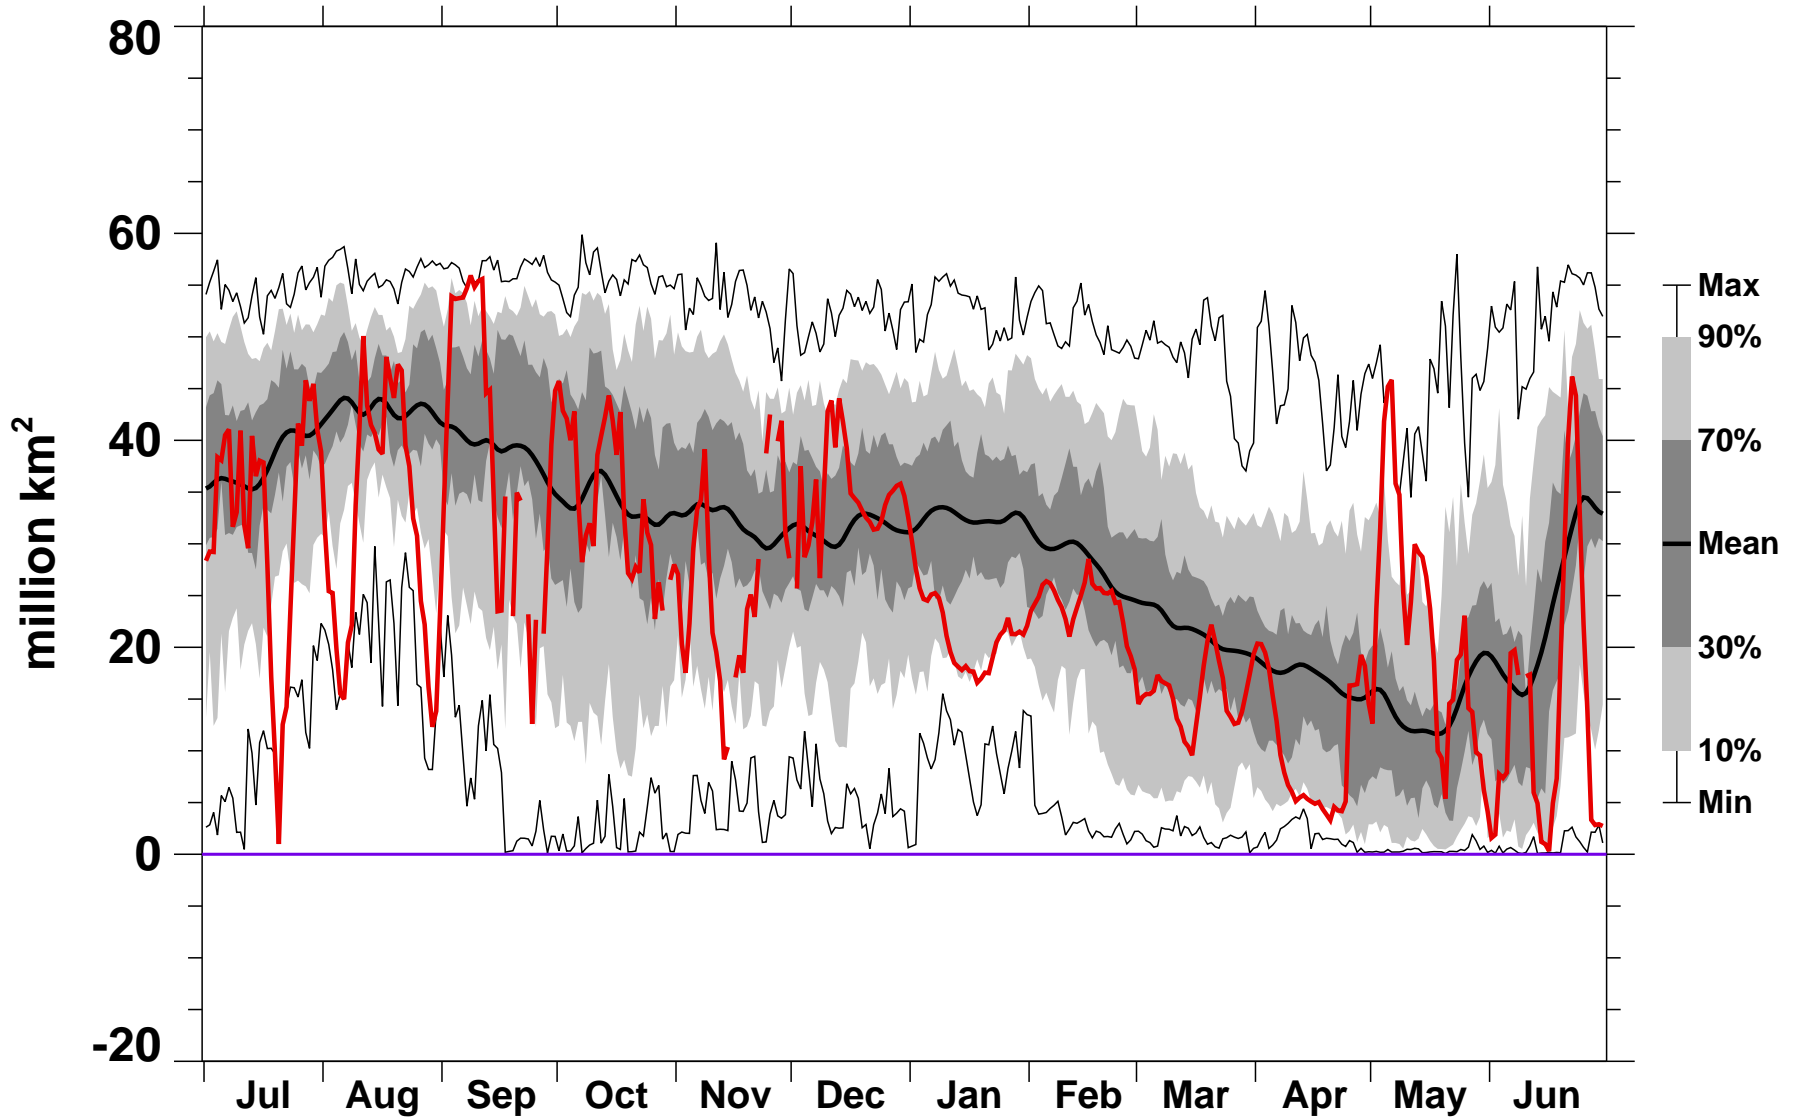

NH Vortex Area 360 K MERRA2

1978/1979–2022/2023

1992/1993

P. Newman (NASA), L. Lait (SSAI), S. Pawson (NASA)

2023-07-05T06:49:34Z