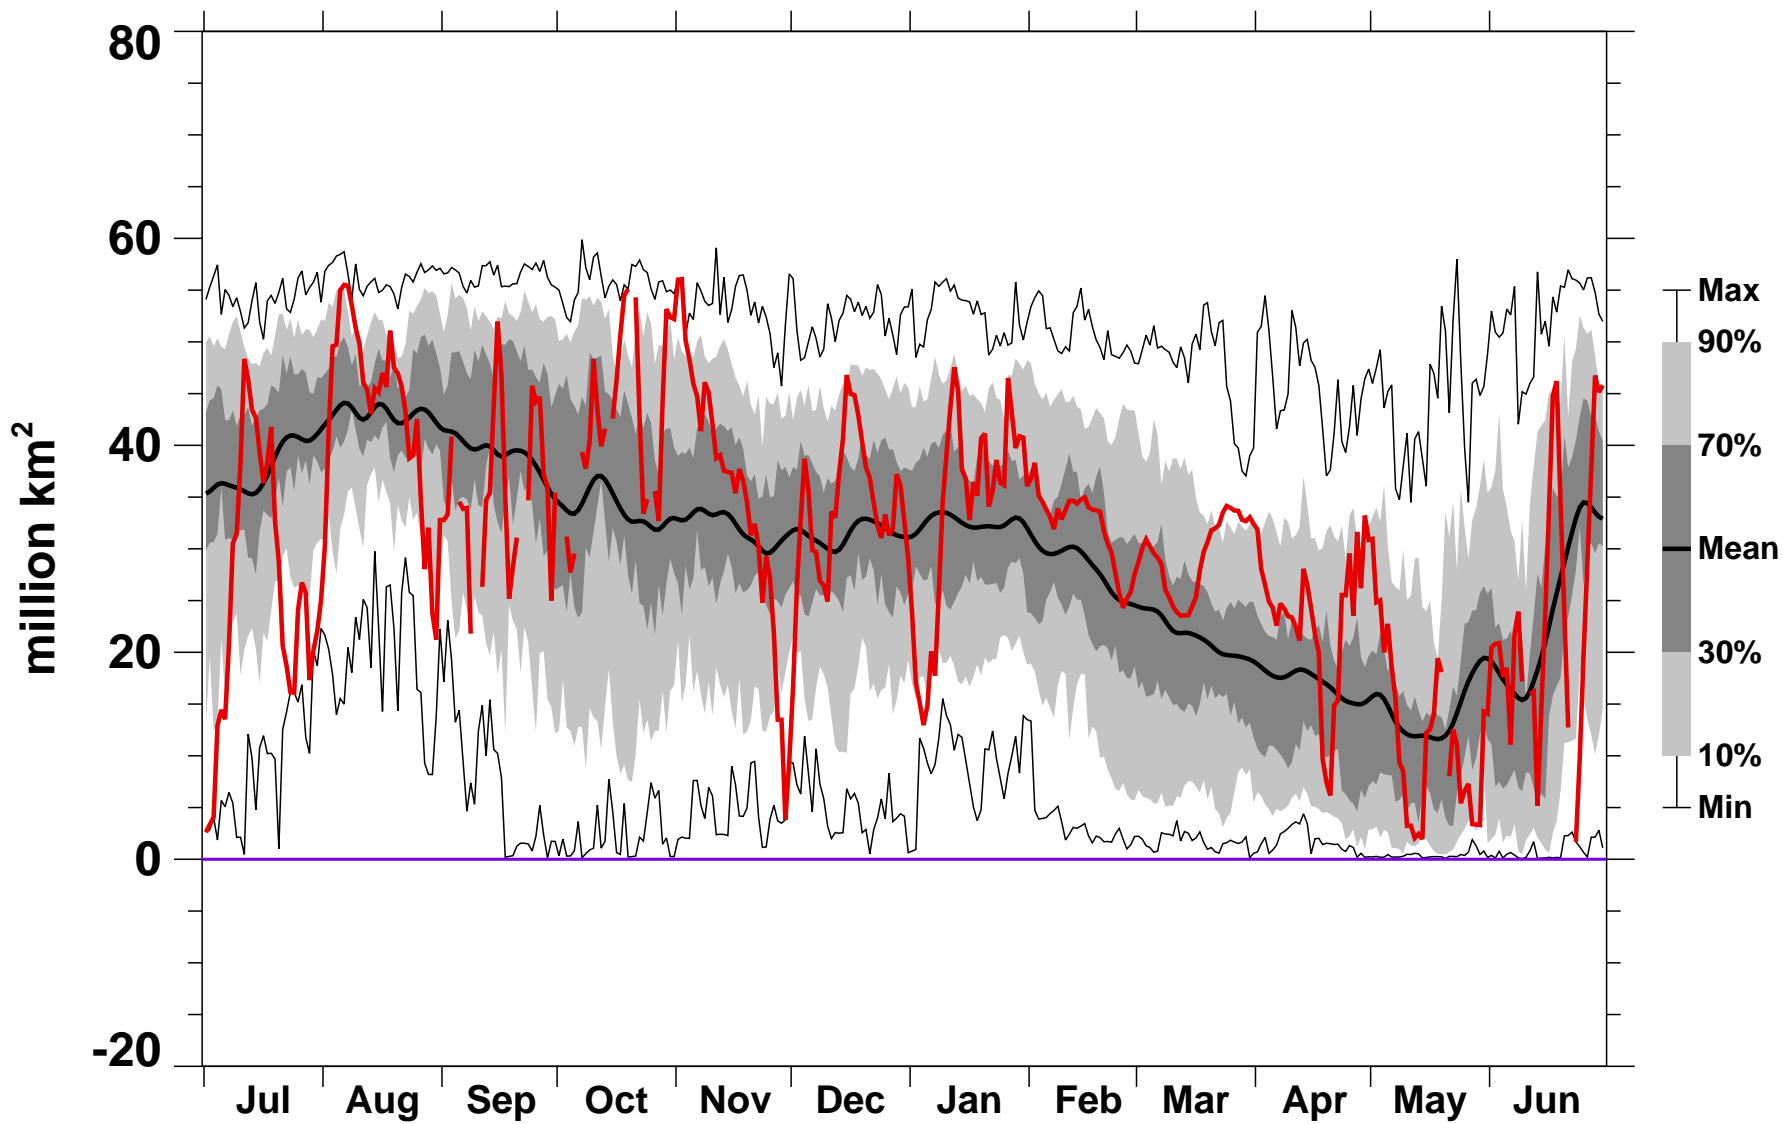

# NH Vortex Area 360 K MERRA2

1978/1979–2022/2023

1993/1994